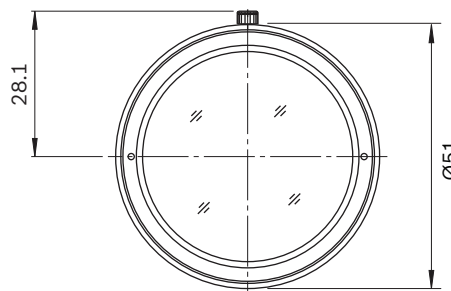

Planeamento

Dimensões LFF-8012C-D35

Dimensões LFF-8012C-D50

Dimensões LFF-8012C-D75

Especificações Técnicas

Especificações óticas			
	LFF-8012C-D35	LFF-8012C-D50	LFF-8012C-D75
Formato máximo do sensor (diagonal)	2/3 pol. (16,9 mm)	2/3 pol. (16,9 mm)	2/3 pol. (16,9 mm)
Distância focal	35 mm	50 mm	75 mm
Alcance do diafragma	F1.8, F2.8, F4, F8, F16	F2, F2.8, F4, F8, F16	F1.8, F2, F2.8, F4, F8, F16, F22
Distância mín. em relação ao objeto	1 m (3,3 pés)	2 m (6,56 pés)	0,9 m (3,3 pés)
Distância focal traseira	14,3 mm (0,56 pés)	14,8 mm (0,58 pés)	24,43 mm (0,96 pés)
Controlo do diafragma	manual	manual	manual

Especificações óticas			
	LFF-8012C-D35	LFF-8012C-D50	LFF-8012C-D75
Controlo da focagem	manual	manual	manual
Com correção de IV	sim	sim	não

Ângulo de visualização com DINION IP ultra 8000 MP (DxHxV)			
	LFF-8012C-D35	LFF-8012C-D50	LFF-8012C-D75
Modo 12 MP (4:3)	12,3x9,8x7,4°	8,5x6,8x5,1°	5,9x4,7x3,6°
Modo 4K UHD (16:9)	10,8x9,4x5,3°	7,5x6,6x3,7°	5,2x4,5x2,6°

Especificações mecânicas			
	LFF-8012C-D35	LFF-8012C-D50	LFF-8012C-D75
Peso	149 g (0,33 lb)	155 g (0,34 lb)	305 g (0,67 lb)
Dimensões	Ø 53 x 47 mm	Ø 54 x 47 mm	Ø 51 x 76 mm
Montagem da objetiva	Montagem C	Montagem C	Montagem C