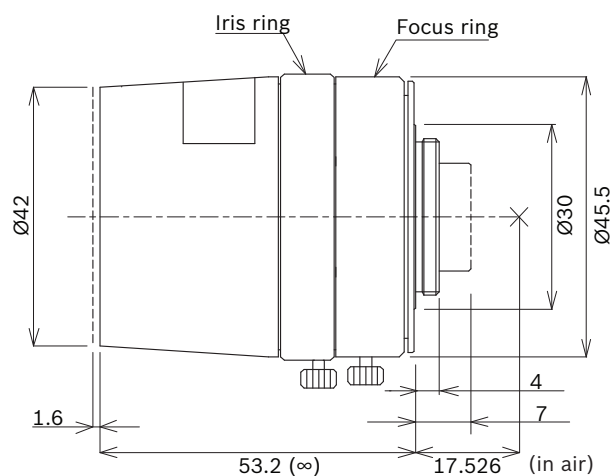

Planeamento

Dimensões LFF-8012C-D35

Dimensões LFF-8012C-D50

Dimensões LFF-8012C-D75

Especificações Técnicas

Especificações óticas			
	LFF-8012C-D35	LFF-8012C-D50	LFF-8012C-D75
Formato máximo do sensor (diagonal)	2/3 pol. (16,9 mm)	2/3 pol. (16,9 mm)	2/3 pol. (16,9 mm)
Distância focal	35 mm	50 mm	75 mm
Alcance do diafragma	F1.8, F2.8, F4, F8, F16	F2, F2.8, F4, F8, F16	F1.8, F2, F2.8, F4, F8, F16, F22
Distância mín. em relação ao objeto	1 m (3,3 pés)	2 m (6,56 pés)	0,9 m (3,3 pés)
Distância focal traseira	14,3 mm (0,56 pés)	14,8 mm (0,58 pés)	24,43 mm (0,96 pés)
Controlo do diafragma	manual	manual	manual

Especificações óticas			
	LFF-8012C-D35	LFF-8012C-D50	LFF-8012C-D75
Controlo da focagem	manual	manual	manual
Com correção de IV	sim	sim	não

Ângulo de visualização com DINION IP ultra 8000 MP (DxHxV)			
	LFF-8012C-D35	LFF-8012C-D50	LFF-8012C-D75
Modo 12 MP (4:3)	12,3x9,8x7,4°	8,5x6,8x5,1°	5,9x4,7x3,6°
Modo 4K UHD (16:9)	10,8x9,4x5,3°	7,5x6,6x3,7°	5,2x4,5x2,6°

Especificações mecânicas			
	LFF-8012C-D35	LFF-8012C-D50	LFF-8012C-D75
Peso	149 g (0,33 lb)	155 g (0,34 lb)	305 g (0,67 lb)
Dimensões	Ø 53 x 47 mm	Ø 54 x 47 mm	Ø 51 x 76 mm
Montagem da objetiva	Montagem C	Montagem C	Montagem C