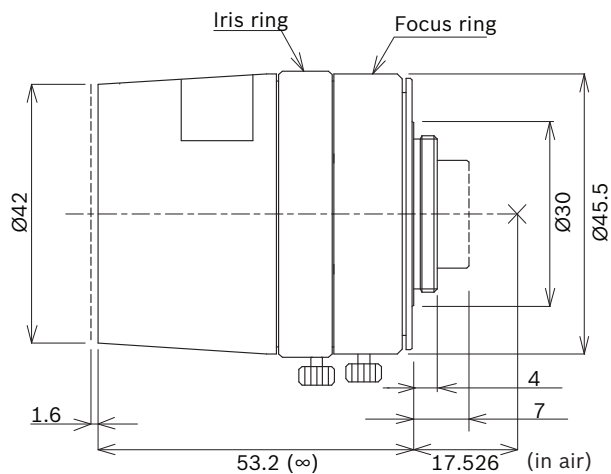

Planeamento

Dimensões LFF-8012C-D35

Dimensões LFF-8012C-D50

Dimensões LFF-8012C-D75

Especificações Técnicas

Especificações óticas			
	LFF-8012C-D35	LFF-8012C-D50	LFF-8012C-D75
Formato máximo do sensor (diagonal)	2/3 pol. (16,9 mm)	2/3 pol. (16,9 mm)	2/3 pol. (16,9 mm)
Distância focal	35 mm	50 mm	75 mm
Alcance do diafragma	F1.8, F2.8, F4, F8, F16	F2, F2.8, F4, F8, F16	F1.8, F2, F2.8, F4, F8, F16, F22
Distância mín. em relação ao objeto	1 m (3,3 pés)	2 m (6,56 pés)	0,9 m (3,3 pés)
Distância focal traseira	14,3 mm (0,56 pés)	14,8 mm (0,58 pés)	24,43 mm (0,96 pés)
Controlo do diafragma	manual	manual	manual

Especificações óticas			
	LFF-8012C-D35	LFF-8012C-D50	LFF-8012C-D75
Controlo da focagem	manual	manual	manual
Com correção de IV	sim	sim	não

Ângulo de visualização com DINION IP ultra 8000 MP (DxHxV)			
	LFF-8012C-D35	LFF-8012C-D50	LFF-8012C-D75
Modo 12 MP (4:3)	12,3x9,8x7,4°	8,5x6,8x5,1°	5,9x4,7x3,6°
Modo 4K UHD (16:9)	10,8x9,4x5,3°	7,5x6,6x3,7°	5,2x4,5x2,6°

Especificações mecânicas			
	LFF-8012C-D35	LFF-8012C-D50	LFF-8012C-D75
Peso	149 g (0,33 lb)	155 g (0,34 lb)	305 g (0,67 lb)
Dimensões	Ø 53 x 47 mm	Ø 54 x 47 mm	Ø 51 x 76 mm
Montagem da objetiva	Montagem C	Montagem C	Montagem C