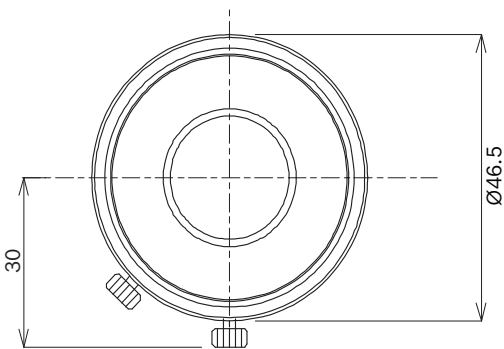

Planeamento

Dimensões LFF-8012C-D35

Dimensões LFF-8012C-D50

Dimensões LFF-8012C-D75

Especificações Técnicas

Especificações óticas			
	LFF-8012C-D35	LFF-8012C-D50	LFF-8012C-D75
Formato máximo do sensor (diagonal)	2/3 pol. (16,9 mm)	2/3 pol. (16,9 mm)	2/3 pol. (16,9 mm)
Distância focal	35 mm	50 mm	75 mm
Alcance do diafragma	F1.8, F2.8, F4, F8, F16	F2, F2.8, F4, F8, F16	F1.8, F2, F2.8, F4, F8, F16, F22
Distância mín. em relação ao objeto	1 m (3,3 pés)	2 m (6,56 pés)	0,9 m (3,3 pés)
Distância focal traseira	14,3 mm (0,56 pés)	14,8 mm (0,58 pés)	24,43 mm (0,96 pés)
Controlo do diafragma	manual	manual	manual

Especificações óticas			
	LFF-8012C-D35	LFF-8012C-D50	LFF-8012C-D75
Controlo da focagem	manual	manual	manual
Com correção de IV	sim	sim	não

Ângulo de visualização com DINION IP ultra 8000 MP (DxHxV)			
	LFF-8012C-D35	LFF-8012C-D50	LFF-8012C-D75
Modo 12 MP (4:3)	12,3x9,8x7,4°	8,5x6,8x5,1°	5,9x4,7x3,6°
Modo 4K UHD (16:9)	10,8x9,4x5,3°	7,5x6,6x3,7°	5,2x4,5x2,6°

Especificações mecânicas			
	LFF-8012C-D35	LFF-8012C-D50	LFF-8012C-D75
Peso	149 g (0,33 lb)	155 g (0,34 lb)	305 g (0,67 lb)
Dimensões	Ø 53 x 47 mm	Ø 54 x 47 mm	Ø 51 x 76 mm
Montagem da objetiva	Montagem C	Montagem C	Montagem C