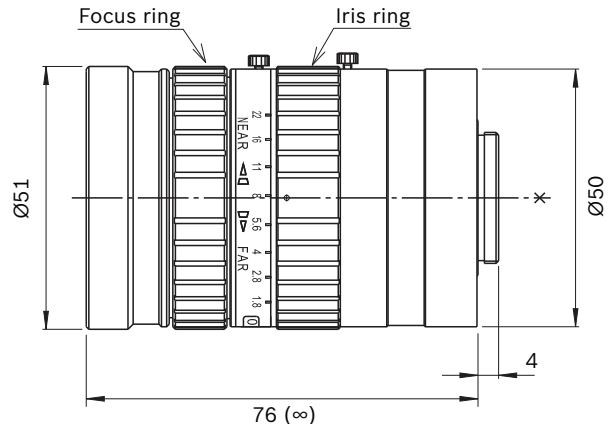

Planeamento

Dimensões LFF-8012C-D35

Dimensões LFF-8012C-D50

Dimensões LFF-8012C-D75

Especificações Técnicas

Especificações óticas			
	LFF-8012C-D35	LFF-8012C-D50	LFF-8012C-D75
Formato máximo do sensor (diagonal)	2/3 pol. (16,9 mm)	2/3 pol. (16,9 mm)	2/3 pol. (16,9 mm)
Distância focal	35 mm	50 mm	75 mm
Alcance do diafragma	F1.8, F2.8, F4, F8, F16	F2, F2.8, F4, F8, F16	F1.8, F2, F2.8, F4, F8, F16, F22
Distância mín. em relação ao objeto	1 m (3,3 pés)	2 m (6,56 pés)	0,9 m (3,3 pés)
Distância focal traseira	14,3 mm (0,56 pés)	14,8 mm (0,58 pés)	24,43 mm (0,96 pés)
Controlo do diafragma	manual	manual	manual

Especificações óticas			
	LFF-8012C-D35	LFF-8012C-D50	LFF-8012C-D75
Controlo da focagem	manual	manual	manual
Com correção de IV	sim	sim	não

Ângulo de visualização com DINION IP ultra 8000 MP (DxHxV)			
	LFF-8012C-D35	LFF-8012C-D50	LFF-8012C-D75
Modo 12 MP (4:3)	12,3x9,8x7,4°	8,5x6,8x5,1°	5,9x4,7x3,6°
Modo 4K UHD (16:9)	10,8x9,4x5,3°	7,5x6,6x3,7°	5,2x4,5x2,6°

Especificações mecânicas			
	LFF-8012C-D35	LFF-8012C-D50	LFF-8012C-D75
Peso	149 g (0,33 lb)	155 g (0,34 lb)	305 g (0,67 lb)
Dimensões	Ø 53 x 47 mm	Ø 54 x 47 mm	Ø 51 x 76 mm
Montagem da objetiva	Montagem C	Montagem C	Montagem C