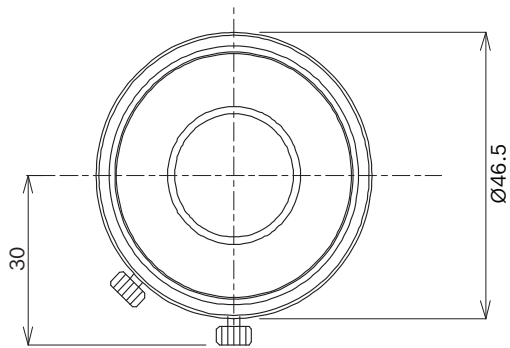

Generalidades (sistema)

As objetivas têm uma montagem C padrão para utilização com várias câmaras. Graças à sua resolução de ultra megapixel, à reprodução de contrastes e ao revestimento, apresentam uma impressionante qualidade ótica.

Planeamento

Dimensões LFF-8012C-D35

Dimensões LFF-8012C-D50

Dimensões LFF-8012C-D75

Especificações Técnicas

Especificações óticas			
	LFF-8012C-D35	LFF-8012C-D50	LFF-8012C-D75
Formato máximo do sensor (diagonal)	2/3 pol. (16,9 mm)	2/3 pol. (16,9 mm)	2/3 pol. (16,9 mm)
Distância focal	35 mm	50 mm	75 mm
Alcance do diafragma	F1.8, F2.8, F4, F8, F16	F2, F2.8, F4, F8, F16	F1.8, F2, F2.8, F4, F8, F16, F22
Distância mín. em relação ao objeto	1 m (3,3 pés)	2 m (6,56 pés)	0,9 m (3,3 pés)
Distância focal traseira	14,3 mm (0,56 pés)	14,8 mm (0,58 pés)	24,43 mm (0,96 pés)
Controlo do diafragma	manual	manual	manual

Especificações mecânicas			
	LFF-8012C-D35	LFF-8012C-D50	LFF-8012C-D75
Peso	149 g (0,33 lb)	155 g (0,34 lb)	305 g (0,67 lb)
Dimensões	Ø 53 x 47 mm	Ø 54 x 47 mm	Ø 51 x 76 mm
Montagem da objetiva	Montagem C	Montagem C	Montagem C