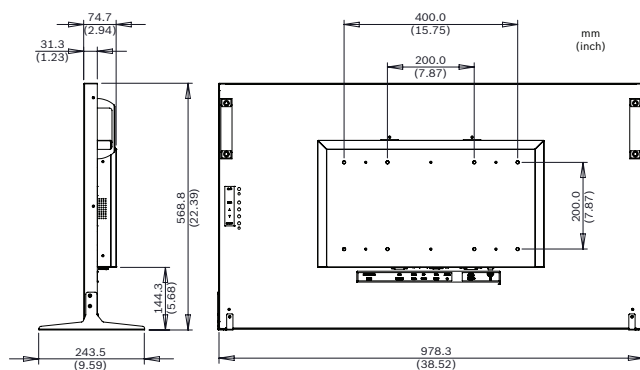

DPMS

Монитор поддерживает стандарт DPMS (сигналы управления энергопотреблением дисплеев) для экономии питания.

HDCP

Монитор поддерживает стандарт HDCP для воспроизведения зашифрованных по протоколу HDCP видеоданных.

Сертификации и согласования

Регион	Сертификаты безопасности
Канада	cUL60950-1
Европа	EN60950-1, Декларация о соответствии CE, CB Scheme
США	UL60950-1

Электромагнитная совместимость (ЭМС)

Излучение	EN55032:2015, класс B, FCC, часть 15, класс B
Помехоустойчивость	EN55024:2015, EN50130-4:2014

Условия эксплуатации

Виброустойчивость и ударопрочность
Сертификат Energy Star уровня 7.1

Класс монитора

ISO 13406-2, класс II

Замечания по установке и настройке

Комплектация

Количество	Компонент
1	Высокопроизводительный монитор Bosch со светодиодной подсветкой
1	Кабель питания, 3-проводной с заземляемой вилкой американского типа

Количество	Компонент
1	Кабель питания, 3-проводной с заземляемой вилкой европейского/континентального типа
2	Настольная подставка: левая и правая
6	Крепежные винты
1	Кабель HDMI – HDMI
1	Кабель VGA – VGA
1	Кабель DisplayPort – DisplayPort
1	Преобразователь DisplayPort – miniDisplayPort
1	Кабель аудиовхода
1	Пульт дистанционного управления
2	Батарейки AAA для пульта дистанционного управления
1	Руководство по быстрой установке

Технические характеристики

Электрические характеристики

UML-434-90

Номинальное напряжение	100–240 В перем. тока, 50/60 Гц
Диапазон напряжения	100–240 В перем. тока, 50/60 Гц
Потребляемая мощность	
Включено	<75 Вт
Ожидание	<0,5 Вт

Видео

UML-434-90

ЖК-панель	Светодиоды
Видимая область экрана	42,5 дюйма
Активная область просмотра (горизонт. x верт.)	940,90 x 529,25 мм (37,04 x 20,84 дюйма)
Разрешение¹	1920 x 1080
Формат изображ.	16:9
Отображаемые цвета	16,7 млн
Время отклика	8 мс (типичное)
Подсветка	50 000 часов

1. Политика учета «битых пикселей»: мониторы Bosch соответствуют стандарту ISO 13406-2 Class II.