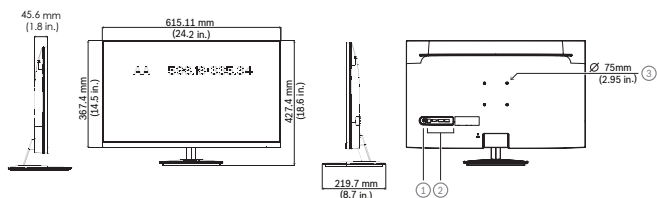

Замечания по установке и настройке

Рис. 1: Размеры высокопроизводительного монитора со светодиодной подсветкой (27 дюймов)

- 1 Клавиша питания и экранного меню
- 2 Порты ввода-вывода (HDMI, DP и USB (для микропрограммы))
- 3 Отверстия для кронштейна VESA (4 x M4*16 мм)

Механические характеристики

Размеры (В x Ш x Г мм) (мм)	428,40 x 615,11 x 219,70 mm
Размеры (В x Ш x Г дюймов) (in)	16,87 x 24,22 x 8,65 in
Вес (кг)	4 кг (вес нетто); 6,1 кг (вес брутто)
Вес (фунтов)	8,82 lb (вес нетто); 13,45 фунта (вес брутто)