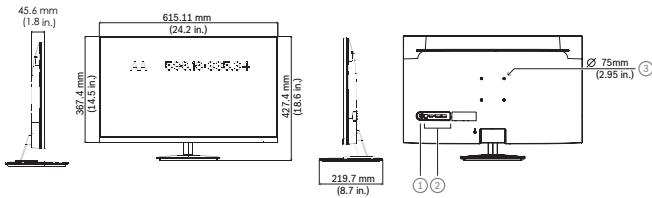

Beeldschermklasse

ISO 13406-2 klasse II

Regio	Naleving van wet- en regelgeving/kwaliteitsaanduidingen
Europa	CE High Performance LED desktop monitor

Opmerkingen over installatie/configuratie

Afb. 1: Afmetingen hoogwaardige LED-monitor (27 inch)

Mechanische specificaties

Afmetingen (H x B x D mm) (mm)	428,40 x 615,11 x 219,70 mm
Afmetingen (H x B x D inch) (in)	16,87 x 24,22 x 8,65 in

Gewicht (kg)	4 kg (nettogewicht); 6,1 kg (brutogewicht)
Gewicht (lb)	8,82 lb (nettogewicht); 13,45 lb (brutogewicht)