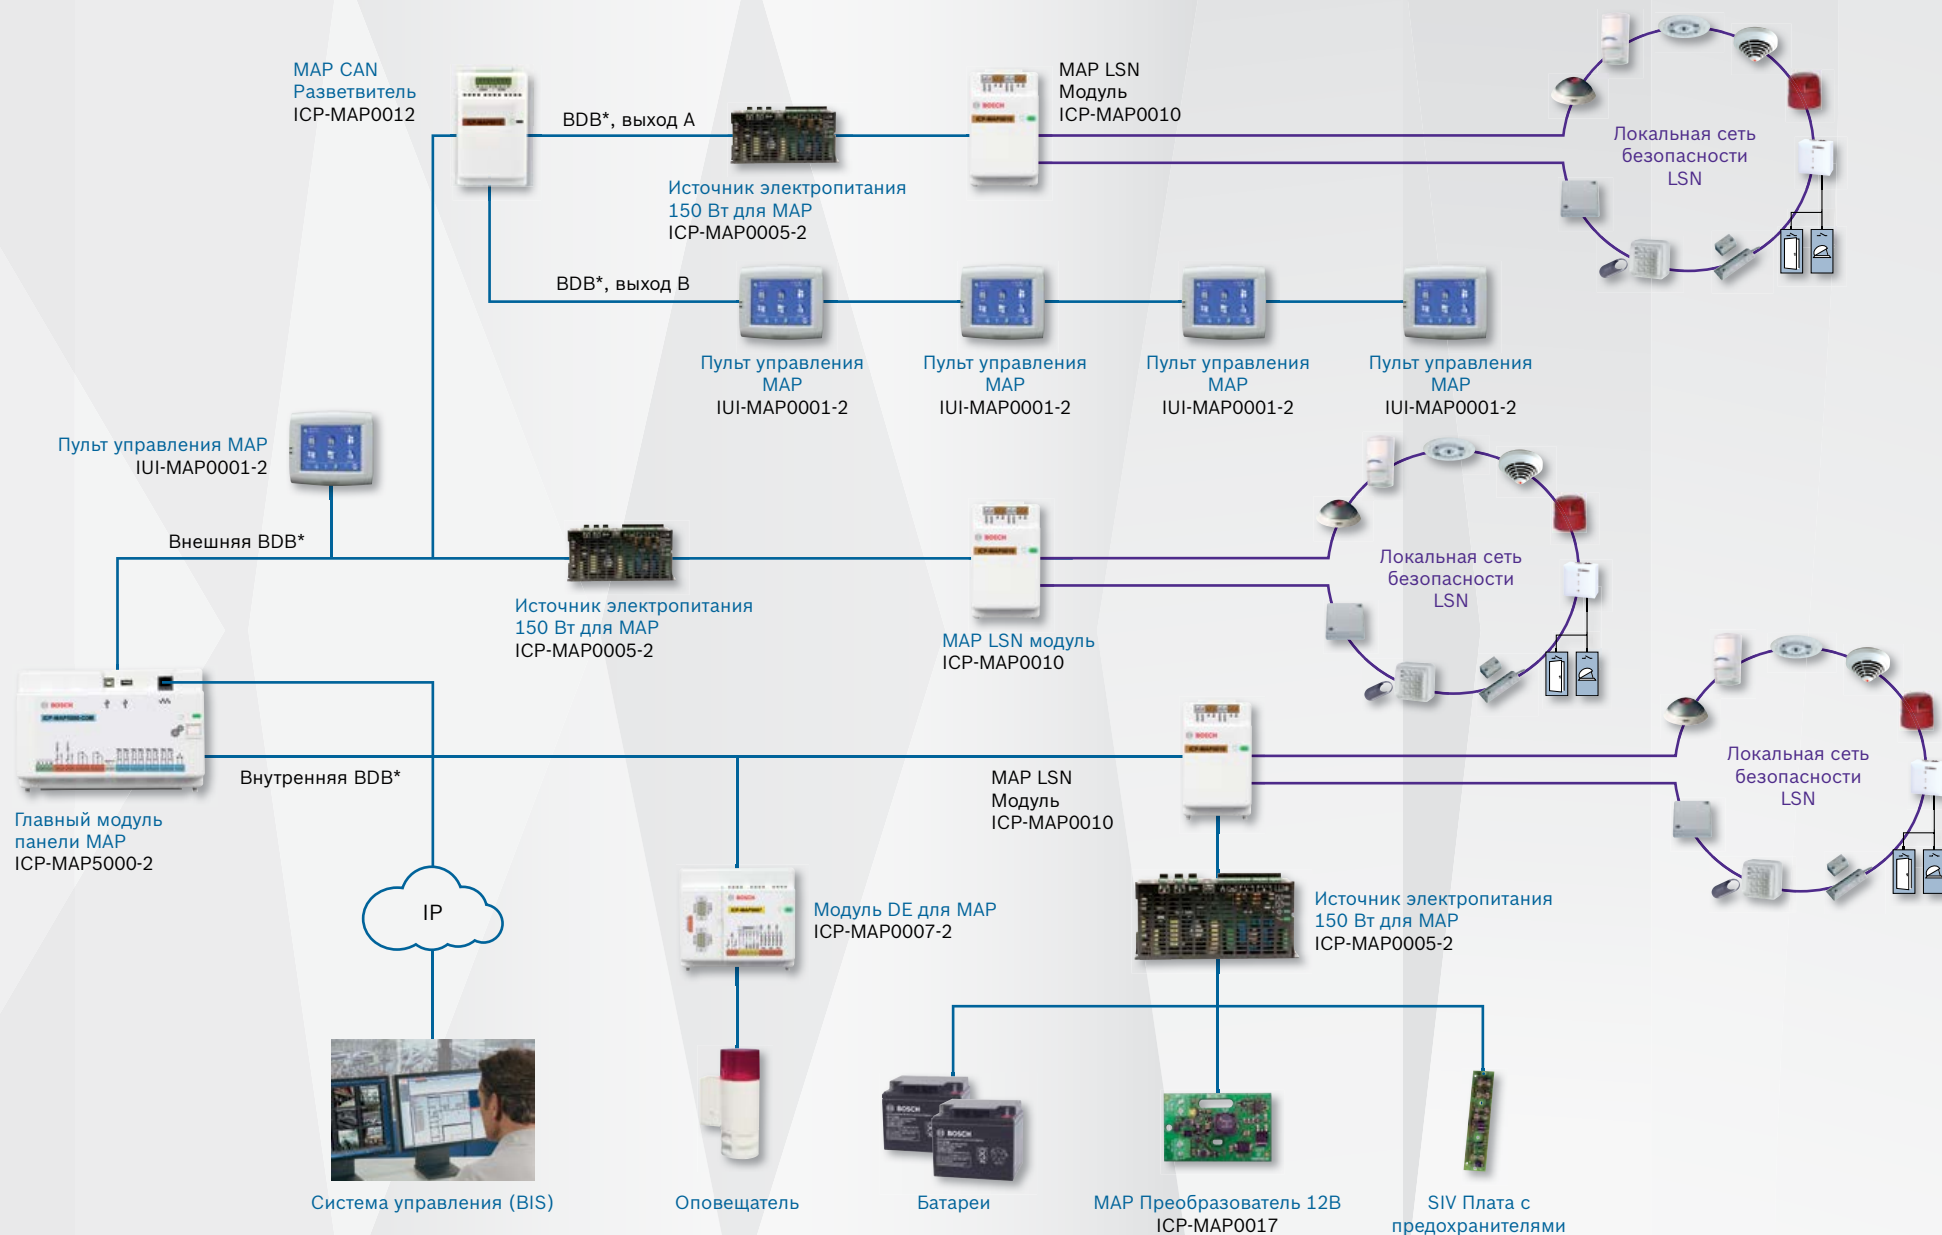

# Краткий обзор модульной охранной платформы MAP 5000

## MAP 5000 COM с интегрированным IP-коммуникатором

\* BDB: шина данных Bosch

## MAP 5000

\* BDB: шина данных Bosch