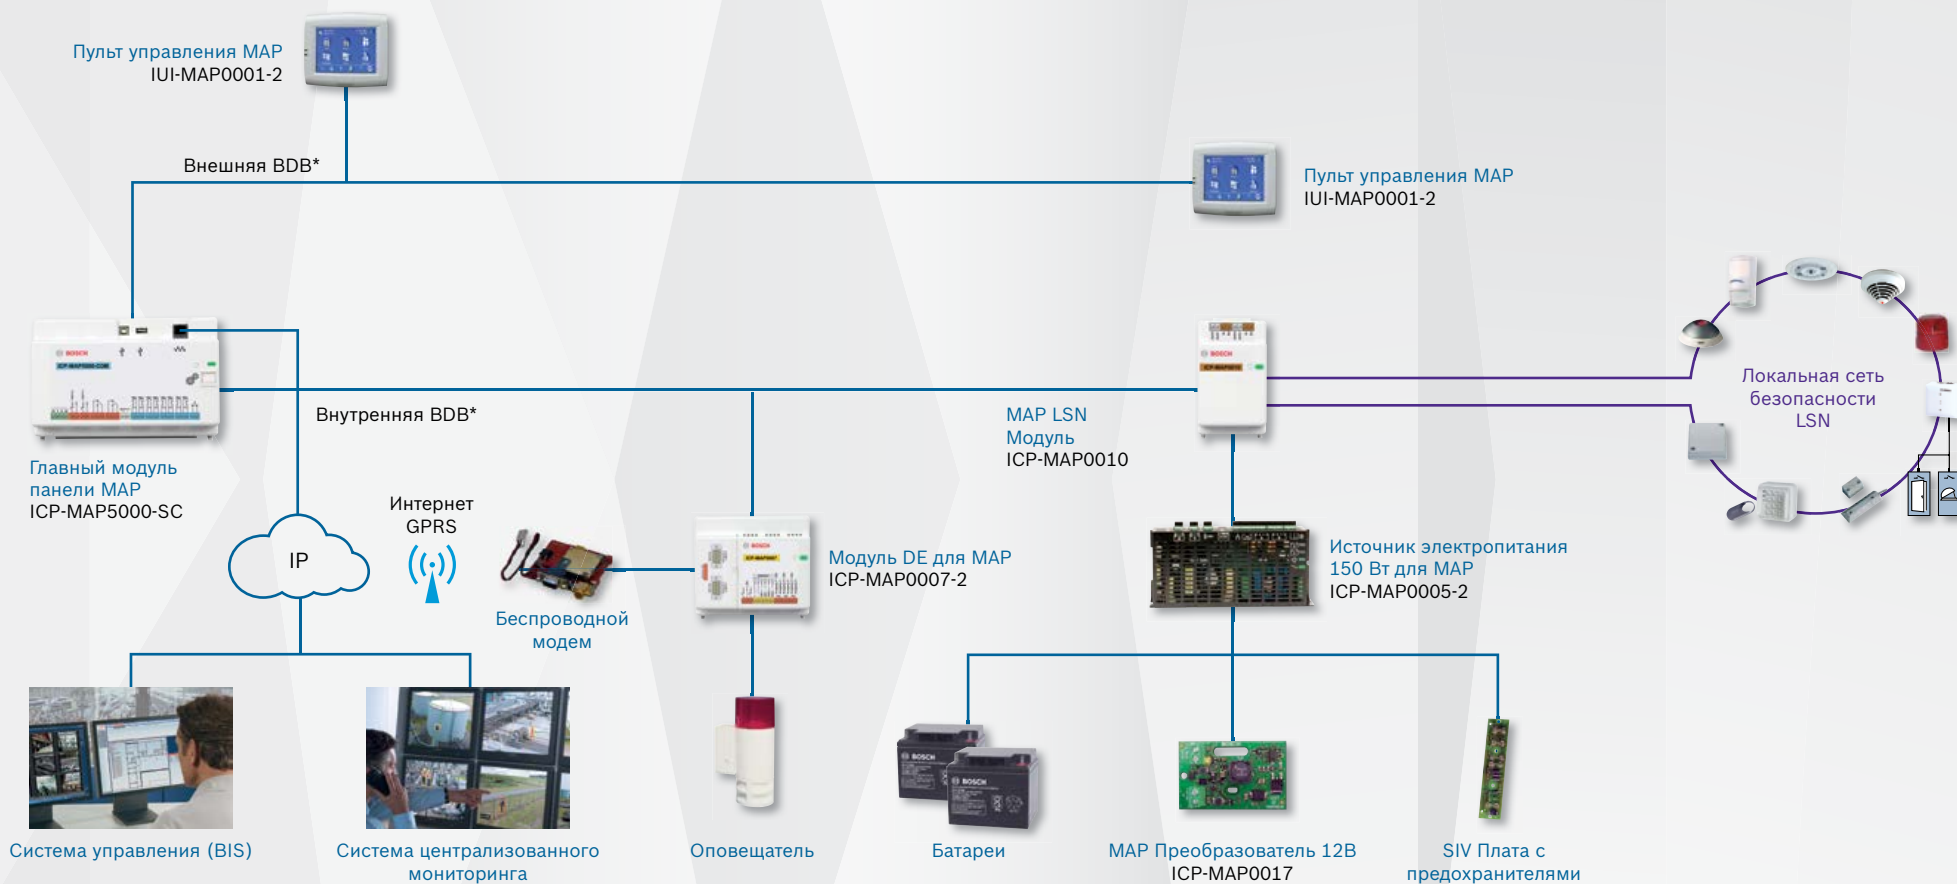

# Краткий обзор модульной охранной платформы MAP 5000

## MAP 5000 small

Примечание: на систему не более 2 пультов управления MAP и 1 модуля MAP LSN

\* BDB: шина данных Bosch

## MAP 5000 small COM с интегрированным IP-коммуникатором

Примечание: на систему не более 2 пультов управления MAP и 1 модуля MAP LSN

\* BDB: шина данных Bosch