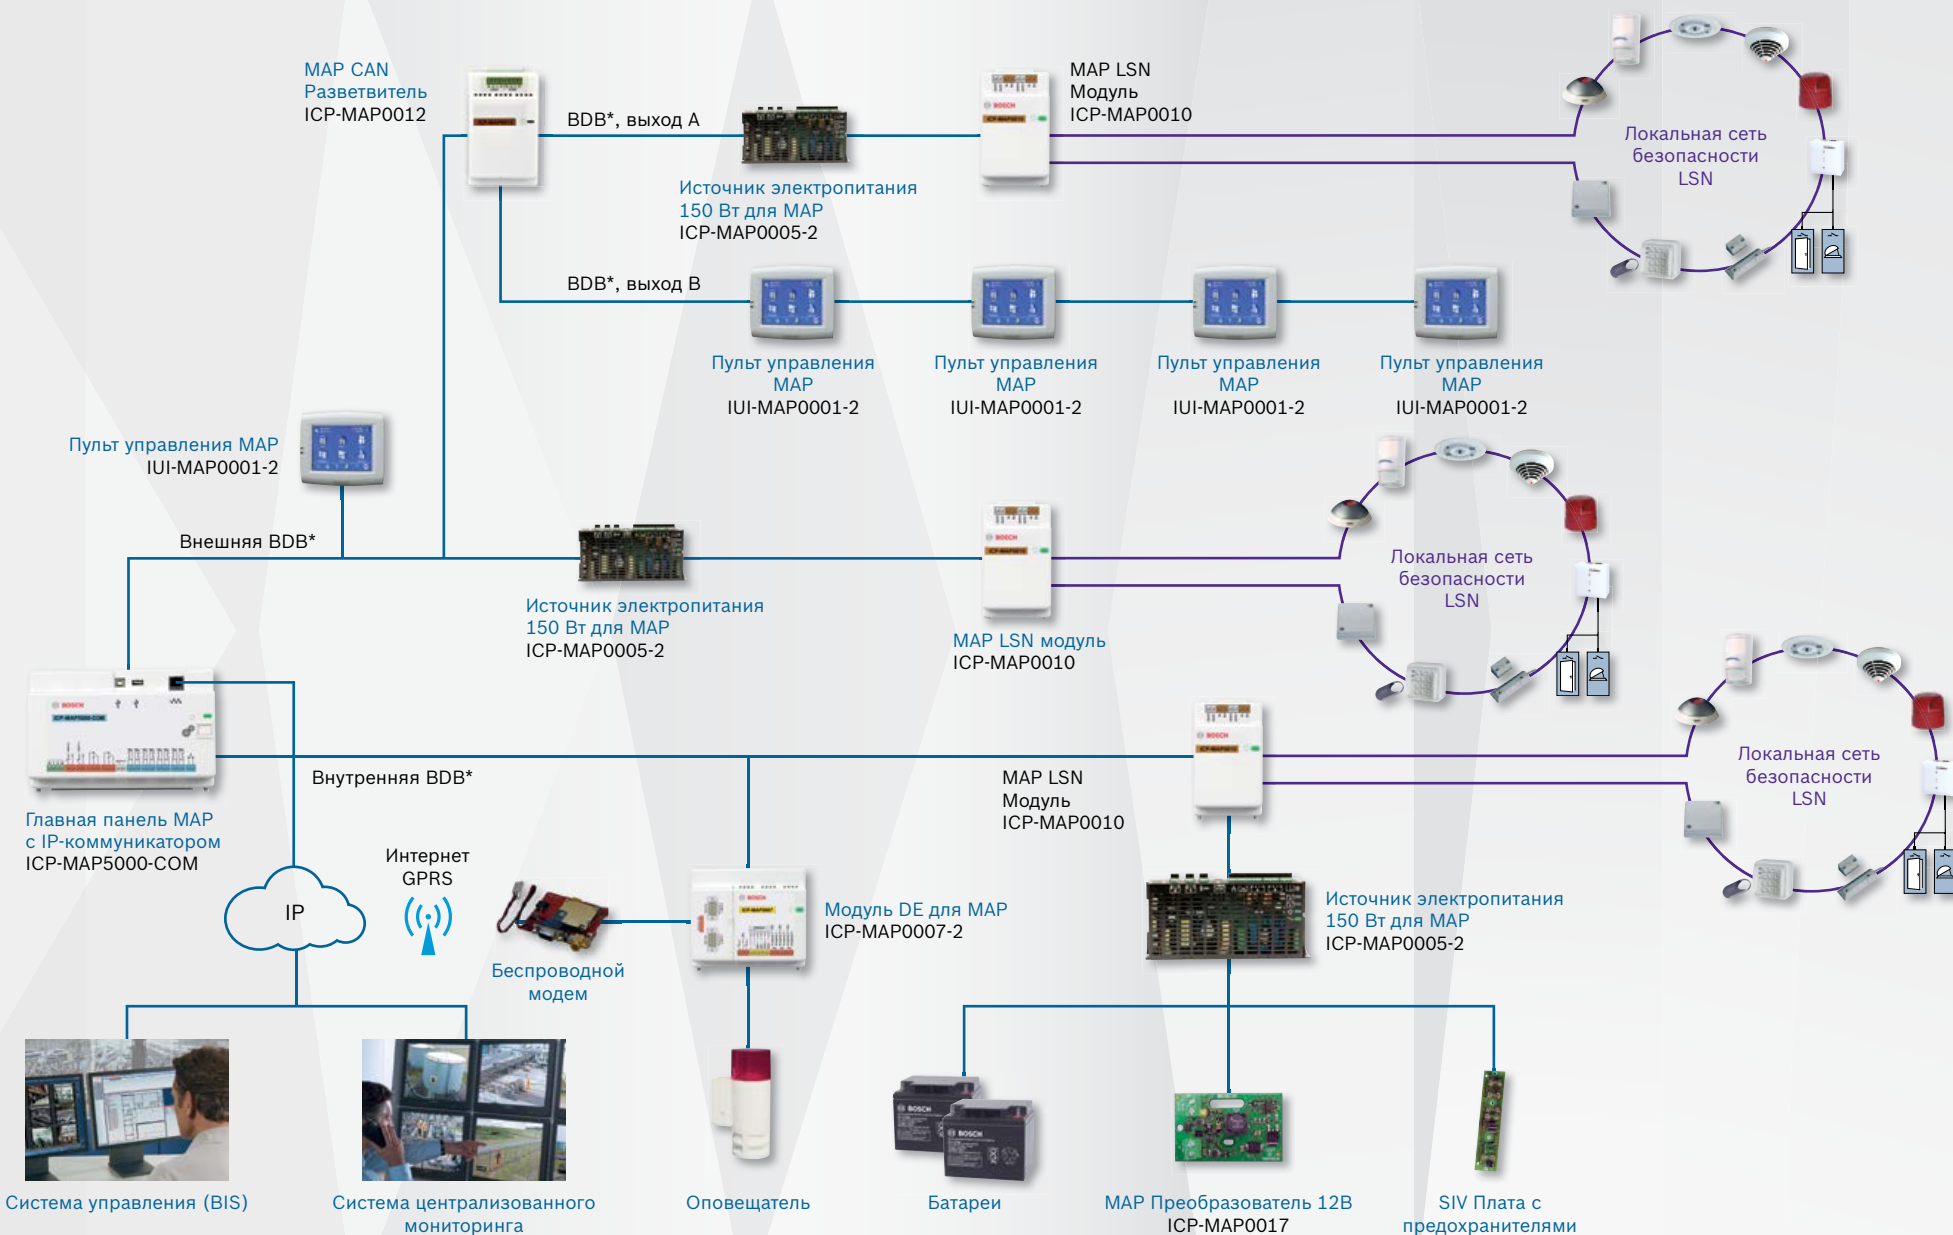

# Краткий обзор модульной охранной платформы MAP 5000

## MAP 5000 COM с интегрированным IP-коммуникатором

\* BDB: шина данных Bosch

## MAP 5000

\* BDB: шина данных Bosch