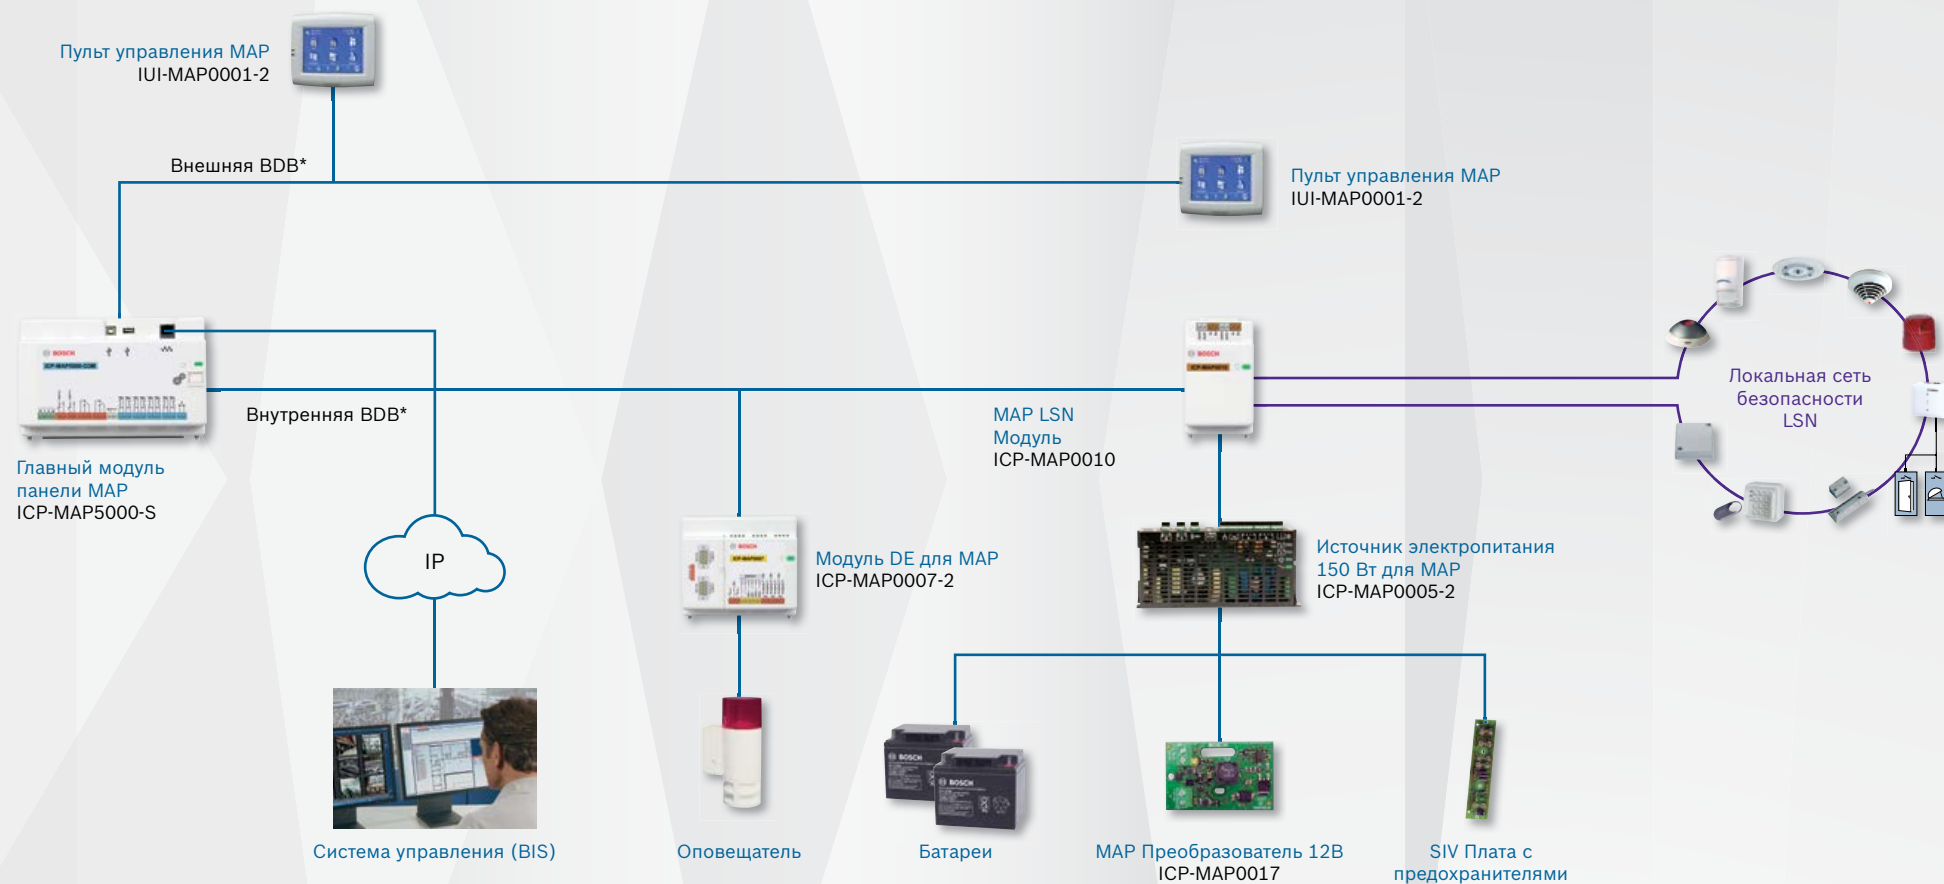

# Краткий обзор модульной охранной платформы MAP 5000

## MAP 5000

\* BDB: шина данных Bosch

## MAP 5000 small

Примечание: на систему не более 2 пультов управления MAP и 1 модуля MAP LSN

\* BDB: шина данных Bosch