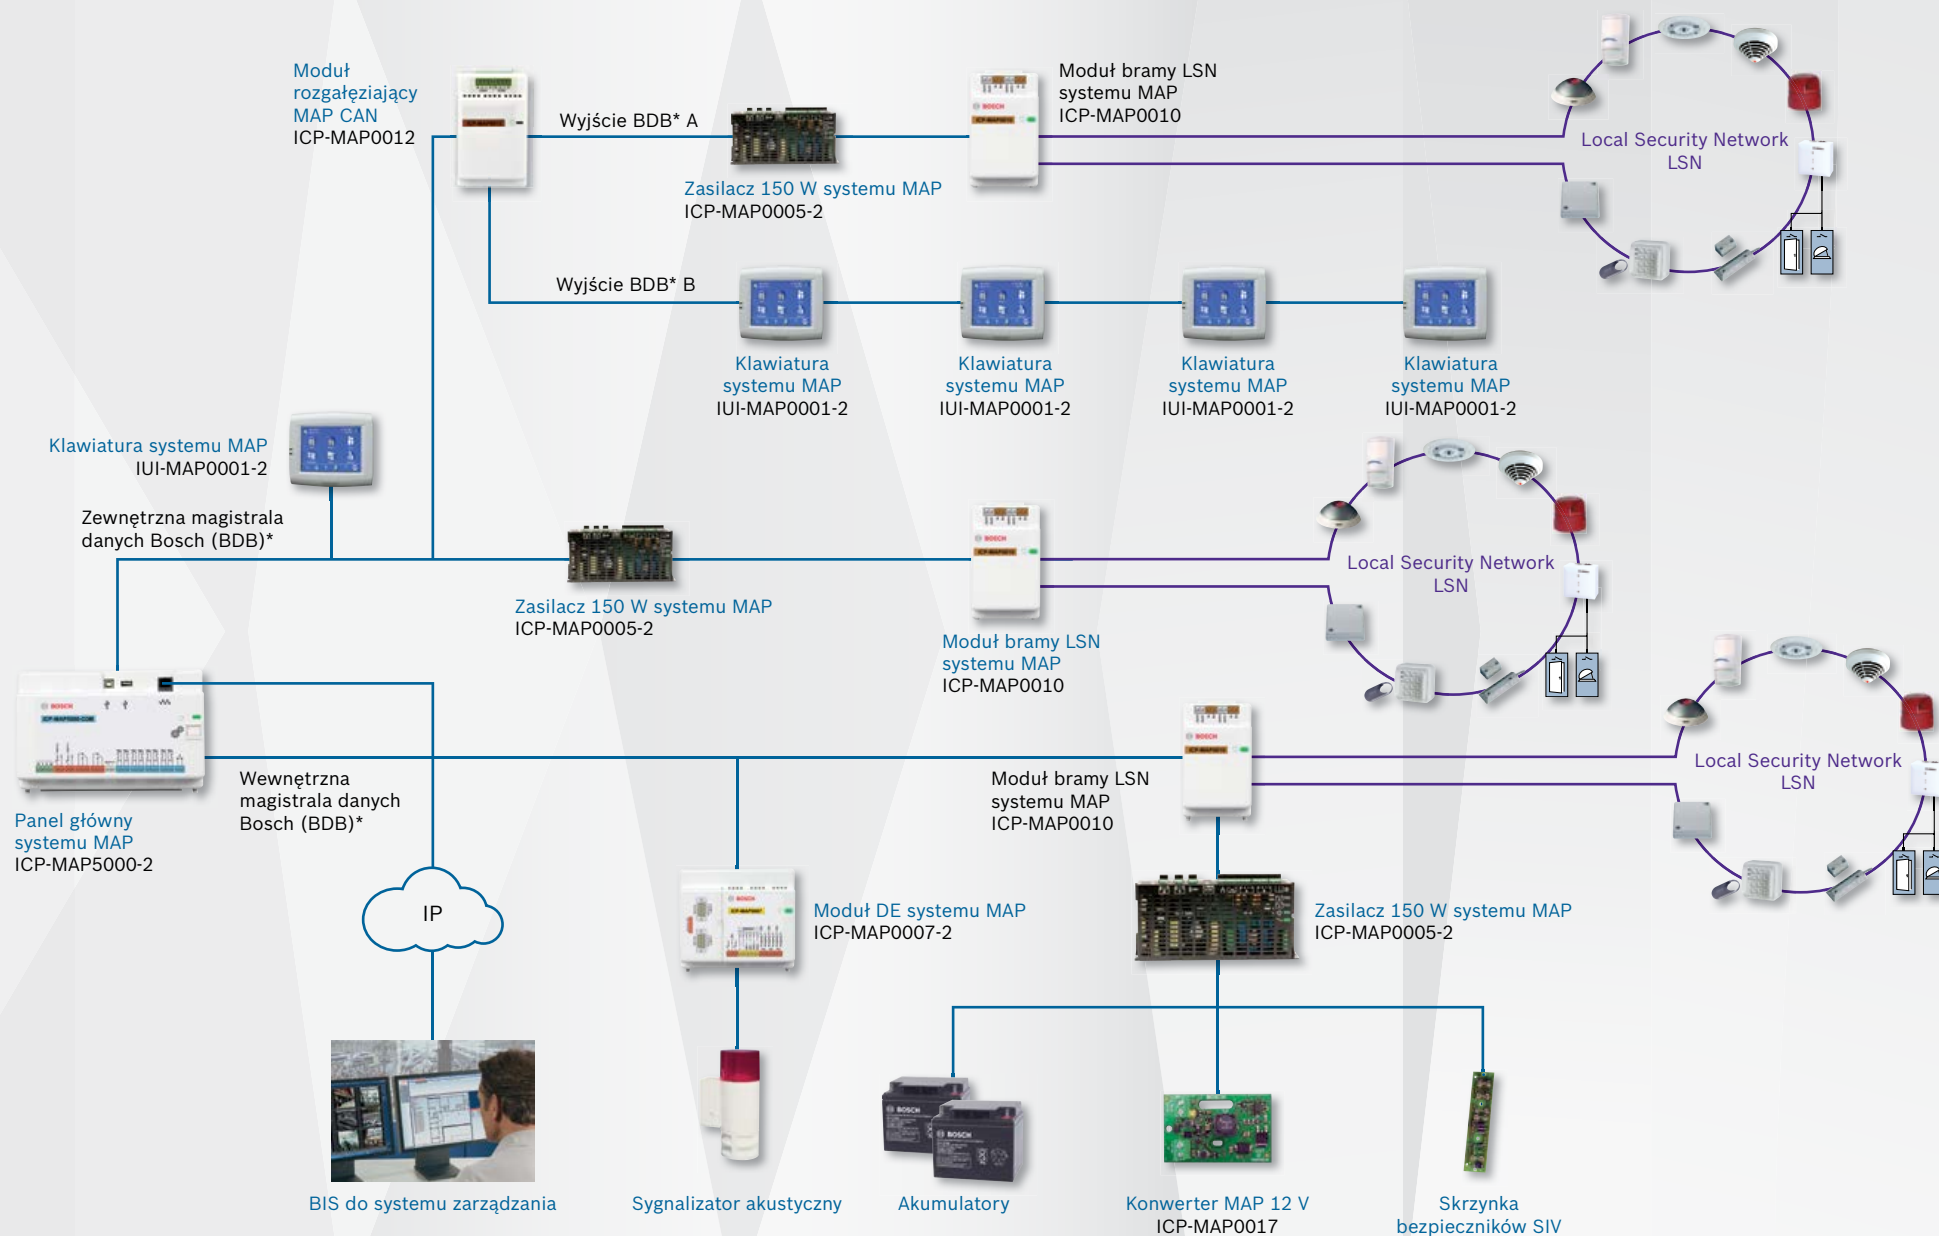

Modular Alarm Platform 5000 – informacje ogólne

MAP 5000 COM ze zintegrowanym urządzeniem do przesyłu alarmów przez IP

BIS do systemu zarządzania

Centralny system monitoringu

Sygnalizator akustyczny

Akumulatory

Konwerter MAP 12 V ICP-MAP0017

Skrzynka bezpieczników SIV

* BDB: Magistrala danych Bosch

Modular Alarm Platform 5000 – informacje ogólne

MAP 5000

* BDB: Magistrala danych Bosch

Modular Alarm Platform 5000 – informacje ogólne

MAP 5000 small

Uwaga: maksymalnie 2 klawiatury i 1 moduł bramy LSN na 1 system MAP

* BDB: Magistrala danych Bosch

Modular Alarm Platform 5000 – informacje ogólne

MAP 5000 small COM ze zintegrowanym urządzeniem do przesyłu alarmów przez IP

Uwaga: maksymalnie 2 klawiatury i 1 moduł bramy LSN na 1 system MAP

* BDB: Magistrala danych Bosch