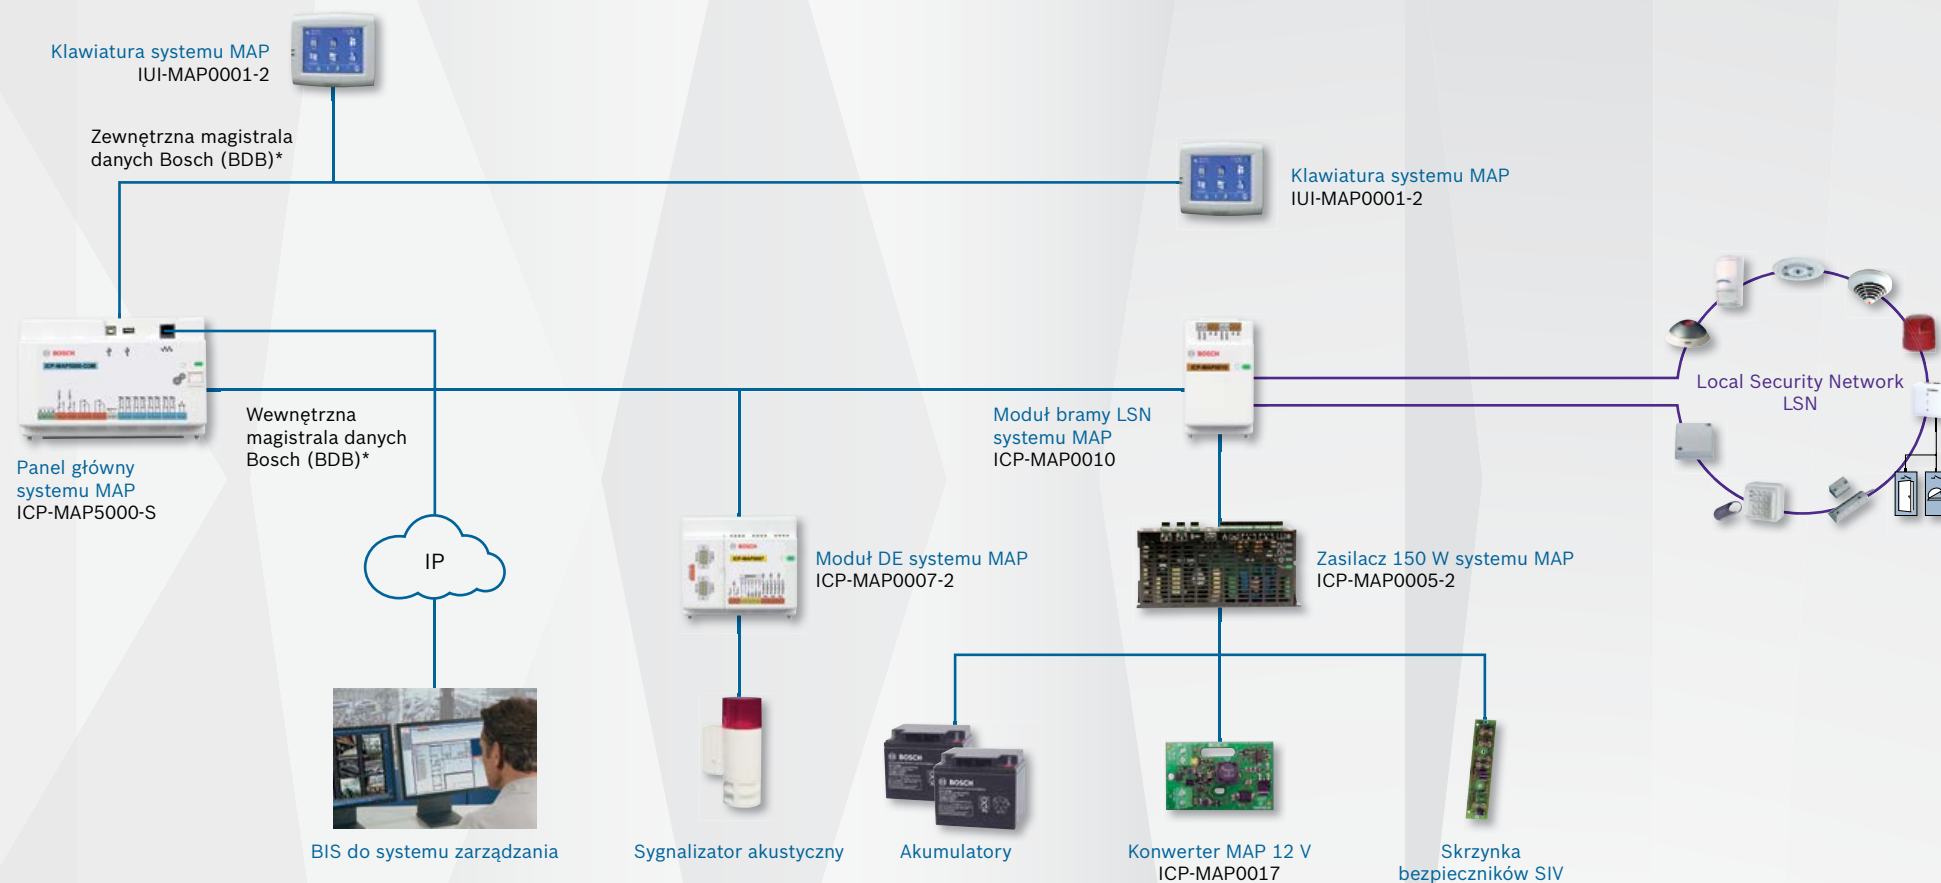

Modular Alarm Platform 5000 – informacje ogólne

MAP 5000 COM ze zintegrowanym urządzeniem do przesyłu alarmów przez IP

BIS do systemu zarządzania

Centralny system monitoringu

Sygnalizator akustyczny

Akumulatory

Konwerter MAP 12 V ICP-MAP0017

Skrzynka bezpieczników SIV

* BDB: Magistrala danych Bosch

Modular Alarm Platform 5000 – informacje ogólne

MAP 5000

* BDB: Magistrala danych Bosch

Modular Alarm Platform 5000 – informacje ogólne

MAP 5000 small

Uwaga: maksymalnie 2 klawiatury i 1 moduł bramy LSN na 1 system MAP

* BDB: Magistrala danych Bosch

Modular Alarm Platform 5000 – informacje ogólne

MAP 5000 small COM ze zintegrowanym urządzeniem do przesyłu alarmów przez IP

Uwaga: maksymalnie 2 klawiatury i 1 moduł bramy LSN na 1 system MAP

* BDB: Magistrala danych Bosch