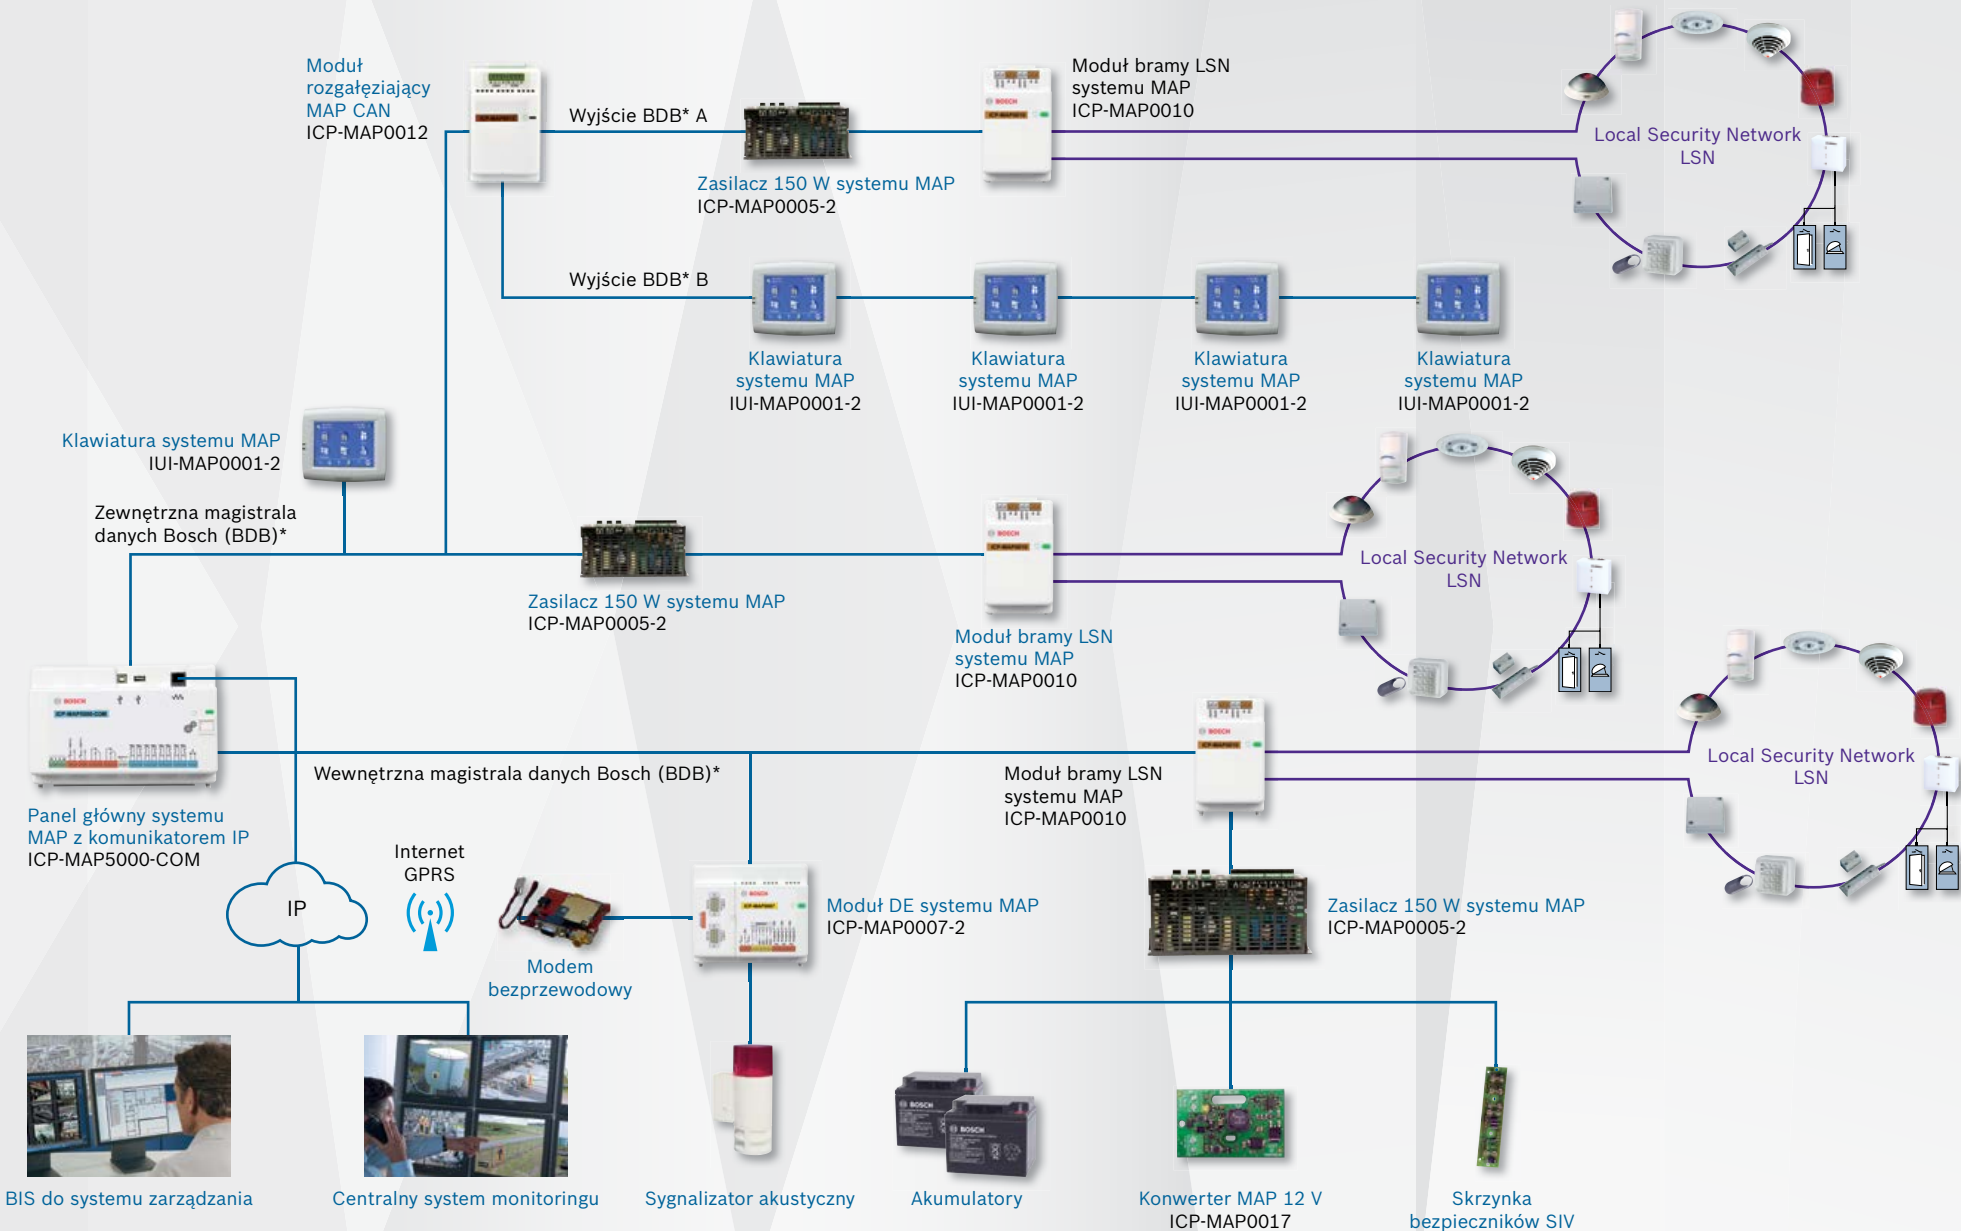

Modular Alarm Platform 5000 – informacje ogólne

MAP 5000 COM ze zintegrowanym urządzeniem do przesyłu alarmów przez IP

BIS do systemu zarządzania

Centralny system monitoringu

Sygnalizator akustyczny

Akumulatory

Konwerter MAP 12 V ICP-MAP0017

Skrzynka bezpieczników SIV

* BDB: Magistrala danych Bosch

Modular Alarm Platform 5000 – informacje ogólne

MAP 5000

* BDB: Magistrala danych Bosch

Modular Alarm Platform 5000 – informacje ogólne

MAP 5000 small

Uwaga: maksymalnie 2 klawiatury i 1 moduł bramy LSN na 1 system MAP

* BDB: Magistrala danych Bosch

Modular Alarm Platform 5000 – informacje ogólne

MAP 5000 small COM ze zintegrowanym urządzeniem do przesyłu alarmów przez IP

Uwaga: maksymalnie 2 klawiatury i 1 moduł bramy LSN na 1 system MAP

* BDB: Magistrala danych Bosch