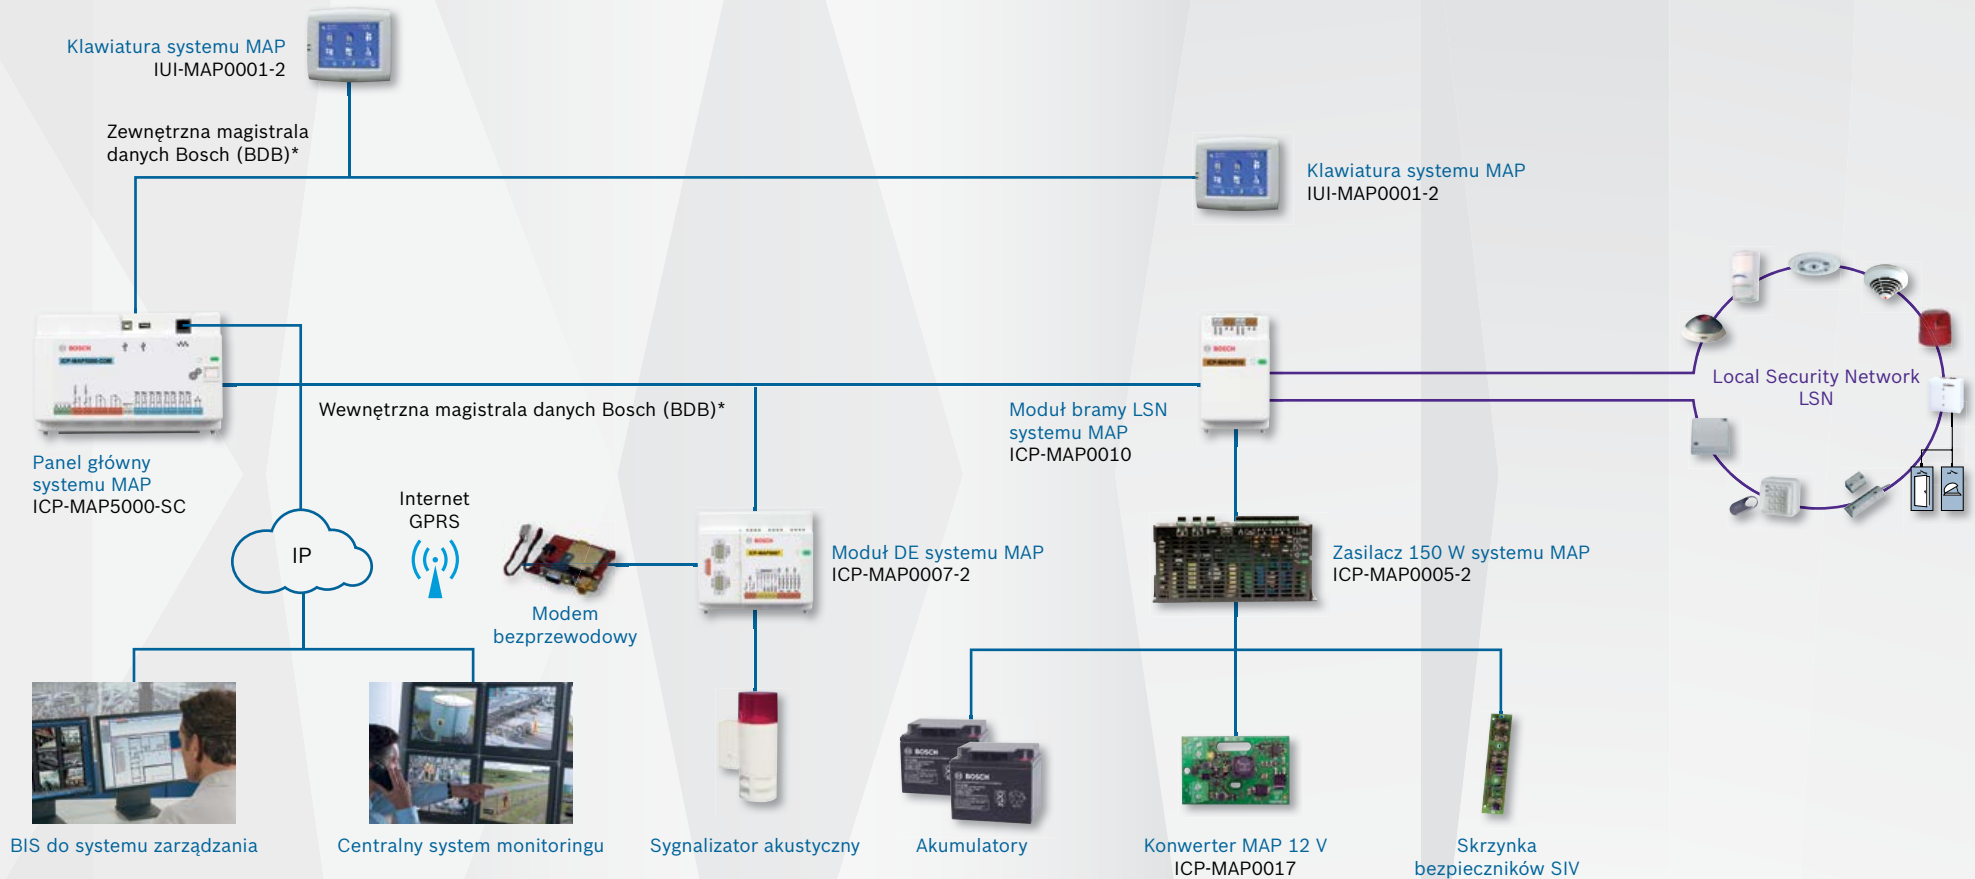

Modular Alarm Platform 5000 – informacje ogólne

MAP 5000 COM ze zintegrowanym urządzeniem do przesyłu alarmów przez IP

BIS do systemu zarządzania

Centralny system monitoringu

Sygnalizator akustyczny

Akumulatory

Konwerter MAP 12 V ICP-MAP0017

Skrzynka bezpieczników SIV

* BDB: Magistrala danych Bosch

Modular Alarm Platform 5000 – informacje ogólne

MAP 5000

* BDB: Magistrala danych Bosch

Modular Alarm Platform 5000 – informacje ogólne

MAP 5000 small

Uwaga: maksymalnie 2 klawiatury i 1 moduł bramy LSN na 1 system MAP

* BDB: Magistrala danych Bosch

Modular Alarm Platform 5000 – informacje ogólne

MAP 5000 small COM ze zintegrowanym urządzeniem do przesyłu alarmów przez IP

Uwaga: maksymalnie 2 klawiatury i 1 moduł bramy LSN na 1 system MAP

* BDB: Magistrala danych Bosch