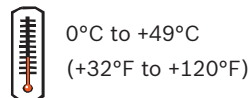

2.1米 - 2.7米
推荐:2.2米

P/N: F.01U.261.836 - RFRC-OPT-CHI

P/N: F.01U.261.836 - RFRC-OPT-CHI

9

10

11

12

13