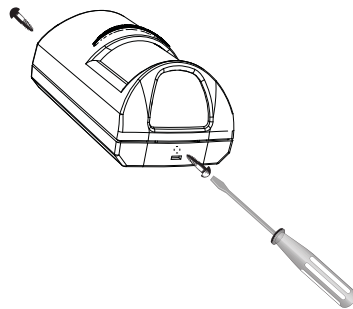

2.1米 - 2.7米
推荐:2.2米

P/N: F.01U.261.836 - RFRC-OPT-CHI

P/N: F.01U.261.836 - RFRC-OPT-CHI

9

10

11

12

13