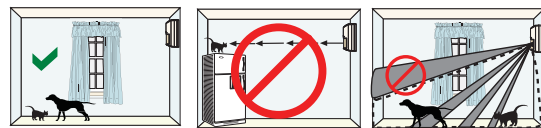

无线被动红外探测器 RFPR-12-CHI

zh 安装指南

Bosch Security Systems, Inc.
130 Perinton Parkway
Fairport, NY 14450
USA
www.boschsecurity.com

Bosch Sicherheitssysteme GmbH
Robert-Bosch-Ring 5
85630 Grasbrunn
Germany

适合宠物
1只狗≤13公斤,
或最多2只猫

2.1米 - 2.7米
推荐:2.2米

P/N: F.01U.261.836 - RFRC-OPT-CHI

P/N: F.01U.261.836 - RFRC-OPT-CHI

9

10

11

12

13