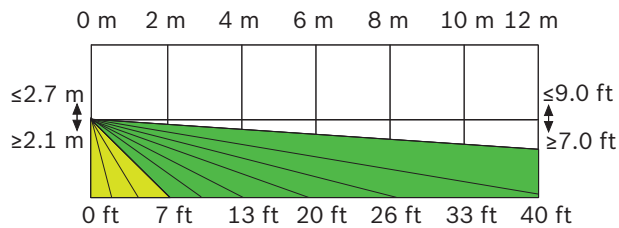

9

10

11

12

13

P/N: F.01U.261.836 - RFRC-OPT-CHI

侧视图

版权

本文档知识产权归博世安保系统有限公司所有，并受版权保护。保留所有权利。

商标

本文档中所使用的所有硬件和软件产品名称可能已被注册为商标，必须正确使用。

确定博世安保系统有限公司产品制造日期

根据产品标签上的序列号，并参考博世安保系统有限公司网站：<http://www.boschsecurity.com/datecodes/>。