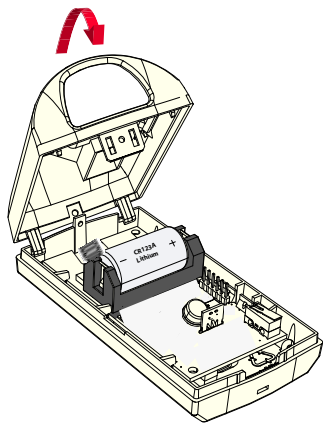

2.1米 - 2.7米
推荐:2.2米

P/N: F.01U.261.836 - RFRC-OPT-CHI

P/N: F.01U.261.836 - RFRC-OPT-CHI

9

10

11

12

13

P/N: F.01U.261.836 - RFRC-OPT-CHI

俯视图

侧视图

版权

本文档知识产权归博世安保系统有限公司所有，并受版权保护。保留所有权利。

商标

本文档中所使用的所有硬件和软件产品名称可能已被注册为商标，必须正确使用。

确定博世安保系统有限公司产品制造日期