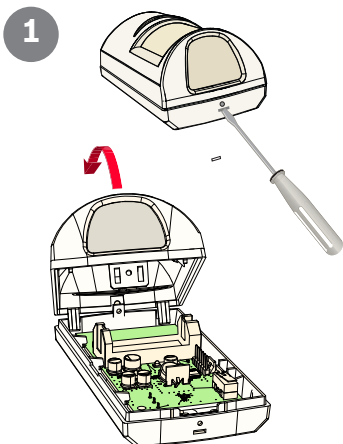

无线被动红外探测器 RFPR-12-CHI

zh 安装指南

Bosch Security Systems, Inc.
130 Perinton Parkway
Fairport, NY 14450
USA
www.boschsecurity.com

Bosch Sicherheitssysteme GmbH
Robert-Bosch-Ring 5
85630 Grasbrunn
Germany

适合宠物
1只狗≤13公斤,
或最多2只猫

2.1米 - 2.7米
推荐:2.2米

P/N: F.01U.261.836 - RFRC-OPT-CHI

P/N: F.01U.261.836 - RFRC-OPT-CHI

9

10

11

12

13