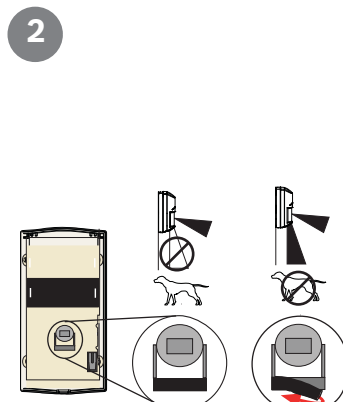

无线被动红外探测器 RFPR-12-CHI

zh 安装指南

Bosch Security Systems, Inc.
130 Perinton Parkway
Fairport, NY 14450
USA
www.boschsecurity.com

Bosch Sicherheitssysteme GmbH
Robert-Bosch-Ring 5
85630 Grasbrunn
Germany

适合宠物
1只狗≤13公斤,
或最多2只猫

2.1米 - 2.7米
推荐:2.2米

P/N: F.01U.261.836 - RFRC-OPT-CHI

P/N: F.01U.261.836 - RFRC-OPT-CHI

9

10

11

12

13