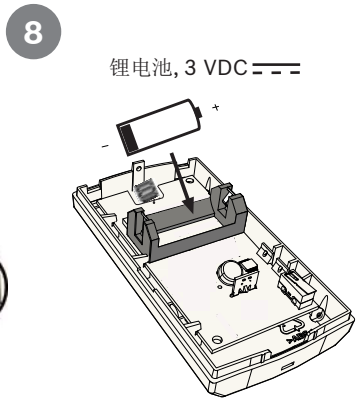

无线被动红外探测器 RFPR-12-CHI

zh 安装指南

Bosch Security Systems, Inc.
130 Perinton Parkway
Fairport, NY 14450
USA
www.boschsecurity.com

Bosch Sicherheitssysteme GmbH
Robert-Bosch-Ring 5
85630 Grasbrunn
Germany

适合宠物
1只狗≤13公斤,
或最多2只猫

2.1米 - 2.7米
推荐:2.2米

P/N: F.01U.261.836 - RFRC-OPT-CHI

P/N: F.01U.261.836 - RFRC-OPT-CHI

9

10

11

12

13