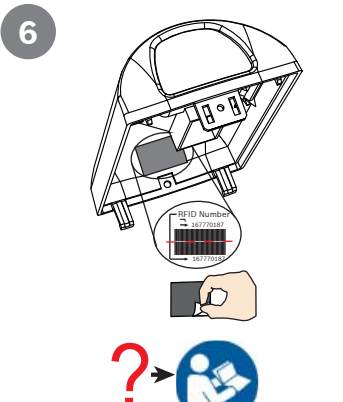

无线被动红外探测器 RFPR-12-CHI

zh 安装指南

Bosch Security Systems, Inc.
130 Perinton Parkway
Fairport, NY 14450
USA
www.boschsecurity.com

Bosch Sicherheitssysteme GmbH
Robert-Bosch-Ring 5
85630 Grasbrunn
Germany

适合宠物
1只狗≤13公斤,
或最多2只猫

2.1米 - 2.7米
推荐:2.2米

P/N: F.01U.261.836 - RFRC-OPT-CHI

P/N: F.01U.261.836 - RFRC-OPT-CHI

9

10

11

12

13