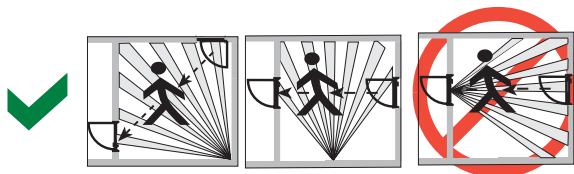

无线被动红外探测器 RFPR-12-CHI

zh 安装指南

Bosch Security Systems, Inc.
130 Perinton Parkway
Fairport, NY 14450
USA
www.boschsecurity.com

Bosch Sicherheitssysteme GmbH
Robert-Bosch-Ring 5
85630 Grasbrunn
Germany

适合宠物
1只狗≤13公斤,
或最多2只猫

2.1米 - 2.7米
推荐:2.2米

P/N: F.01U.261.836 - RFRC-OPT-CHI

P/N: F.01U.261.836 - RFRC-OPT-CHI

9

10

11

12

13