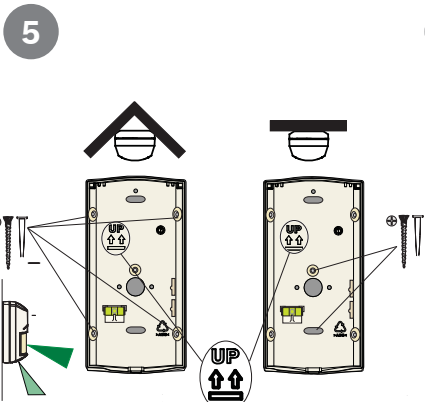

无线被动红外探测器 RFPR-12-CHI

zh 安装指南

Bosch Security Systems, Inc.
130 Perinton Parkway
Fairport, NY 14450
USA
www.boschsecurity.com

Bosch Sicherheitssysteme GmbH
Robert-Bosch-Ring 5
85630 Grasbrunn
Germany

适合宠物
1只狗≤13公斤,
或最多2只猫

2.1米 - 2.7米
推荐:2.2米

P/N: F.01U.261.836 - RFRC-OPT-CHI

P/N: F.01U.261.836 - RFRC-OPT-CHI

9

10

11

12

13