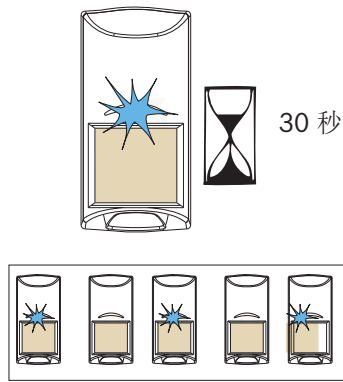

2.1米 - 2.7米
推荐:2.2米

P/N: F.01U.261.836 - RFRC-OPT-CHI

P/N: F.01U.261.836 - RFRC-OPT-CHI

9

10

11

12

13