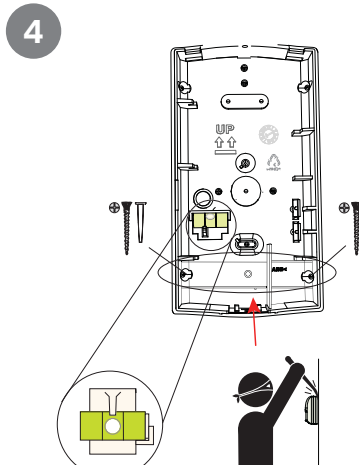

无线被动红外探测器 RFPR-12-CHI

zh 安装指南

Bosch Security Systems, Inc.
130 Perinton Parkway
Fairport, NY 14450
USA
www.boschsecurity.com

Bosch Sicherheitssysteme GmbH
Robert-Bosch-Ring 5
85630 Grasbrunn
Germany

适合宠物
1只狗≤13公斤,
或最多2只猫

2.1米 - 2.7米
推荐:2.2米

P/N: F.01U.261.836 - RFRC-OPT-CHI

P/N: F.01U.261.836 - RFRC-OPT-CHI

9

10

11

12

13