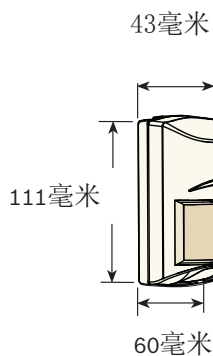

无线被动红外探测器 RFPR-12-CHI

zh 安装指南

Bosch Security Systems, Inc.
130 Perinton Parkway
Fairport, NY 14450
USA
www.boschsecurity.com

Bosch Sicherheitssysteme GmbH
Robert-Bosch-Ring 5
85630 Grasbrunn
Germany

适合宠物
1只狗≤13公斤,
或最多2只猫

2.1米 - 2.7米
推荐:2.2米

P/N: F.01U.261.836 - RFRC-OPT-CHI

P/N: F.01U.261.836 - RFRC-OPT-CHI

9

10

11

12

13