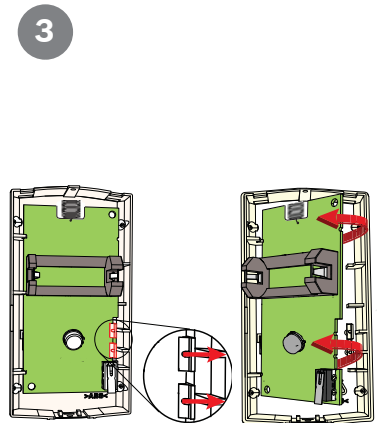

无线被动红外探测器 RFPR-12-CHI

zh 安装指南

Bosch Security Systems, Inc.
130 Perinton Parkway
Fairport, NY 14450
USA
www.boschsecurity.com

Bosch Sicherheitssysteme GmbH
Robert-Bosch-Ring 5
85630 Grasbrunn
Germany

适合宠物
1只狗≤13公斤,
或最多2只猫

2.1米 - 2.7米
推荐:2.2米

P/N: F.01U.261.836 - RFRC-OPT-CHI

P/N: F.01U.261.836 - RFRC-OPT-CHI

9

10

11

12

13