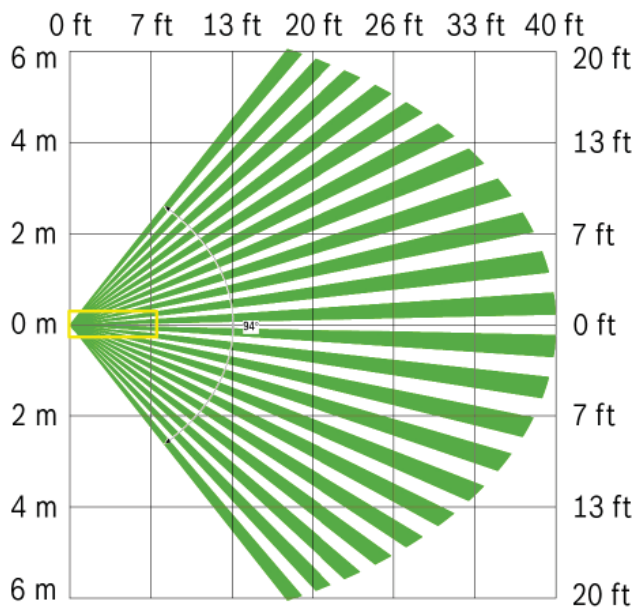

13

P/N: F.01U.261.836 - RFRC-OPT-CHI

俯视图