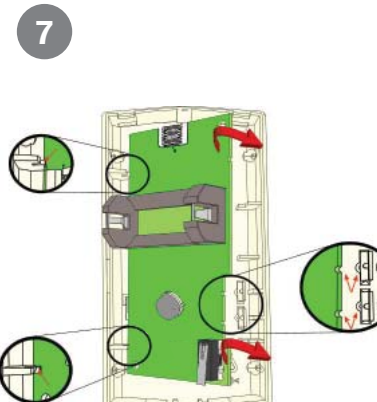

无线被动红外探测器 RFPR-12-CHI

zh 安装指南

Bosch Security Systems, Inc.
130 Perinton Parkway
Fairport, NY 14450
USA
www.boschsecurity.com

Bosch Sicherheitssysteme GmbH
Robert-Bosch-Ring 5
85630 Grasbrunn
Germany

适合宠物
1只狗≤13公斤,
或最多2只猫

2.1米 - 2.7米
推荐:2.2米

P/N: F.01U.261.836 - RFRC-OPT-CHI

P/N: F.01U.261.836 - RFRC-OPT-CHI

9

10

11

12

13