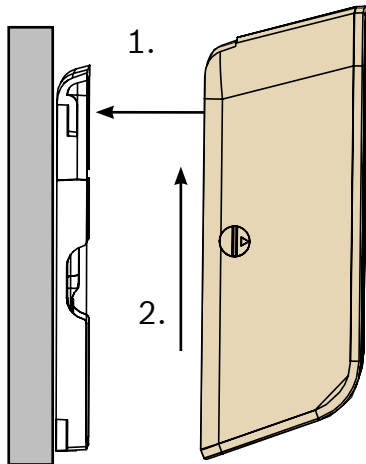

RADION 玻璃破碎探测器
RFGB-CHI

CHI-安装指南

4

5

部件号: F.01U.261.836-RFRC-OPT-CHI

6

7

部件号: F.01U.261.836-RFRC-OPT-CHI