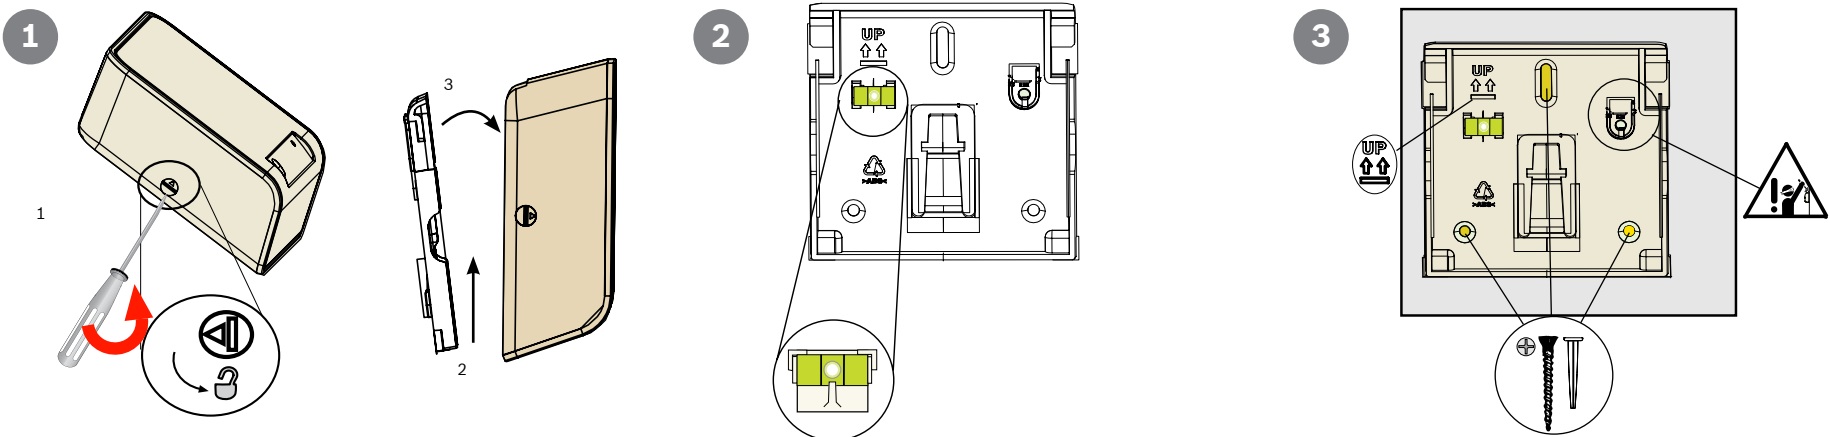

RADION 玻璃破碎探测器
RFGB-CHI

CHI-安装指南

4

5

部件号: F.01U.261.836-RFRC-OPT-CHI

6

7

部件号: F.01U.261.836-RFRC-OPT-CHI