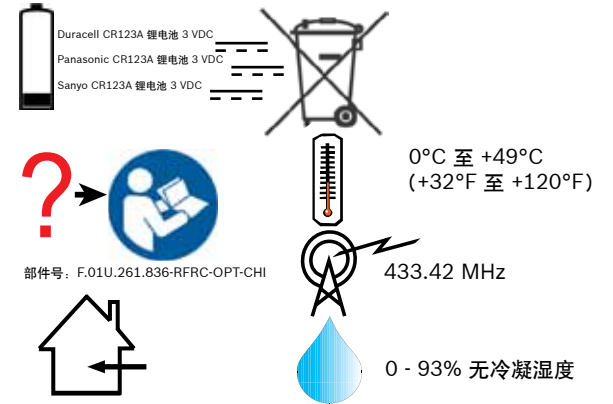

RADION 玻璃破碎探测器
RFGB-CHI

CHI-安装指南

4

5

部件号: F.01U.261.836-RFRC-OPT-CHI

6

7

部件号: F.01U.261.836-RFRC-OPT-CHI