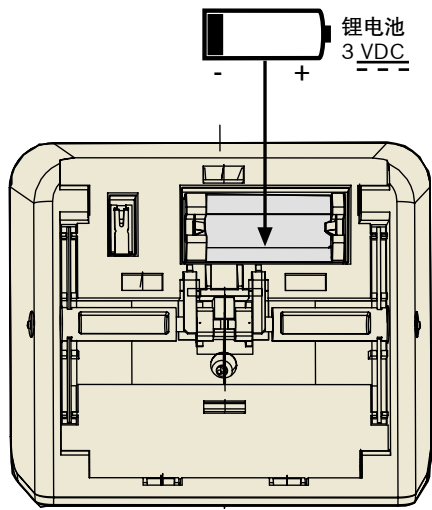

RADION 玻璃破碎探测器
RFGB-CHI

CHI-安装指南

4

5

部件号: F.01U.261.836-RFRC-OPT-CHI

6

7

部件号: F.01U.261.836-RFRC-OPT-CHI