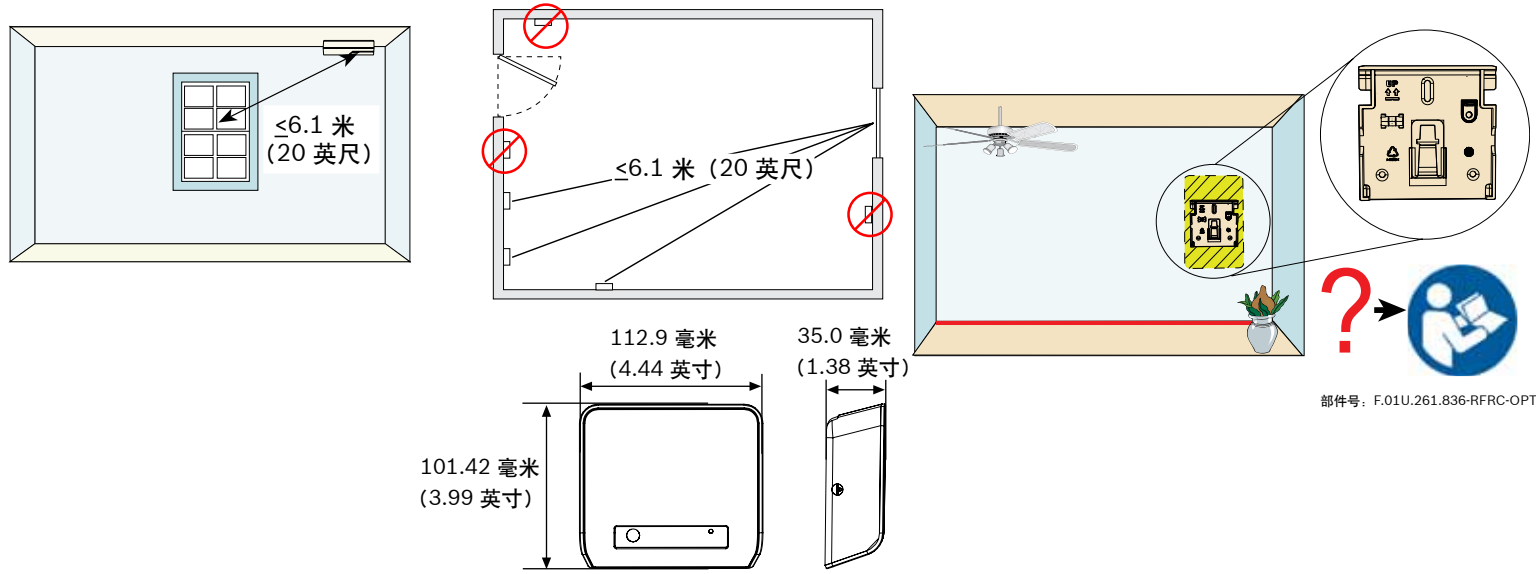

RADION 玻璃破碎探测器
RFGB-CHI

CHI-安装指南

4

5

部件号: F.01U.261.836-RFRC-OPT-CHI

6

7

部件号: F.01U.261.836-RFRC-OPT-CHI