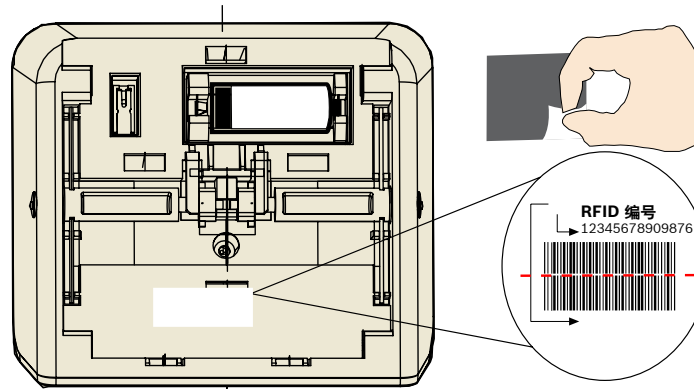

RADION 玻璃破碎探测器
RFGB-CHI

CHI-安装指南

4

5

部件号: F.01U.261.836-RFRC-OPT-CHI

6

7

部件号: F.01U.261.836-RFRC-OPT-CHI