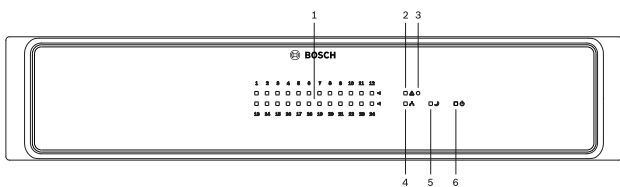

Systemoverzicht

- 1 Zonestatusindicatielampje
- 2 Gecombineerd indicatielampje storingswaarschuwing
- 3 Verzonken knop

- 4 Netwerkindicatielampje
- 5 Indicatielampje stand-by
- 6 Stroomindicatielampje