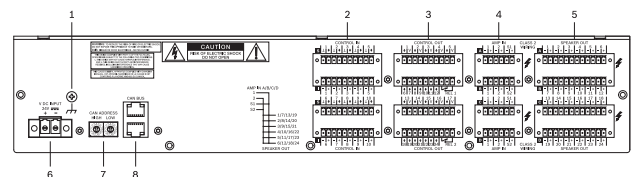

De PVA-4R24 24-zonerouter is een zone-uitbreiding voor het PAVIRO-systeem. De router voegt 24 zones, 20 GPI's, 24 GPO's en 2 controlerelais toe aan het systeem en wordt bestuurd en bewaakt via de CAN-bus door de PVA-4CR12 (controller). Er kunnen maximaal 20 routers op één controller worden aangesloten. Eén router kan maximaal 4000 W luidsprekerbelasting verwerken. De maximale belasting van één zone is 500 W. De zone-indicatielampjes aan de voorzijde geven de huidige status van elke zone aan:

- 4 Netwerkindicatielampje
- 5 Indicatielampje stand-by
- 6 Stroomindicatielampje

- 1 Aardingsschroef
- 2 CONTROL IN-poorten
- 3 CONTROL OUT-poorten
- 4 AMP IN-poorten
- 5 SPEAKER OUT-poorten
- 6 Ingang voor gelijkspanning
- 7 CAN ADDRESS-keuzeschakelaar
- 8 CAN BUS-poort

Technische specificaties

Elektrisch

Audio-ingangen (100 V)	AMP IN: 4 x 6-pens poort
• Max. voltage	120 V _{eff}
• Max. stroom	7,2 A
• Max. vermogen	500 W
Audio-uitgangen (100 V)	SPEAKER OUT: 4 x 12-pens poort
• Max. voltage	120 V _{eff}
• Max. stroom	7,2 A
• Max. vermogen	500 W
CONTROL IN	4 x 10-pens poort
• Controle-ingangen	<ul style="list-style-type: none"> 10 bewaakte ingangen (0-24 V, U_{max} = 32 V) 10 geïsoleerde ingangen (laag: U ≤ 5 V DC, hoog: U ≥ 10 V DC, U_{max} = 32 V)
CONTROL OUT	4 x 10-pens poort
• Contactuitgangen	24 laagvermogenuitgangen (open collector, U _{max} = 32 V, I _{max} = 40 mA)
• Controlerelais	2 (NO/NC relaiscontacten, U _{max} = 32 V, I _{max} = 1 A)
Interfaces	
• CAN BUS-poort	2 x RJ-45, 10 tot 500 kbit/s (voor aansluiting van controller, router, versterking)
Ingang voor gelijkspanning	21-32 VDC
Stroomverbruik	5-60 W
Maximale voedingsstroom (24 V)	
• Stand-by	• <250 mA
• Inactief/mededeling/ waarschuwing	• <800 mA
Omgevingscondities	
Bedrijfstemperatuur	-5 °C tot +45 °C
Opslagtemperatuur	-40 °C tot +70 °C