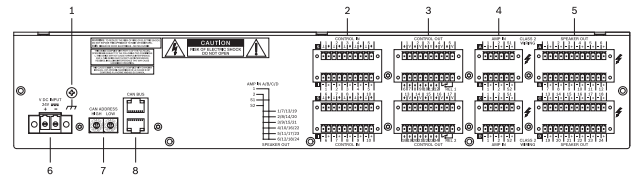

Le routeur PVA-4R24 24 zones est une extension de zones pour le système PAVIRO. Il permet d'ajouter 24 zones, 20 GPI, 24 GPO et 2 relais de commande au système. Il est contrôlé et supervisé via le bus CAN par le dispositif PVA-4CR12 (contrôleur).

Il est possible de connecter jusqu'à 20 routeurs à un seul contrôleur. Un routeur peut gérer une charge de haut-parleur d'un maximum de 4 000 W. La charge maximale d'une zone est de 500 W.

Les voyants de zone en façade indiquent l'état actuel de chaque zone :

- Vert : zone en cours d'utilisation à des fins ordinaires
- Rouge : zone en cours d'utilisation en cas d'urgence
- Jaune : défaillance de zone détectée
- Éteint : zone inactive

Présentation du système

- 1 Témoin d'état de zone
- 2 Témoin combiné d'avertissement de panne
- 3 Bouton encastré

- 4 Témoin réseau
- 5 Témoin de veille
- 6 Témoin d'alimentation

- 1 Vis de mise à la terre
- 2 Ports CONTROL IN (Entrée de commande)
- 3 Ports CONTROL OUT (Sortie de commande)
- 4 Ports AMP IN (Entrée amplificateur)
- 5 Ports SPEAKER OUT (Sortie haut-parleur)
- 6 Entrée d'alimentation CC
- 7 Sélecteur d'adresses CAN
- 8 Port de bus CAN