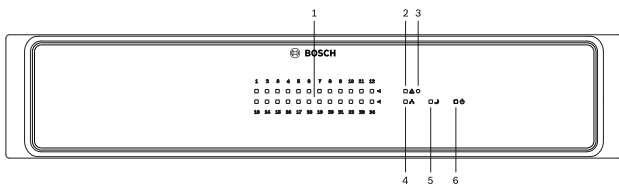

Présentation du système

- 1 Témoin d'état de zone
- 2 Témoin combiné d'avertissement de panne
- 3 Bouton encastré

- 4 Témoin réseau
- 5 Témoin de veille
- 6 Témoin d'alimentation