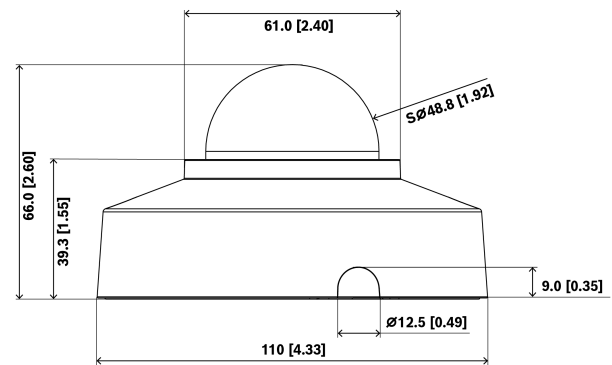

Informatie over de regelgeving

Norm	Type
Emissie	EN 55032 (klasse A) CFR 47 FCC part 15 (klasse A) VCCI (klasse A) AS/NZS CISPR32 (klasse A)
Immunititeit	EN 55035 EN 61000-6-1 EN 61000-6-2
Omgevingseisen	IEC 60068-2-1 IEC 60068-2-2 IEC 60068-2-6 IEC 60068-2-14 IEC 60068-2-27 EN IEC 63000: 2018 RoHS EU, 2011/65/EU en 2015/863/EU WEEE EU, 2012/19/EU Verpakking EU, 94/62/EU N2580-1 (Bosch-norm) N33.6 (Bosch-norm)
Veiligheid	EN IEC 62368-1 IEC 62368-1 UL 62368-1
Beeldkwaliteit	IEC 62676-5
Kleurenweergave	ITU-R BT.709-6
ONVIF-conformiteit	EN 50132-5-2, EN 62676-2
Slagvastheid	EN 62262 (IK08): 2002
Markeringen	CE, FCC, UL, WEEE, RCM, VCCI, UKCA, BIS, KCC, CMIM
Naleving	Conform NDAA

Regio	Naleving van wet- en regelgeving/kwaliteitsaanduidingen	
Europa	CE	
VS	UL CAP	Cybersecurity Assurance Program
Groot-Brittannië	UKCA	
Marokko	CMIM	

Opmerkingen over installatie/configuratie

Afmetingen in mm (inch)

Meegeleverde onderdelen

Kwantiteit	Onderdeel
1	FLEXIDOME micro 3100i indoor apparaat
1	TR15-sleutel
1	Montagesticker
1	Beknopte installatiehandleiding
1	Veiligheids- en beveiligingsinformatie
3	UX-label voor installateurs

Technische specificaties

Elektrisch

PoE	PoE IEEE 802.3af / 802.3at Type 1, Class 3
Stroomverbruik PoE (W) (normaal – maximaal)	3.2 W – 4.5 W

Sensor

Totaal aantal pixels van sensor	5 MP ong.
Type sensor	1/2.7 inch CMOS
Effectieve pixels (H x V)	2,592 x 1,944

Gevoeligheid

Kleur (lx) (gevoeligheid gemeten volgens IEC 62676 Deel 5)	0.15 lx

Dynamisch bereik

Hoog dynamisch bereik (HDR) (dB)	120 dB