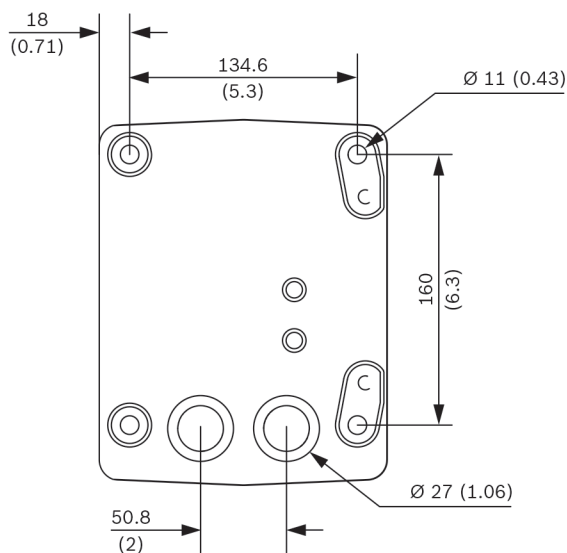

Fonctions

Plaque de montage mural

La plaque de montage mural permet une installation étanche (IP66) pour extérieur & variantes IR du 5000i AUTODOME IP.

Il offre une solution sûre et robuste pour le montage de caméras directement au mur et/ou au plafond avec les accessoires suivants :

Composants

Quantité	Composant
1	Plaque de montage mural
1	Guide d'installation rapide

Caractéristiques techniques

Caractéristiques mécaniques

Dimensions (l x H x P)	170 x 216 x 47 mm
Poids	1 425 g

Caractéristiques mécaniques

Couleur standard	Blanc (RAL 9003)
Matériau	Alliage aluminium

Dimensions en mm

Informations de commande

NDA-U-WMP Plaque montage mural

Plaque arrière pour montage mural universel, montage en angle et montage sur mât, blanc, IP66
 Numéro de commande **NDA-U-WMP**