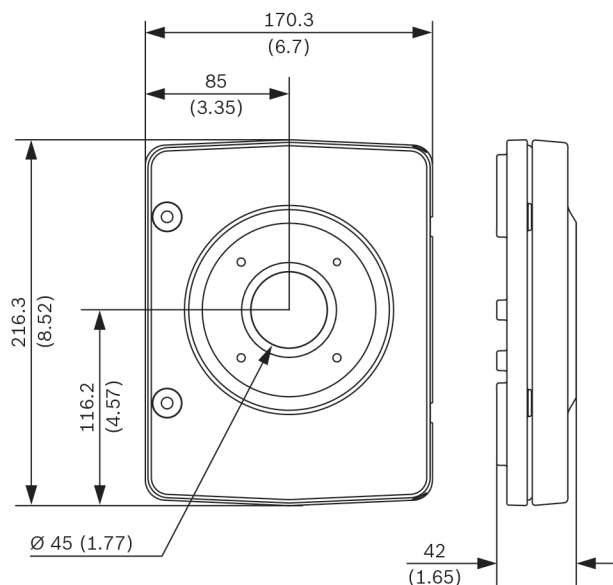

Fonctions

Plaque de montage mural

La plaque de montage mural permet une installation étanche (IP66) pour extérieur & variantes IR du 5000i AUTODOME IP.

Il offre une solution sûre et robuste pour le montage de caméras directement au mur et/ou au plafond avec les accessoires suivants :

Composants

Quantité	Composant
1	Plaque de montage mural
1	Guide d'installation rapide

Caractéristiques techniques

Caractéristiques mécaniques

Dimensions (l x H x P)	170 x 216 x 47 mm
Poids	1 425 g

Caractéristiques mécaniques

Couleur standard	Blanc (RAL 9003)
Matériau	Alliage aluminium

Dimensions en mm

Informations de commande

NDA-U-WMP Plaque montage mural

Plaque arrière pour montage mural universel, montage en angle et montage sur mât, blanc, IP66
 Numéro de commande **NDA-U-WMP**