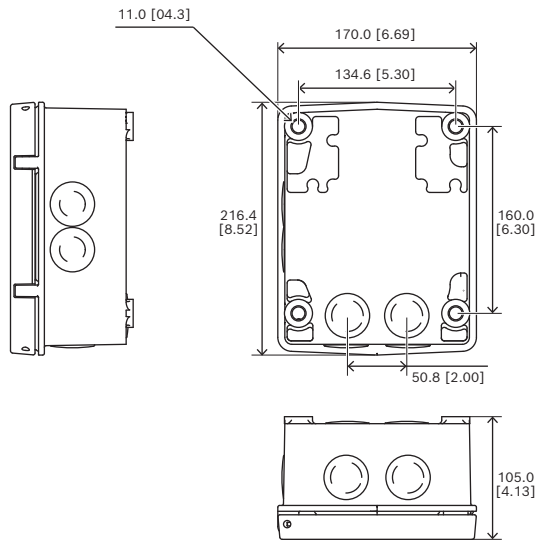

## Installations- och konfigurationskommentarer

Mått i mm (tum)

### Mekaniska data

Mått (H x B x L) (mm)	216.4 mm x 170 mm x 105 mm
Mått (H x B x L) (tum)	8.52 in x 6.69 in x 4.13 in
Färg (RAL)	RAL 9003 Signalvit
Material	Gjuten aluminium

Ytmaterial	Pulverlackerad, Slipad yta
------------	----------------------------