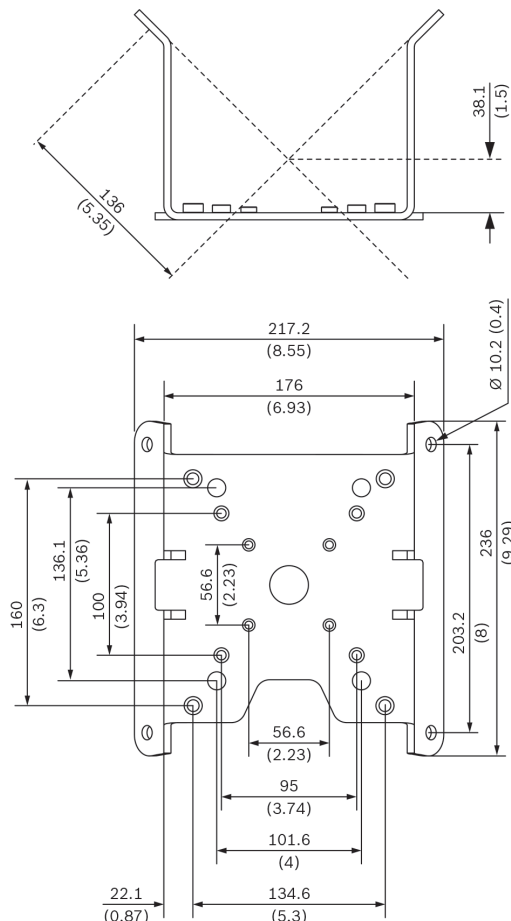

### Peças incluídas

Quantidade	Componente
1	Suporte para montagem em canto
4	Parafuso sextavado M6 x 20 mm
4	Arruela de pressão M6
4	Arruela M6
4	Parafuso sextavado 3/8 pol-16 x 1,75 pol
4	Arruela de pressão de 3/8 pol
1	Guia de Instalação Rápida

### Especificações técnicas

#### Mecânico

Dimensões (L x A x P)	219 x 236 x 148 mm (8,6 x 9,3 x 5,8 pol)
Peso	1192 g (2,63 lb)
Cor padrão	Branco (RAL 9003)
Material de construção	Liga de alumínio

Adaptador de suporte para montagem em canto NDA-U-CMT  
Dimensões em mm (pol)