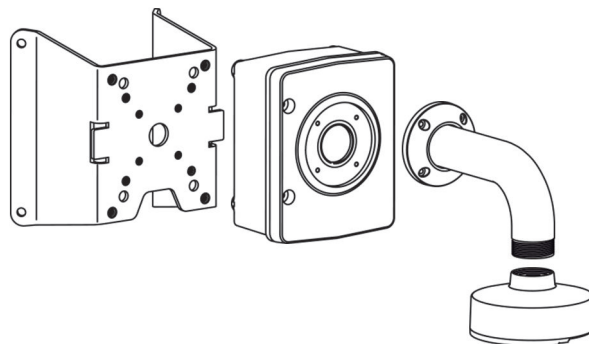

Combinações de acessórios universais

Fornece uma solução segura e robusta para montar câmeras juntamente com os seguintes acessórios.

- Suporte para montagem em parede suspenso NDA-U-WMT
- Placa para montagem em parede NDA-U-WMP
- Gabinete de vigilância NDA-U-PA0/1/2

- Suporte para montagem em parede/teto suspenso SMB NDA-U-PSMB