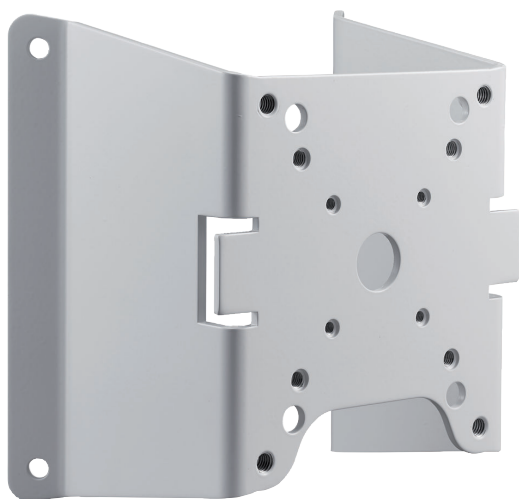

# NDA-U-CMT Adaptador de montagem de canto

www.boschsecurity.com.br

**BOSCH**  
Tecnologia para a vida

- ▶ Para a instalação de câmeras Bosch em um canto externo
- ▶ Design modular para instalação fácil e rápida
- ▶ Acabamento resistente a intempérie para manter a aparência cosmética

Os suportes e acessórios para montagem de câmera modulares são uma família de suportes para montagem, adaptadores de montagem, placas de interface suspensas e gabinetes de vigilância que podem ser usados com uma ampla variedade de câmeras Bosch. Os acessórios são fáceis de instalar e podem ser combinados para simplificar a instalação em diversos locais enquanto mantêm as mesmas características de sua aparência.

### Adaptador de suporte para montagem em canto

Este adaptador de suporte de montagem em canto permite a instalação em cantos externos. Fornece uma solução segura e robusta para montar câmeras juntamente com os seguintes acessórios.

- Suporte para montagem em parede/teto suspenso SMB NDA-U-PSMB