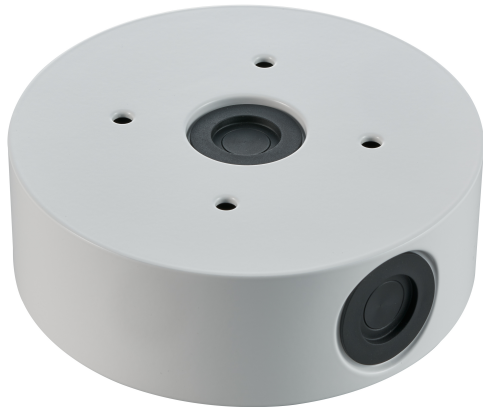

## NDA-U-CBB Boîtier arrière de gaine, 148mm

Les supports de montage et accessoires pour caméra modulaire constituent une gamme de supports de montage, d'adaptateurs de montage, de plaques d'interface suspendues et de boîtiers de surveillance qui peuvent être utilisés avec une grande variété de caméras Bosch. Les accessoires sont faciles à installer et peuvent être combinés afin de simplifier l'installation dans des endroits différents, tout en restant inchangés en apparence.

### Fonctions

La gaine arrière est conçue pour être utilisée avec la caméra FLEXIDOME panoramique 5100i IR. Elle est également compatible avec la caméra DINION 5100i IR.

Cet accessoire est livré prêt pour une installation au mur ou au plafond. Pour l'adapter à un montage sur poteau ou dans un angle, les accessoires suivants doivent être utilisés :

#### Caractéristiques environnementales

Brouillard salin	IEC60068-2-52
Vibration	IEC60068-2-6, NEMA TS2
Choc	IEC60068-2-27, NEMA TS2
Chocs	IK10

- ▶ Conception modulaire pour une installation facile et rapide
- ▶ Finition résistante aux intempéries pour un maintien de l'aspect esthétique
- ▶ Conception anti-vandalisme pour utilisation en intérieur et en extérieur
- ▶ Résistant aux impacts, aux chocs et aux vibrations

#### Mécanique

Dimensions ( $\phi$ x H) (mm)	151.14 mm x 46.20 mm
-------------------------------	----------------------

Dimensions (Ø x H) (pouce)	5.95 in x 1.82 in
Diamètre de la gaine Ø	M25 max.
Poids (g)	467 g
Poids (lb)	1.03 lb
Matériau	Aluminium
Code couleur (RAL)	RAL 9003 Blanc signal