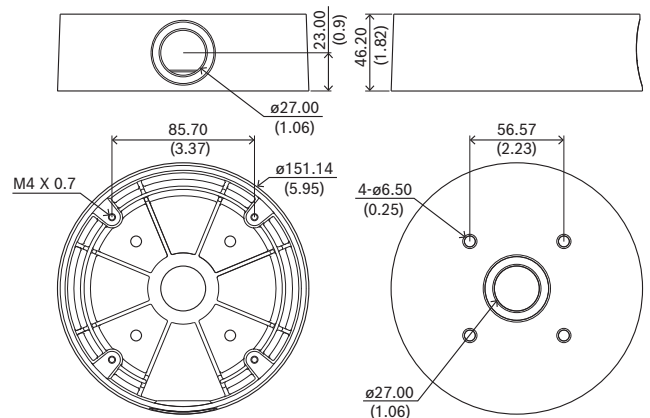

### Remarques sur l'installation/la configuration

Dimensions en mm (pouces)

#### Mécanique

Dimensions ( $\phi$ x H) (mm)	151.14 mm x 46.20 mm
-------------------------------	----------------------

Dimensions (Ø x H) (pouce)	5.95 in x 1.82 in
Diamètre de la gaine Ø	M25 max.
Poids (g)	467 g
Poids (lb)	1.03 lb
Matériau	Aluminium
Code couleur (RAL)	RAL 9003 Blanc signal