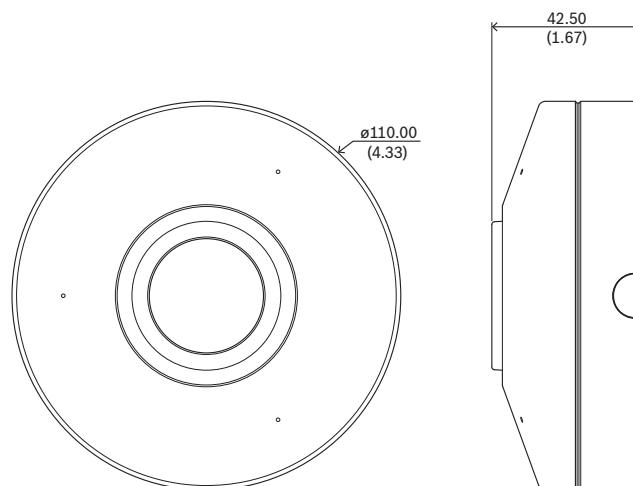

### Notas de instalação/configuração

Dimensões em mm (pol.)

#### Mecânica

Dimensão (Ø x A) (mm)	110 mm x 42.5 mm
Dimensão (Ø x A) (pol.)	4.33 in x 1.67 in

Peso (g)	46 g
Peso (lb)	0.10 lb
Material	Plástico
Código de cor	RAL 9017 Preto tráfico