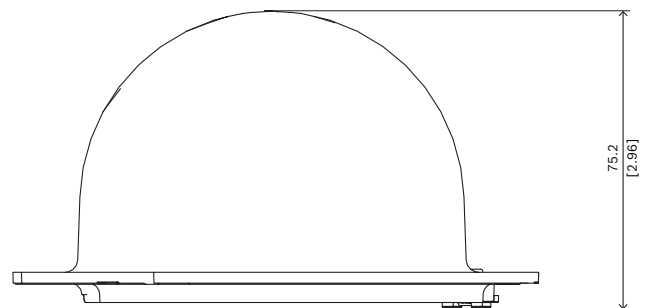

NDA-5070-TBLI Cúpula, colorida para FLEXIDOME 5100i IR

► Aplicável para FLEXIDOME indoor 5100 IR e FLEXIDOME outdoor 5100i IR

A redoma colorida é aplicável para FLEXIDOME indoor 5100 IR e FLEXIDOME outdoor 5100i IR.

Notas de instalação/configuração

Dimensões em mm (pol.)

Peças incluídas

Quantidade	Componente
1	Redoma colorida
1	Guia de instalação rápida

Especificações técnicas

Mecânica	
Dimensão (Ø x A) (mm)	138 mm x 75.20 mm
Dimensão (Ø x A) (pol.)	5.43 in x 2.96 in
Peso (g)	120 g
Peso (lb)	0.26 lb
Material do balão	Policarbonato