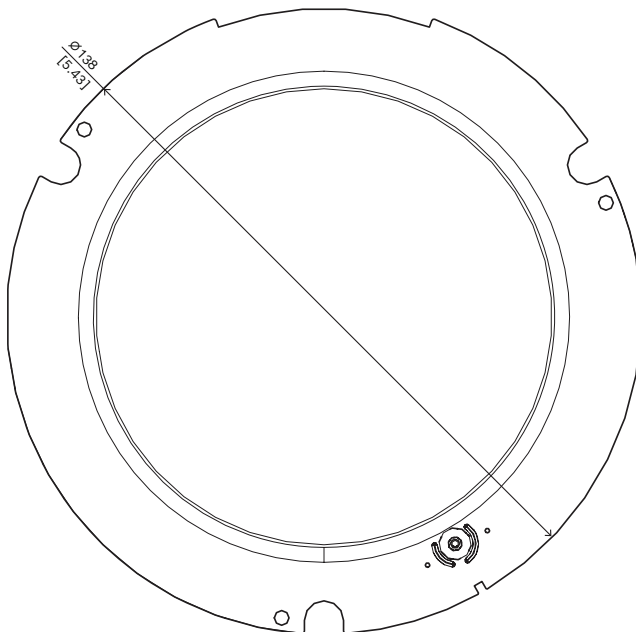

NDA-5070-TBLI Cúpula, colorida para FLEXIDOME 5100i IR

► Aplicável para FLEXIDOME indoor 5100 IR e FLEXIDOME outdoor 5100i IR

A redoma colorida é aplicável para FLEXIDOME indoor 5100 IR e FLEXIDOME outdoor 5100i IR.

Notas de instalação/configuração

Dimensões em mm (pol.)

Peças incluídas

Quantidade	Componente
1	Redoma colorida
1	Guia de instalação rápida

Especificações técnicas

Mecânica	
Dimensão (Ø x A) (mm)	138 mm x 75.20 mm
Dimensão (Ø x A) (pol.)	5.43 in x 2.96 in
Peso (g)	120 g
Peso (lb)	0.26 lb
Material do balão	Policarbonato