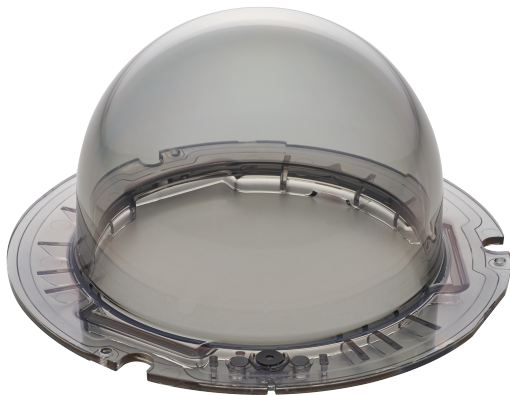

NDA-5070-TBLI Cúpula, colorida para FLEXIDOME 5100i IR

► Aplicável para FLEXIDOME indoor 5100 IR e FLEXIDOME outdoor 5100i IR

A redoma colorida é aplicável para FLEXIDOME indoor 5100 IR e FLEXIDOME outdoor 5100i IR.

Notas de instalação/configuração

Dimensões em mm (pol.)

Peças incluídas

Quantidade	Componente
1	Redoma colorida
1	Guia de instalação rápida

Especificações técnicas

Mecânica	
Dimensão (Ø x A) (mm)	138 mm x 75.20 mm
Dimensão (Ø x A) (pol.)	5.43 in x 2.96 in
Peso (g)	120 g
Peso (lb)	0.26 lb
Material do balão	Policarbonato

Ambiental

Proteção contra impacto (EN 50102)

IK10

Informações sobre pedidos

NDA-5070-TBLI Cúpula, colorida para FLEXIDOME 5100i IR

Redoma colorida para FLEXIDOME indoor 5100i IR e FLEXIDOME outdoor 5100i IR