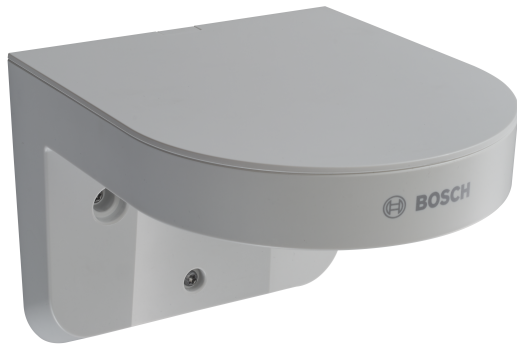

## NDA-3083-LWMT Montagem parede form. L FLEXIDOME 3100i

- ▶ Design compacto e elegante
- ▶ Classificação IK10 para melhor proteção
- ▶ Instalação fácil e flexível
- ▶ Compatibilidade 4s
- ▶ Uma linha de acessórios para múltiplas câmeras Bosch

Este suporte de parede resistente e fácil de instalar, com compatibilidade 4s, foi projetado especificamente para instalações onde a montagem na parede ou no teto não é possível.

O suporte de parede em formato L oferece mais flexibilidade no posicionamento da câmera e é compatível com uma ampla gama de câmeras: