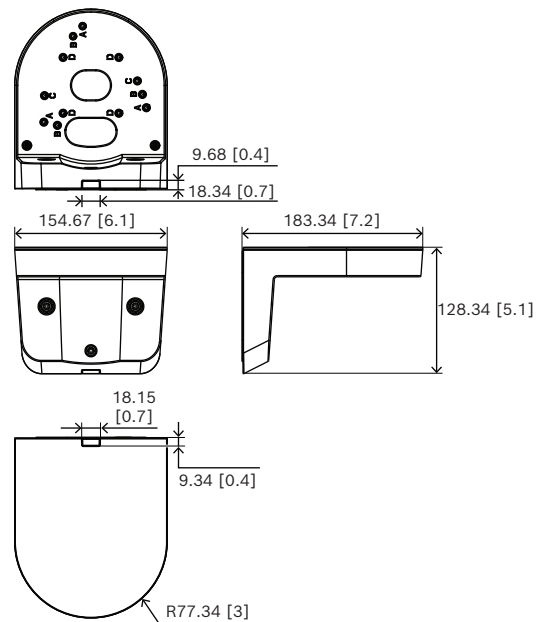

Este suporte de parede resistente e fácil de instalar, com compatibilidade 4s, foi projetado especificamente para instalações onde a montagem na parede ou no teto não é possível.

O suporte de parede em formato L oferece mais flexibilidade no posicionamento da câmera e é compatível com uma ampla gama de câmeras:

### Notas de instalação/configuração

Dimensões em mm (pol.)

#### Mecânica

Material	Plástico; Metal
Cor (RAL)	RAL 9003 Branco sinais
Dimensões (Ø x A) (mm)	184 mm x 128 mm
Dimensões (Ø x A) (pol.)	7.24 in x 5.03 in
Peso (g)	1.077 g
Peso (lb)	2.37 lb