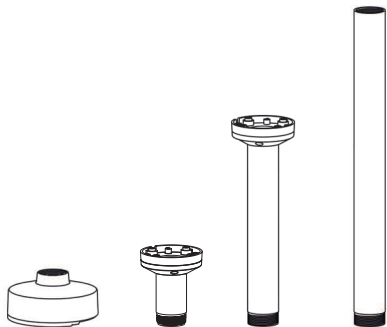

Подвесной кронштейн для монтажа на стену

Подвесной кронштейн для монтажа на стену поддерживает несколько сценариев установки, включая прямую установку на стену, столб или угол с помощью подходящего адаптера. Встроенное шарнирное соединение всегда обеспечивает выравнивание установленной камеры. Кронштейн обеспечивает удобство работы с кабелями или может быть объединен с дополнительными коробками для установки на поверхность для подключений кабелепровода. Систему можно расширить с помощью бокса видеонаблюдения, который обеспечит подачу питания и дополнительное пространство для безопасной установки дополнительного оборудования.

Кронштейны для установки на подвесную трубу

Кронштейн для установки на подвесную трубу и укороченный подвесной кронштейн для монтажа на трубу позволяют повесить камеру под потолком. Для высокого потолка длина кронштейна может быть увеличена при помощи удлинительной трубы. Кронштейн обеспечивает удобство работы с кабелями или может быть объединен с дополнительной коробкой для установки на поверхность для подключений кабелепровода. Систему можно расширить с помощью бокса видеонаблюдения, который обеспечит подачу питания и дополнительное пространство для безопасной установки дополнительного оборудования. Используйте предназначенную для вашей камеры монтажную пластину для установки камеры.