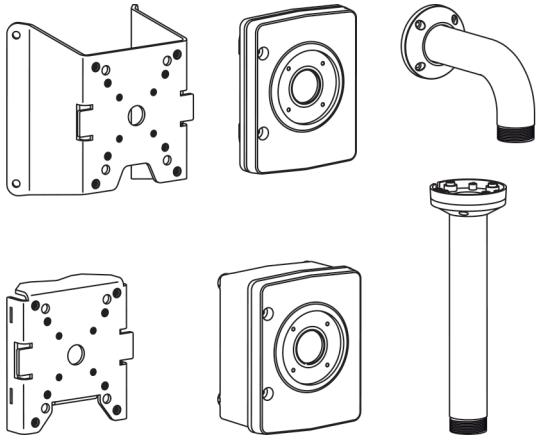

выбора продуктов Bosch для определения правильной комбинации дополнительного оборудования для камеры.

В зависимости от сценария установки можно использовать кронштейн для монтажа на стену, потолок или крышу. Кроме того, доступны кронштейны для монтажа на столб и угол. Бокс видеонаблюдения, настенная монтажная пластина и коробки для установки на поверхность предоставляют дополнительную гибкость специалистам по установке. Адаптерная пластина для камер позволяет использовать широкий ассортимент камер с этими вариантами установки.

Адаптерная пластина подвешенного монтажа

Каждая совместимая камера имеет собственную адаптерную пластину для подвешенного монтажа. Эти адаптеры специально предназначены для использования с модульным дополнительным оборудованием. Это безопасное и надежное решение для установки выбранной камеры на кронштейн для монтажа на стену NDA-U-WMT, кронштейн для монтажа на трубу NDA-U-PMT или кронштейн для монтажа на парапет NDA-U-RMT.