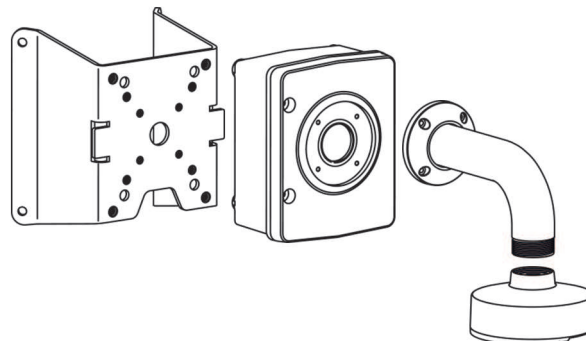

Адаптер для установки на угол

Адаптер для установки на угол позволяет выполнять простую установку на угол здания. Закрепив адаптер, можно добавить кронштейн для монтажа на стену и бокс видеонаблюдения для обеспечения установки, полностью защищенной от атмосферных воздействий.

Боксы видеонаблюдения

Боксы видеонаблюдения от Bosch предназначены для удовлетворения потребностей в питании и требований электробезопасности для камер, используемых для обеспечения безопасности вне помещений. Боксы видеонаблюдения обеспечивают питанием в ситуации, когда нет PoE. Они доступны без трансформатора (для прямого входа питания 24 В перем. тока) и с трансформатором 120 В перем. тока или 230 В перем. тока для питания от сети. Каждый бокс видеонаблюдения имеет выход 100 Вт с защитой от перенапряжения. Бокс видеонаблюдения можно легко и просто присоединить к кронштейну для монтажа на стену. Полная комбинация с кронштейном для монтажа на стену имеет класс защиты IP66 и IK10. Дополнительные сведения о совместимости см. в инструменте выбора продуктов Bosch.

Комплекты оптоволоконных передатчиков

Комплект оптоволоконного преобразователя VG4-SFP SCKT представляет собой уникальный медиаконвертер для использования с боксом видеонаблюдения. Этот медиаконвертер совместим с широким спектром модулей SFP для передачи данных со скоростью 10/100 Мбит/с по многомодовым или одномодовым оптоволоконным кабелям с разъемами LC или SC. Медиаконвертер и модуль SFP можно установить непосредственно в бокс видеонаблюдения для создания интегрированного оптоволоконного решения.