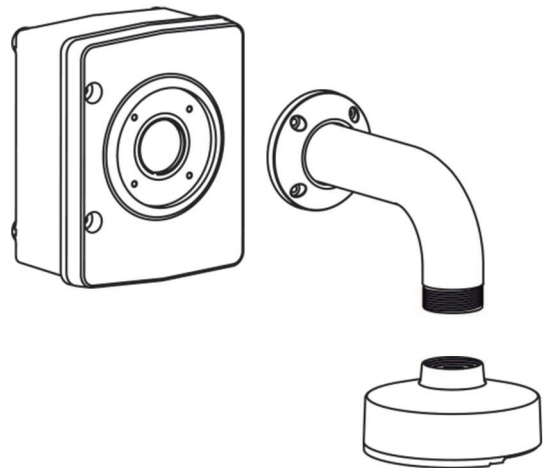

В зависимости от сценария установки можно использовать кронштейн для монтажа на стену, потолок или крышу. Кроме того, доступны кронштейны для монтажа на столб и угол. Бокс видеонаблюдения, настенная монтажная пластина и коробки для установки на поверхность предоставляют дополнительную гибкость специалистам по установке. Адаптерная пластина для камер позволяет использовать широкий ассортимент камер с этими вариантами установки.

Подвесной кронштейн для монтажа на стену

Подвесной кронштейн для монтажа на стену поддерживает несколько сценариев установки, включая прямую установку на стену, столб или угол с помощью подходящего адаптера. Встроенное шарнирное соединение всегда обеспечивает выравнивание установленной камеры. Кронштейн обеспечивает удобство работы с кабелями или может быть объединен с дополнительными коробками для установки на поверхность для подключений кабелепровода. Систему можно расширить с помощью бокса видеонаблюдения, который обеспечит подачу питания и дополнительное пространство для безопасной установки дополнительного оборудования.