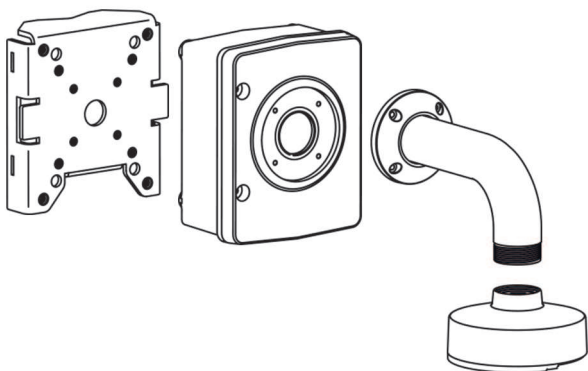

Адаптер для установки на столб

Этот адаптер позволяет выполнять установку камеры на столб или мачту. После закрепления адаптера на столбе можно добавить кронштейн для монтажа на стену или бокс видеонаблюдения для выполнения установки, полностью защищенной от атмосферных воздействий.