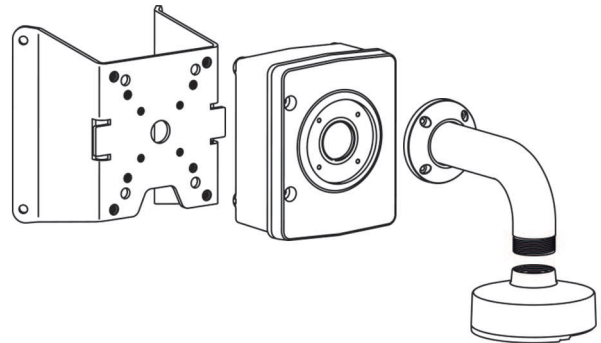

Verloopstuk voor hoekmontage

De adapter voor hoekmontage zorgt voor eenvoudige installatie aan de hoek van een gebouw. Als de adapter is geplaatst, kunnen een wandmontagebeugel en een junction box worden toegevoegd voor een volledig weerbestendige installatie.

Junction boxen

Junction boxen van Bosch zijn ontworpen om te voldoen aan de vereisten voor voeding en elektrische veiligheid voor camera's die buiten worden gebruikt in beveiligingstoepassingen. De junction boxen hebben een voeding voor situaties zonder PoE. Deze zijn beschikbaar zonder transformator (directe voedingsingang van 24 VAC) en met een transformator van 120 VAC of 230 VAC voor netvoeding. Elke junction box beschikt over een uitgang van 100 Watt met piekbescherming. De junction box is een handige, directe interface voor de wandmontagebeugel. De volledige combinatie met wandmontagebeugel voldoet aan IP66 en IK10. Raadpleeg de Bosch Product Selector voor meer informatie over compatibiliteit.

Glasvezelsets

De glasvezelset VG4-SFPSCKT is een unieke mediaconvertermodule voor gebruik met de junction box. Deze mediaconverter is geschikt voor vele 10/100 Mbps SFP-modules (small form-factor pluggable) voor gebruik met multimode- of singlemode-glasvezelkabels met LC- of SC-connectors. De mediaconvertermodule en de SFP-module kunnen rechtstreeks in de junction box worden geïnstalleerd voor een geïntegreerde glasvezeloplossing. De glasvezelkits vergroten het bereik van de camera voor het ontvangen van commando's en de transmissie van video en gegevens.