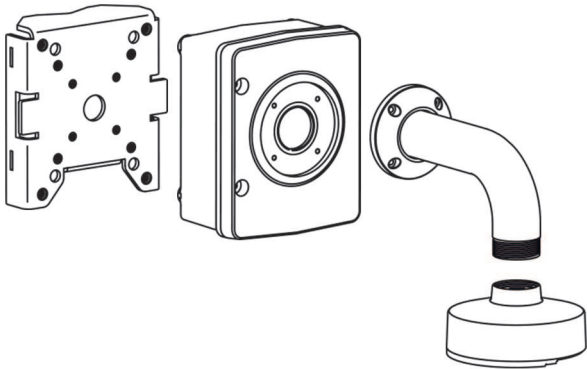

Met de buismontagebeugel en korte buismontagebeugel kan de camera hangend aan het plafond worden geïnstalleerd. Voor hoge plafonds kan de buismontagebeugel worden verlengd met behulp van een verlengstuk.

De beugels zorgen voor eenvoudig kabelbeheer en kunnen worden gecombineerd met een extra opbouwdoos voor buisaansluitingen.

U kunt uw installatie uitbreiden met een junction box voor een extra voeding en extra ruimte om veilig extra hardware te installeren.

Met een cameraspecifieke interfaceplaat om uw camera te bevestigen aan de montagebeugel.

Adapter voor mastmontage

Met deze adapter kan de camera aan een paal of mast worden gemonteerd. Nadat de adapter is bevestigd aan de paal, kunnen een wandmontagebeugel en een junction box worden toegevoegd voor een volledig weerbestendige installatie.