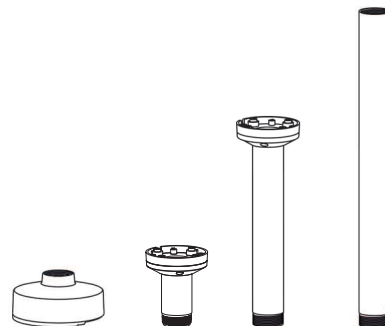

Hangende buismontage