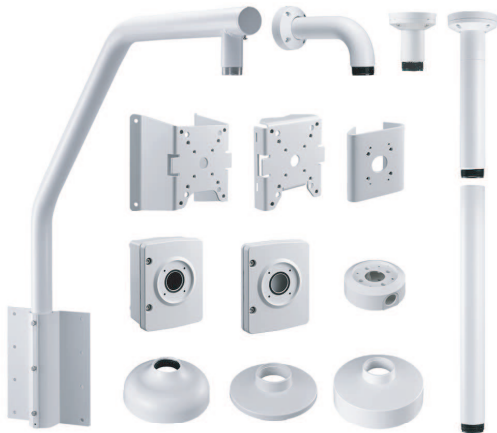

## Modulaire montagebeugels en accessoires voor camera

- ▶ Modulair ontwerp voor snelle en eenvoudige installatie
- ▶ Perfect op elkaar afgestemde onderdelen voor eenvoudige selectie en installatie
- ▶ Weerbestendige afwerking waardoor het uiterlijk mooi blijft

De modulaire camerabeugels en -accessoires zijn een familie van montagebeugels, adapters, hangende interfaceplaten en junction boxen die kunnen worden gebruikt in combinatie met een breed assortiment camera's van Bosch. De accessoires zijn eenvoudig te installeren en kunnen worden gecombineerd, om de installatie op meerdere locaties te vereenvoudigen, terwijl hetzelfde uiterlijk behouden blijft.

**Hulpstuk voor wandmontage**

De wandmontagebeugel ondersteunt meerdere installatietypen, zoals rechtstreekse installatie aan een wand, mast of hoek met behulp van een geschikte adapter. De geïntegreerde draaifunctie zorgt ervoor dat de geïnstalleerde camera altijd waterpas hangt. De beugel zorgt voor eenvoudig kabelbeheer en kan worden gecombineerd met extra opbouwdozen voor buisaansluitingen.