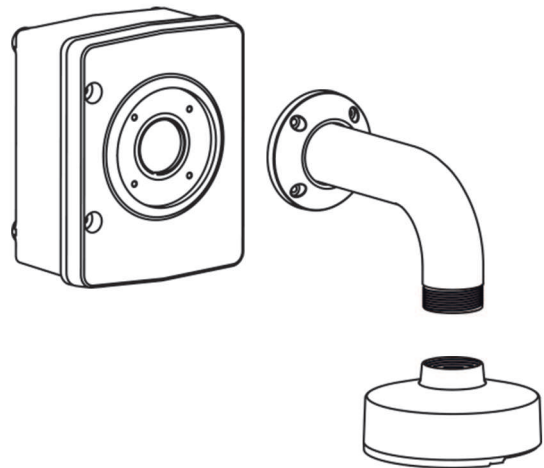

**Bruikbaarheid: eenvoudige en flexibele installatie**

Bruikbaarheid is essentieel voor deze accessoires. Dit begint met een eenvoudige selectieproces met de Productkiezer van Bosch om de juiste combinatie van accessoires te bepalen voor de camera die wordt gebruikt.

Afhankelijk van de installatie kan een wand-, plafond- of dakmontagebeugel worden gebruikt. Andere opties zijn onder andere een buis- en een hoekmontagebeugel. De junction box, wandmontageplaat en opbouwdozen bieden installateurs extra flexibiliteit. Met een cameraspecifieke interface kan een reeks camera's worden gebruikt in combinatie met deze montageopties.

**Hulpstuk voor wandmontage**

De wandmontagebeugel ondersteunt meerdere installatietypen, zoals rechtstreekse installatie aan een wand, mast of hoek met behulp van een geschikte adapter. De geïntegreerde draaifunctie zorgt ervoor dat de geïnstalleerde camera altijd waterpas hangt. De beugel zorgt voor eenvoudig kabelbeheer en kan worden gecombineerd met extra opbouwdozen voor buisaansluitingen.