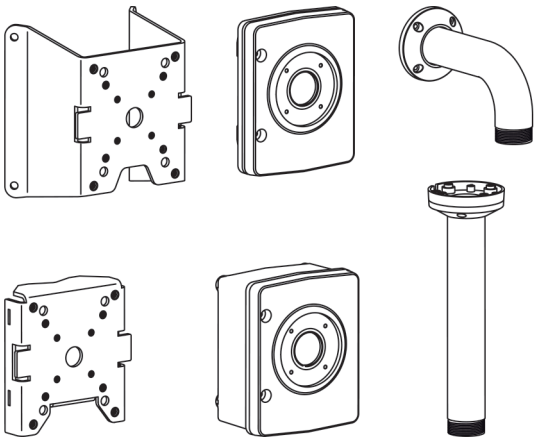

Bruikbaarheid: eenvoudige en flexibele installatie

Bruikbaarheid is essentieel voor deze accessoires. Dit begint met een eenvoudige selectieproces met de Productkiezer van Bosch om de juiste combinatie van accessoires te bepalen voor de camera die wordt gebruikt.