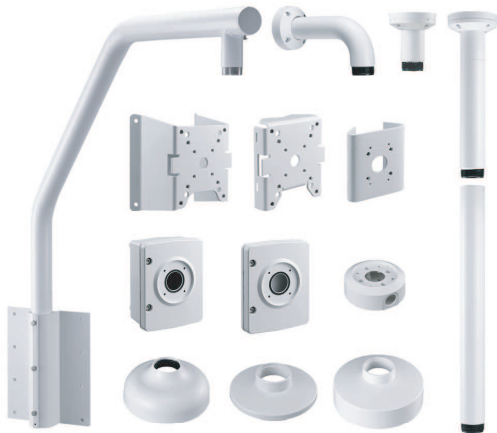

Supports de montage pour caméra et accessoires

Les supports de montage et accessoires de caméra modulaire constituent une gamme de supports de montage, adaptateurs de montage, plaques d'interface suspendues et boîtiers de surveillance qui peuvent être utilisés avec une large gamme de caméras Bosch. Les accessoires sont faciles à installer et peuvent être combinés afin de simplifier l'installation dans des endroits différents, tout en restant inchangés en apparence.

Support de montage mural

Le montage de suspension mural prend en charge plusieurs scénarios d'installation, y compris une installation directe sur un mur, un poteau ou dans un angle grâce à un adaptateur approprié. La fonction de pivotement intégrée garantit que la caméra installée est toujours au niveau. Le support de montage permet une gestion facile des câbles ou il peut être combiné avec des boîtiers supplémentaires pour montage en saillie pour les connexions du conduit. Vous pouvez étendre votre installation avec un boîtier de surveillance pour fournir un bloc d'alimentation et de l'espace supplémentaire pour l'installation en toute sécurité d'un matériel supplémentaire. Utilisez une plaque d'interface spécifique aux caméras pour votre caméra sur le support.

Adaptateur pour montage en angle

L'adaptateur de montage en angle permet une installation facile dans l'angle d'un bâtiment. Une fois l'adaptateur installé, un support de montage mural et un boîtier de surveillance peuvent être ajoutés pour fournir une option d'installation complètement étanche.