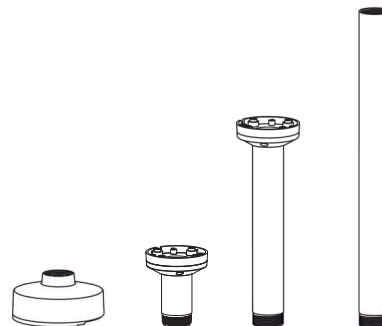

Support de montage mural

Le montage de suspension mural prend en charge plusieurs scénarios d'installation, y compris une installation directe sur un mur, un poteau ou dans un angle grâce à un adaptateur approprié. La fonction de pivotement intégrée garantit que la caméra installée est toujours au niveau. Le support de montage permet une gestion facile des câbles ou il peut être combiné avec des boîtiers supplémentaires pour montage en saillie pour les connexions du conduit. Vous pouvez étendre votre installation avec un boîtier de surveillance pour fournir un bloc d'alimentation et de l'espace supplémentaire pour l'installation en toute sécurité d'un matériel supplémentaire. Utilisez une plaque d'interface spécifique aux caméras pour votre caméra sur le support.

Montage parapet suspendu

Le support de montage sur parapet permet d'installer des caméras sur un parapet, sur les bords d'un mur balcon ou sur le côté latéral des ponts. Ces supports sont montés à l'intérieur ou à l'extérieur d'un mur adapté et ils peuvent pivoter pour faciliter leur positionnement et simplifier l'entretien des caméras. Une plaque d'adaptation pour montage parapet plane en option (LTC9230/01) peut être utilisée pour le montage sur une surface plane.

Supports de montage suspendu sur tube

Le montage sur tube et le montage sur tube court permettent d'installer une caméra suspendue au plafond. Pour les plafonds élevés, la longueur du montage sur tube peut être étendue à l'aide d'un tube d'extension.