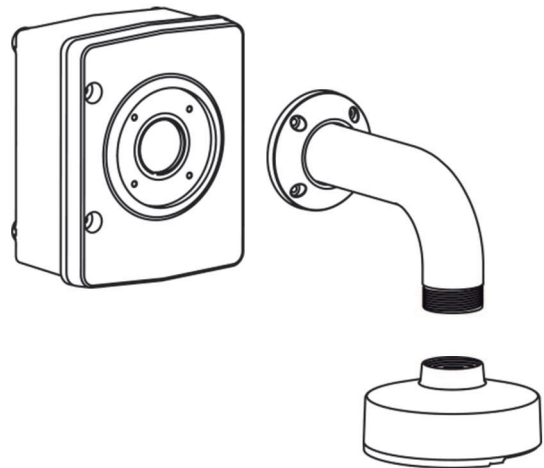

Simplicité d'utilisation : installation flexible et facile

La simplicité d'utilisation est essentielle pour ces accessoires. Cela commence par un processus de sélection simplifiée, grâce au sélecteur de produits Bosch qui permet de déterminer la combinaison correcte d'accessoires pour la caméra à utiliser.

Selon le scénario d'installation, il est possible d'effectuer un montage au mur, au plafond ou sur parapet. Des options supplémentaires incluent le montage sur mât et en angle. Le boîtier de surveillance, la plaque de montage mural et les boîtiers de montage en saillie offrent une flexibilité supplémentaire aux installateurs. Une interface spécifique à la caméra permet d'utiliser toutes ces options de montage avec une gamme de caméras.

Support de montage mural

Le montage de suspension mural prend en charge plusieurs scénarios d'installation, y compris une installation directe sur un mur, un poteau ou dans un angle grâce à un adaptateur approprié. La fonction de pivotement intégrée garantit que la caméra installée est toujours au niveau. Le support de montage permet une gestion facile des câbles ou il peut être combiné avec des boîtiers supplémentaires pour montage en saillie pour les connexions du conduit. Vous pouvez étendre votre installation avec un boîtier de surveillance pour fournir un bloc d'alimentation et de l'espace supplémentaire pour l'installation en toute sécurité d'un matériel supplémentaire. Utilisez une plaque d'interface spécifique aux caméras pour votre caméra sur le support.