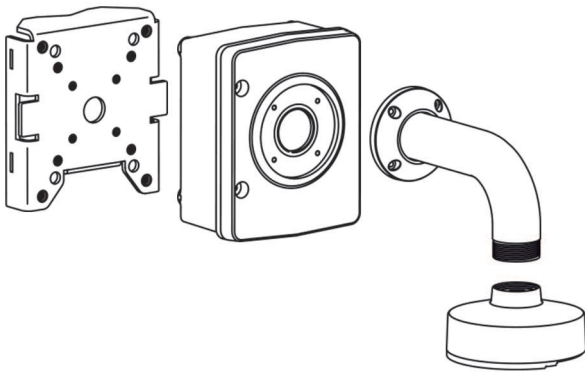

Le montage sur tube et le montage sur tube court permettent d'installer une caméra suspendue au plafond. Pour les plafonds élevés, la longueur du montage sur tube peut être étendue à l'aide d'un tube d'extension.

Le montage prend en charge la gestion facile des câbles ou peut être combiné avec un boîtier de montage en saillie supplémentaire pour les connexions de conduit.

Vous pouvez étendre votre installation avec un boîtier de surveillance pour fournir un bloc d'alimentation et de l'espace supplémentaire pour l'installation en toute sécurité d'un matériel supplémentaire.

Utilisez une plaque d'interface spécifique aux caméras pour votre caméra sur le support.

Adaptateur pour montage sur mât

Cet adaptateur permet d'installer la caméra sur un poteau ou un mât. Une fois l'adaptateur fixé sur le poteau, un support de montage mural et un boîtier de surveillance peuvent être ajoutés pour fournir une option d'installation complètement étanche.