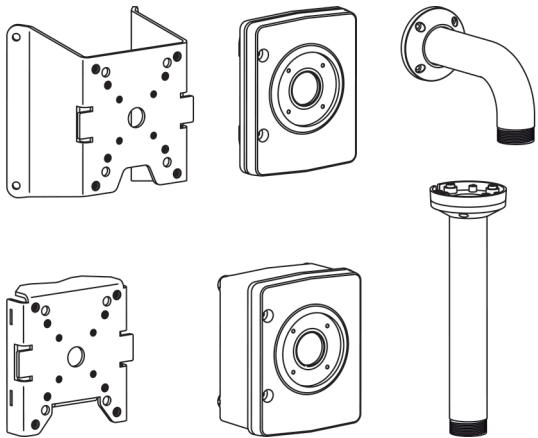

Simplicité d'utilisation : installation flexible et facile

La simplicité d'utilisation est essentielle pour ces accessoires. Cela commence par un processus de sélection simplifiée, grâce au sélecteur de produits Bosch qui permet de déterminer la combinaison correcte d'accessoires pour la caméra à utiliser.