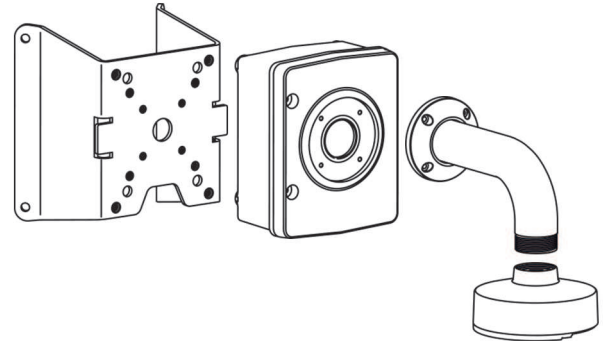

Supports de montage suspendu sur tube

Le montage sur tube et le montage sur tube court permettent d'installer une caméra suspendue au plafond. Pour les plafonds élevés, la longueur du montage sur tube peut être étendue à l'aide d'un tube d'extension.

Le montage prend en charge la gestion facile des câbles ou peut être combiné avec un boîtier de montage en saillie supplémentaire pour les connexions de conduit.

Vous pouvez étendre votre installation avec un boîtier de surveillance pour fournir un bloc d'alimentation et de l'espace supplémentaire pour l'installation en toute sécurité d'un matériel supplémentaire.

Utilisez une plaque d'interface spécifique aux caméras pour votre caméra sur le support.

Adaptateur pour montage sur mât

Cet adaptateur permet d'installer la caméra sur un poteau ou un mât. Une fois l'adaptateur fixé sur le poteau, un support de montage mural et un boîtier de surveillance peuvent être ajoutés pour fournir une option d'installation complètement étanche.

Adaptateur pour montage en angle

L'adaptateur de montage en angle permet une installation facile dans l'angle d'un bâtiment. Une fois l'adaptateur installé, un support de montage mural et un boîtier de surveillance peuvent être ajoutés pour fournir une option d'installation complètement étanche.