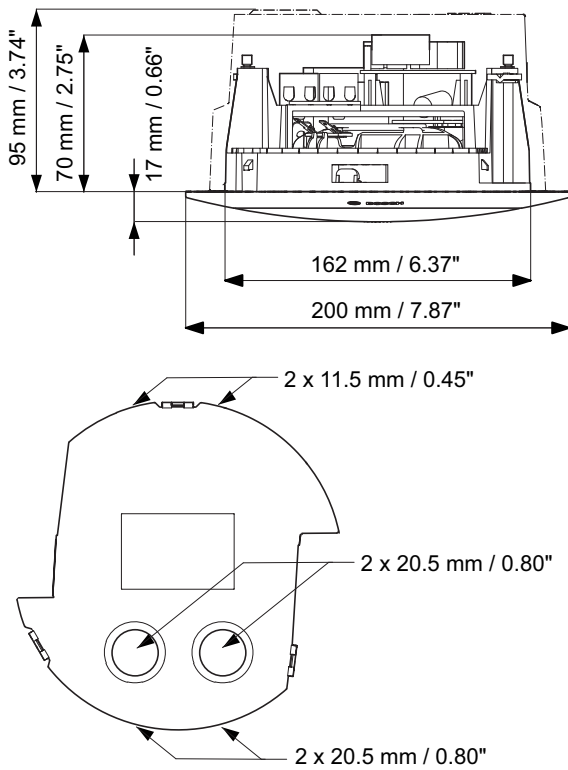

机械图 LC4-UCxxE 和 LC4-CBB