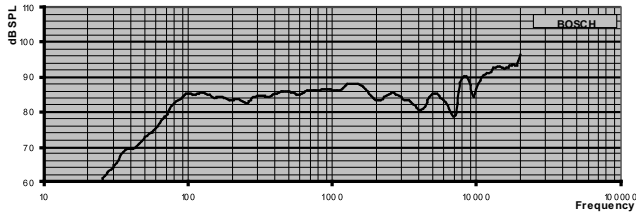

频率响应 LC4-UCxxE