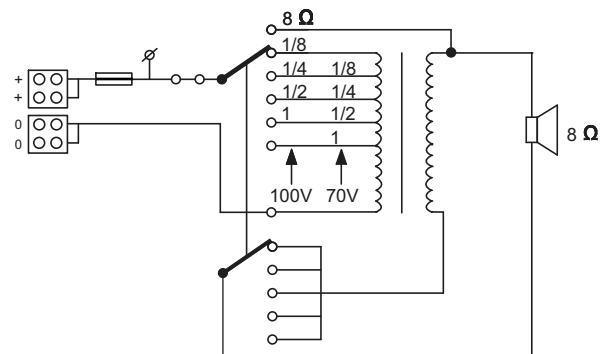

在扬声器安装到天花板后，可通过快速卡口接头将标配的扬声器网罩固定到扬声器上。

选配的底盒 (LC4-CBB) 可保护扬声器背面免受灰尘和掉落物的损害，使扬声器不受昆虫的影响，并防止声音穿过天花板孔隙传播到邻近区域。

底盒通过嵌入式结构与扬声器组装在一起，其侧面和顶部有两个用于安装的垫圈 (11.5 毫米) 和两个电缆密封塞 (20.5 毫米) 的开孔。

易于安装的独立扬声器或扬声器/防火罩组合。这款金属防火罩 (LC4-MFD) 在安装天花扬声器之前先固定在天花板上。防火罩配有安全索，安装人员在连接时可以暂时将扬声器悬挂在防火罩中。通过金属防火罩顶部的创新陶瓷端子连接器和环路装置来进行扬声器的连接。

在具有 DC 监测的系统中使用扬声器时，扬声器还预留用于添加电容的方法。