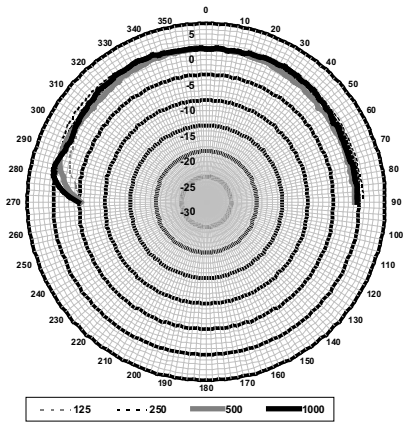

后视图 LC4-UCxxE (包括 LC4-CBB)

后视图 LC4-UCxxE (包括 LC4-MFD)，显示陶瓷连接器

机械图 LC4-UCxxE 和 LC4-CBB

电路图 LC4-UCxxE

频率响应 LC4-UCxxE

LC4 天花扬声器系列概述

LC4-UCxxE 水平/垂直指向性图 (低频)。0° 轴额定值

LC4-UCxxE 水平/垂直指向性图 (低频)。0° 轴额定值

倍频程灵敏度 LC4-UC06E *

	倍频程 SPL 1W/1m	总倍频程 SPL 1W/1m	总倍频程 SPL Pmax/1m
125 Hz	85.9	-	-
250 Hz	83.5	-	-
500 Hz	86.1	-	-
1000 Hz	86.6	-	-
2000 Hz	89.4	-	-
4000 Hz	90.1	-	-
8000 Hz	91.1	-	-
A 加权	-	86.4	93.5
Lin 加权	-	88.2	95.4