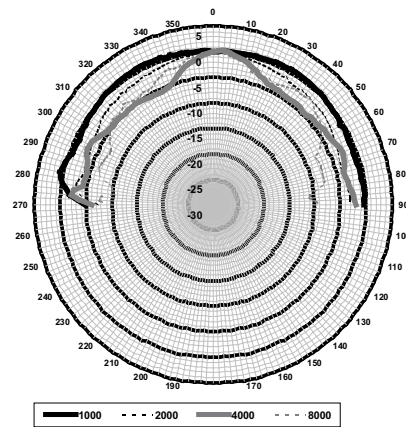

后视图 LC4-UCxxE (包括 LC4-CBB)

后视图 LC4-UCxxE (包括 LC4-MFD)，显示陶瓷连接器

机械图 LC4-UCxxE 和 LC4-CBB

电路图 LC4-UCxxE

频率响应 LC4-UCxxE

LC4 天花扬声器系列概述

LC4-UCxxE 水平/垂直指向性图 (低频)。0° 轴额定值

LC4-UCxxE 水平/垂直指向性图 (低频)。0° 轴额定值

倍频程灵敏度 LC4-UC06E *

	倍频程 SPL 1W/1m	总倍频程 SPL 1W/1m	总倍频程 SPL Pmax/1m
125 Hz	85.9	-	-
250 Hz	83.5	-	-
500 Hz	86.1	-	-
1000 Hz	86.6	-	-
2000 Hz	89.4	-	-
4000 Hz	90.1	-	-
8000 Hz	91.1	-	-
A 加权	-	86.4	93.5
Lin 加权	-	88.2	95.4