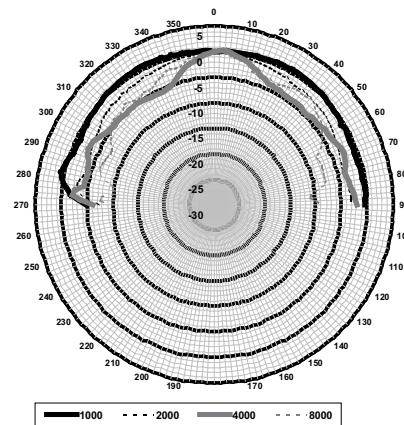

Respons frekuensi LC4-UCxxE

Diagram kutub horizontal/vertikal LC4-UCxxE (frekuensi rendah). Dinormalisasi pada sumbu 0 derajat.

Sensitivitas pita oktaf LC4-UC06E *

	SPL Oktaf 1W/1m	SPL oktaf total 1W/1m	SPL oktaf total Pmax/1m
125 Hz	85,9	-	-
250 Hz	83,5	-	-
500 Hz	86,1	-	-
1000 Hz	86,6	-	-
2000 Hz	89,4	-	-
4000 Hz	90,1	-	-
8000 Hz	91,1	-	-
A-weighted	-	86,4	93,5
Lin-weighted	-	88,2	95,4

Sensitivitas pita oktaf LC4-UC12E *

	SPL Oktaf 1W/1m	SPL oktaf total 1W/1m	SPL oktaf total Pmax/1m
125 Hz	85,9	-	-
250 Hz	83,7	-	-
500 Hz	86,1	-	-
1000 Hz	86,8	-	-
2000 Hz	89,4	-	-
4000 Hz	88,5	-	-
8000 Hz	90,5	-	-
A-weighted	-	85,9	95,1
Lin-weighted	-	88,0	97,4