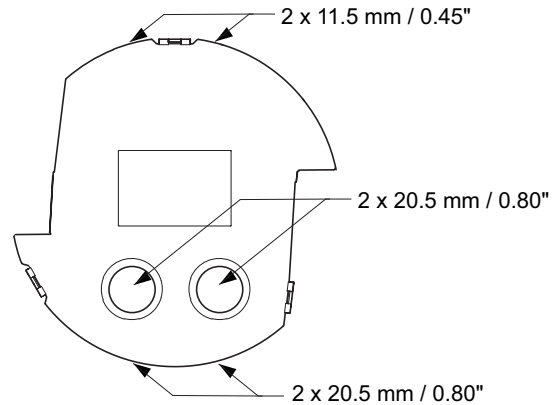

Loudspeaker menyertakan perlengkapan untuk menambahkan kapasitor jika loudspeaker digunakan dalam sistem yang bertenaga DC.

Diagram mekanis LC4-UCxxE dan LC4-CBB

Tampilan belakang LC4-UCxxE mencakup LC4-CBB