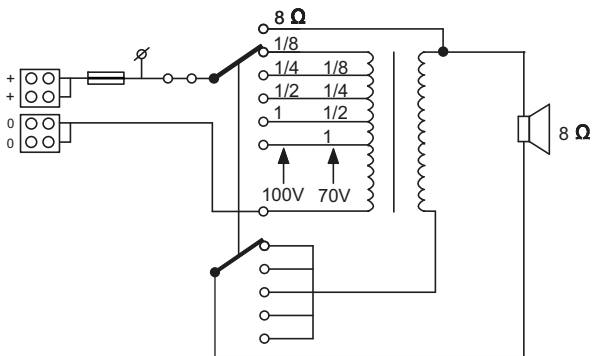

Tampilan belakang LC4-UCxxE mencakup LC4-MFD, menunjukkan konektor keramik

Ikhtisar jajaran produk loudspeaker plafon LC4

Diagram rangkaian LC4-UCxxE

Diagram kutub horizontal/vertikal LC4-UCxxE (frekuensi rendah). Dinormalisasi pada sumbu 0 derajat.