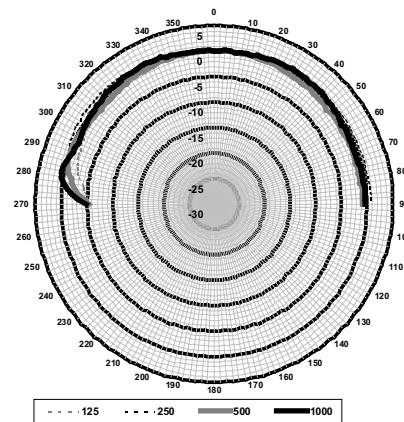

Tampilan belakang LC4-UCxxE mencakup LC4-MFD, menunjukkan konektor keramik

Ikhtisar jajaran produk loudspeaker plafon LC4

Diagram rangkaian LC4-UCxxE

Diagram kutub horizontal/vertikal LC4-UCxxE (frekuensi rendah). Dinormalisasi pada sumbu 0 derajat.