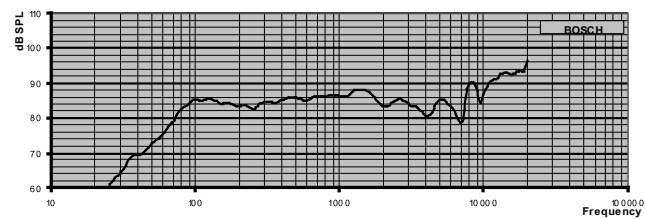

Diagram rangkaian LC4-UCxxE

Respons frekuensi LC4-UCxxE