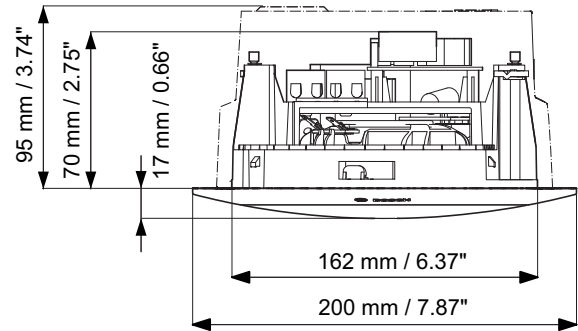

Loudspeaker menyertakan perlengkapan untuk menambahkan kapasitor jika loudspeaker digunakan dalam sistem yang bertenaga DC.

Diagram mekanis LC4-UCxxE dan LC4-CBB

Tampilan belakang LC4-UCxxE mencakup LC4-CBB