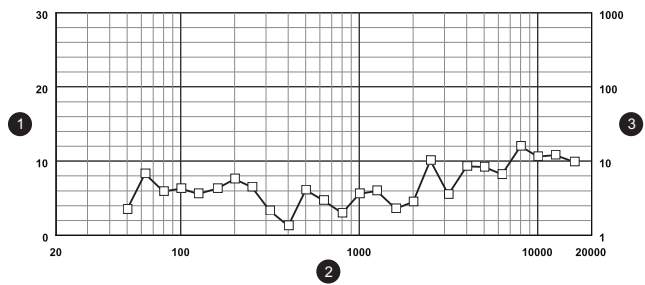

束宽

1	指向性指数 (DI), dB
2	频率 (Hz)
3	指向性因数 (Q)

指向性

附件

数量	组件
2	LC2-PC30G6-8L 超级声效天花扬声器
1	272 毫米 (10.75 英寸) 圆形开孔模板
1	梁架/C 形环
1	喷漆罩
1	安装说明

技术规格

电气

最大功率	75 W
额定功率	30/15/7.5/3.75 W (1.88 W, 仅限 70 V)。
30 W/1 W 时的声压级 (1 kHz, 1 米)	106/91 dB (SPL)
有效频率范围 (-10 dB)	50 Hz 至 20 kHz