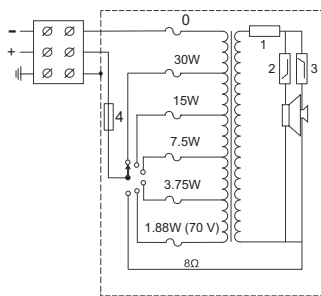

安全	符合 EN 60065 标准
紧急	符合 BS 5839_8/EN 60849 标准
地区	认证
欧洲	CE

安装/配置

安装

扬声器通过四个一体化的铰紧臂安装到天花板上，可适用于各种各样的天花板结构。随附的梁架/C 形环用于安全地安装在采用矿棉板或其它纤维天花板方砖的、厚度在 4 - 25 毫米 (0.16 - 1.0 英寸) 之间的吊顶天花板上。

此外，扬声器还附带了一个圆形模板，用于标记直径为 272 毫米（10.75 英寸）的开孔。

功率设置

装置具有一个带螺纹接头（包括接地接头）的符合紧急情况标准的三向陶瓷接线盒，适合进行环路布线。匹配变压器上的四个 100 V 和五个 70 V 跳线接头允许选择额定全功率、半功率、四分之一功率、八分之一功率（增量 3 dB）和 8 欧姆。用户可以方便地使用前反射板上的开关进行选择。

尺寸 (英寸/[毫米])

电路图 (1: 无源限幅器, 2: 低通滤波器, 3: 高通滤波器, 4: 保险丝)

1	SPL, 1W/1m (dB)
2	频率 (Hz)
3	阻抗 (欧姆)
4	频率响应, 半空间
5	阻抗