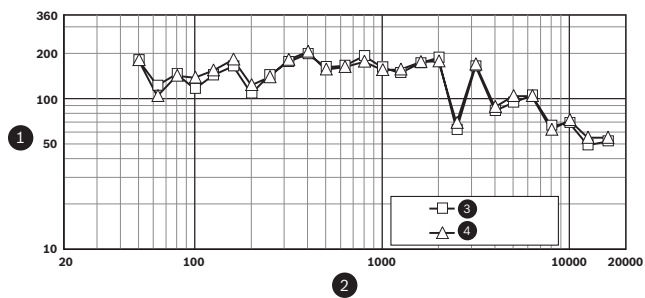

频率响应

1	-6dB 束宽 (度)
2	频率 (Hz)
3	水平
4	垂直