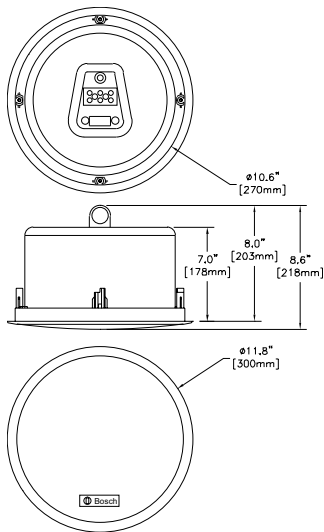

安全	符合 EN 60065 标准
紧急	符合 BS 5839_8/EN 60849 标准
地区	认证
欧洲	CE

安装/配置

安装

扬声器通过四个一体化的铰紧臂安装到天花板上，可适用于各种各样的天花板结构。随附的梁架/C 形环用于安全地安装在采用矿棉板或其它纤维天花板方砖的、厚度在 4 - 25 毫米 (0.16 - 1.0 英寸) 之间的吊顶天花板上。

此外，扬声器还附带了一个圆形模板，用于标记直径为 272 毫米（10.75 英寸）的开孔。

功率设置

装置具有一个带螺纹接头（包括接地接头）的符合紧急情况标准的三向陶瓷接线盒，适合进行环路布线。匹配变压器上的四个 100 V 和五个 70 V 跳线接头允许选择额定全功率、半功率、四分之一功率、八分之一功率（增量 3 dB）和 8 欧姆。用户可以方便地使用前反射板上的开关进行选择。

尺寸 (英寸/[毫米])

电路图 (1: 无源限幅器, 2: 低通滤波器, 3: 高通滤波器, 4: 保险丝)

1	SPL, 1W/1m (dB)
2	频率 (Hz)
3	阻抗 (欧姆)
4	频率响应, 半空间
5	阻抗