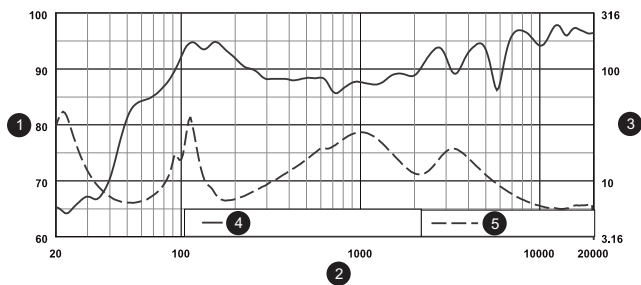

功率设置

装置具有一个带螺纹接头（包括接地接头）的符合紧急情况标准的三向陶瓷接线盒，适合进行环路布线。匹配变压器上的四个 100 V 和五个 70 V 跳线接头允许选择额定全功率、半功率、四分之一功率、八分之一功率（增量 3 dB）和 8 欧姆。用户可以方便地使用前反射板上的开关进行选择。

尺寸 (英寸/[毫米])

电路图 (1: 无源限幅器, 2: 低通滤波器, 3: 高通滤波器, 4: 保险丝)

1	SPL, 1W/1m (dB)
2	频率 (Hz)
3	阻抗 (欧姆)
4	频率响应, 半空间
5	阻抗