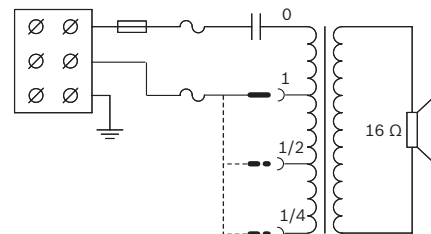

Installatie/configuratie

Eenvoudig in te stellen vermogen

De hoorn heeft een drieweg-kroonsteen met schroefaansluiting (inclusief aarde). De bijbehorende transformator is voorzien van drie primaire vermogenstrappen, zodat er een keuze gemaakt kan worden uit nominaal vol vermogen, half vermogen of kwart vermogen (in stappen van 3 dB).

Montage

Met de hoornluidsprekers worden stevige verstelbare, stalen montagebeugels geleverd, zodat het geluid nauwkeurig kan worden gericht.

Afmetingen in mm

Afmetingen beugels in mm

Schakelschema

Frequentiebereik