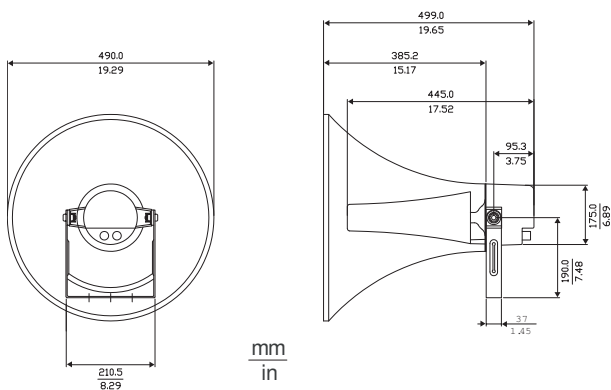

Feedback Exposure) ontwikkeld om aan te tonen dat de luidsprekers korte perioden op twee maal hun nominale vermogen kunnen werken. Hierdoor wordt extra betrouwbaarheid onder extreme omstandigheden gewaarborgd, resulterend in een grotere klanttevredenheid, langere levensduur en een veel geringere kans op uitval of afname van de prestaties.

Veiligheid	Conform EN 60065
Bescherming tegen water en stof	conform IEC 60529, IP 65
Noodsituatie	conform BS 5839-8 / EN 60849
Windkracht	conform NEN 6702: 2007 + A1:2008, Bft 11

Regio	Certificiëring
Europa	CE

Installatie/configuratie

Eenvoudig in te stellen vermogen

De hoorn heeft een drieweg-kroonsteen met schroefaansluiting (inclusief aarde). De bijbehorende transformator is voorzien van drie primaire vermogenstrappen, zodat er een keuze gemaakt kan worden uit nominaal vol vermogen, half vermogen of kwart vermogen (in stappen van 3 dB).

Montage

Met de hoornluidsprekers worden stevige verstelbare, stalen montagebeugels geleverd, zodat het geluid nauwkeurig kan worden gericht.

Afmetingen in mm