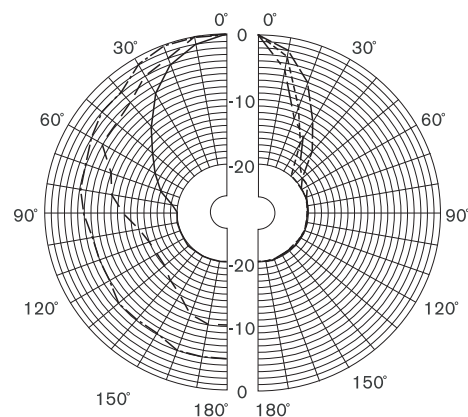

Montage

Met de hoornluidsprekers worden stevige verstelbare, stalen montagebeugels geleverd, zodat het geluid nauwkeurig kan worden gericht.

Afmetingen in mm

Afmetingen beugels in mm

Schakelschema

Frequentiebereik

Mechanische specificaties

Afmetingen (L x D max.)	499 x 490 mm
Gewicht	6 kg
Kleur	Lichtgrijs (RAL 7035)
Kabeldiameter	6 mm tot 12 mm

Omgevingseisen

Bedrijfstemperatuur	-25 °C tot +55 °C
Opslagtemperatuur	-40 °C tot +70 °C
Relatieve vochtigheidsgraad	< 95%