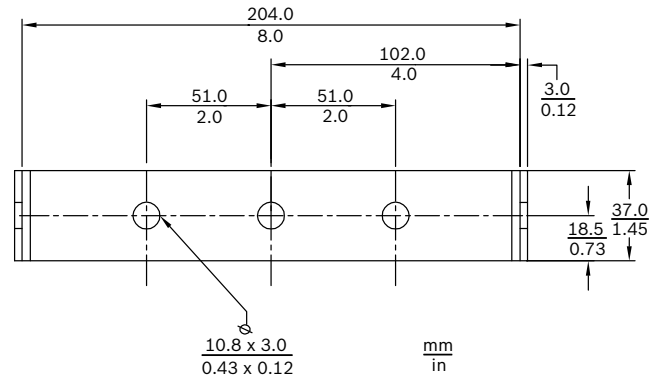

Afmetingen beugels in mm