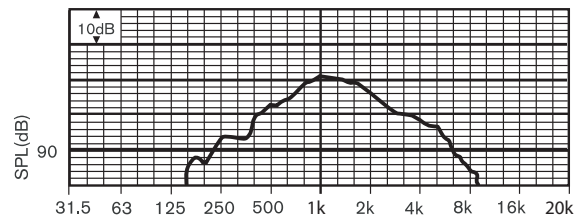

Frequentiebereik