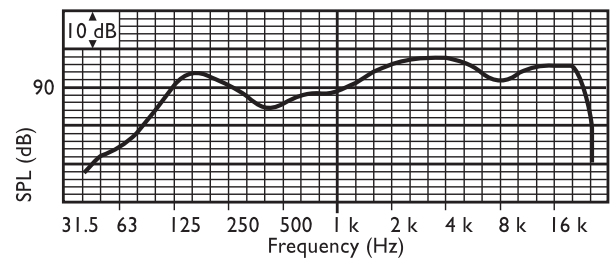

频率响应

指向性图样 (使用粉红噪声测量)

	125 Hz	250 Hz	500 Hz	1 kHz	2 kHz	4 kHz	8 kHz
SPL 1.1	92	90	85	90	96	98	92
SPL (最大)	100	98	93	98	104	106	100
Q 值	4.8	4.4	2.5	3.7	8.3	20	21
效率	0.42	0.29	0.16	0.34	0.6	0.4	0.1
水平角度	160	160	180	160	90	50	40
垂直角度	160	160	180	160	90	50	40