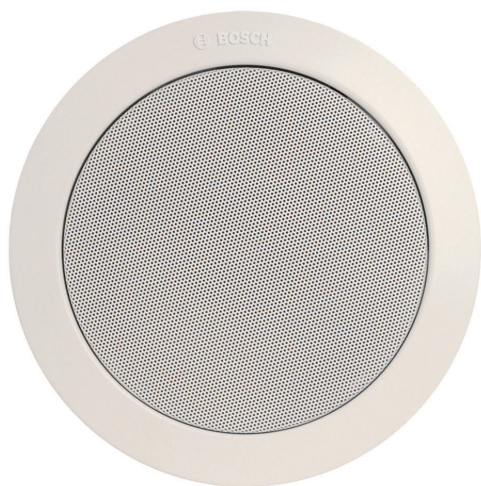

# LBC 3086/41 天花扬声器

cn.boschsecurity.com

- ▶ 适用于再现语音和音乐
- ▶ 容易安装
- ▶ 通过认证的可选防火罩
- ▶ EN 54-24 认证

语音报警扬声器经过专门设计，可以用在那些对话音疏散广播系统的性能有着诸多严格要求的建筑物内。

LBC 3086/41 设计用于语音报警系统。

## 基本功能

LBC 3086/41 扬声器装置是一款 6 W、双音盆扬声器，带有内置圆形金属波导面罩。背面安装有 100 V 匹配变压器。精致的外观造型和自然 RAL 白色涂层让扬声器可以完美融入任何室内场合。

扬声器内置保护功能。在发生火灾时，这一保护功能可以确保对扬声器造成的破坏不会导致与其连接的电路发生故障。这样，系统的完整性得以维持，从而确保了其他位置的扬声器仍然可以及时向人们传达信息。扬声器配有陶瓷接线盒、温度保险丝和耐热高温导线。此外，它还可以配备可选防火罩，从而增强对电缆接线端子的保护。