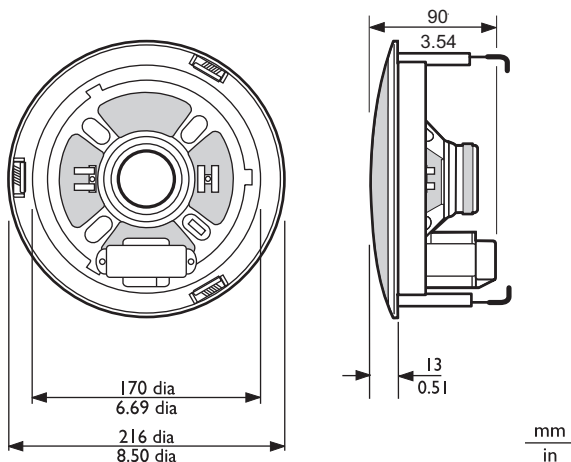

### 安装

扬声器可以快速方便地安装在天花板上的安装孔中。由三个内置弹簧锁定夹（用于厚度为 9 至 25 毫米的天花板和墙板）固定的独立安装环可将扬声器快速固定到位。这些锁定

夹随附有保护橡胶，可以防止损坏柔软的天花板材料。扬声器随附的圆形模板用来标记直径为 196 毫米 (7.7 英寸) 的安装孔。扬声器装置通过卡口接头固定在安装环中。

**接线盒**

扬声器配有带螺丝接头的三通端子接线盒，适用于环路布线。匹配变压器上的四个初级线圈接头允许用户选择额定全功率、半功率、四分之一功率或八分之一功率 (增量 3 dB)。

**LBC 3081/02 防火罩组件**

在发生火灾时，火焰可能通过天花板上的扬声器安装孔在整个建筑物内蔓延。为了防止火焰通过扬声器穿进安装孔，天花扬声器可以安装钢质防火罩 (LBC 3081/02)。

电路图

带 LBC 3081/02 防火罩组件的 LBC 3086/41 扬声器

带 LBC 3081/02 防火罩组件的 LBC 3086/41 扬声器尺寸 (单位: 毫米 [英寸])

尺寸 (单位: 毫米 [英寸])