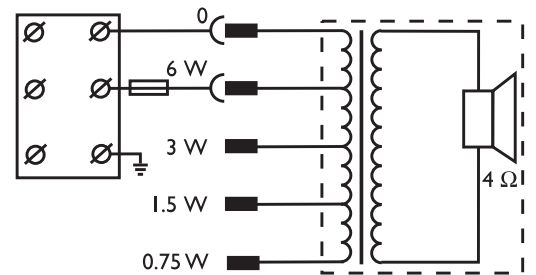

夹随附有保护橡胶，可以防止损坏柔软的天花板材料。扬声器随附的圆形模板用来标记直径为 196 毫米 (7.7 英寸) 的安装孔。扬声器装置通过卡口接头固定在安装环中。

接线盒

扬声器配有带螺丝接头的三通端子接线盒，适用于环路布线。匹配变压器上的四个初级线圈接头允许用户选择额定全功率、半功率、四分之一功率或八分之一功率 (增量 3 dB)。

LBC 3081/02 防火罩组件

在发生火灾时，火焰可能通过天花板上的扬声器安装孔在整个建筑物内蔓延。为了防止火焰通过扬声器穿进安装孔，天花扬声器可以安装钢质防火罩 (LBC 3081/02)。