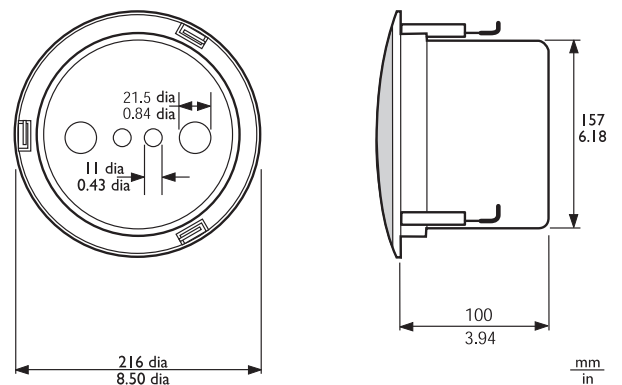

### 安装

扬声器可以快速方便地安装在天花板上的安装孔中。由三个内置弹簧锁定夹（用于厚度为 9 至 25 毫米的天花板和墙板）固定的独立安装环可将扬声器快速固定到位。这些锁定

夹随附有保护橡胶，可以防止损坏柔软的天花板材料。扬声器随附的圆形模板用来标记直径为 196 毫米 (7.7 英寸) 的安装孔。扬声器装置通过卡口接头固定在安装环中。

**接线盒**

扬声器配有带螺丝接头的三通端子接线盒，适用于环路布线。匹配变压器上的四个初级线圈接头允许用户选择额定全功率、半功率、四分之一功率或八分之一功率 (增量 3 dB)。

**LBC 3081/02 防火罩组件**

在发生火灾时，火焰可能通过天花板上的扬声器安装孔在整个建筑物内蔓延。为了防止火焰通过扬声器穿进安装孔，天花扬声器可以安装钢质防火罩 (LBC 3081/02)。

电路图

带 LBC 3081/02 防火罩组件的 LBC 3086/41 扬声器

带 LBC 3081/02 防火罩组件的 LBC 3086/41 扬声器尺寸 (单位: 毫米 [英寸])

尺寸 (单位: 毫米 [英寸])