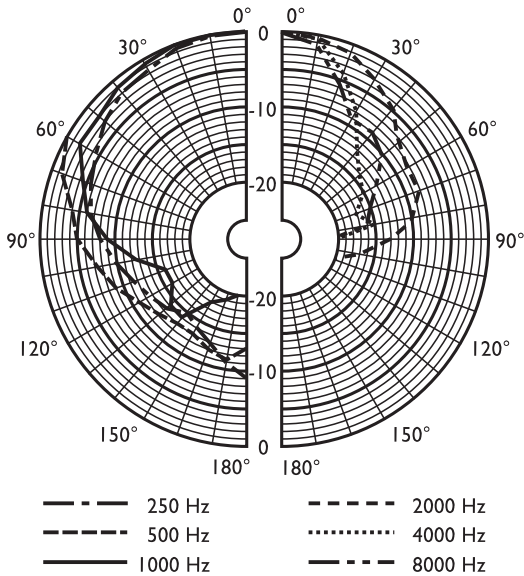

频率响应

指向性图样 (使用粉红噪声测量)

	125 Hz	250 Hz	500 Hz	1 kHz	2 kHz	4 kHz	8 kHz
SPL 1.1	92	90	85	90	96	98	92
SPL (最大)	100	98	93	98	104	106	100
Q 值	4.8	4.4	2.5	3.7	8.3	20	21
效率	0.42	0.29	0.16	0.34	0.6	0.4	0.1
水平角度	160	160	180	160	90	50	40
垂直角度	160	160	180	160	90	50	40