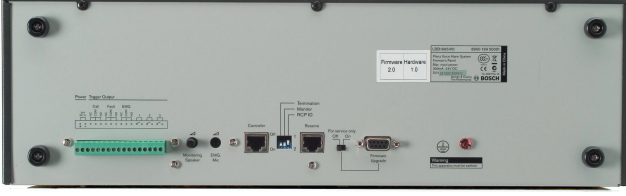

Kurulum/Konfigürasyon Açıklamaları

LBB 1995/00 arkadan görünüm

İçerdiği parçalar

Adet	Parça
1	LBB 1995/00 İtfaiye paneli
1	19 inç montaj braketi seti
1	EMG mikrofonu ve kablosu
1	EMG mikrofonu montaj klipsi
1	1 m'lik CAT-5 kablo

Teknik Spesifikasyonlar

Elektrik*

Güç kaynağı	
Gerilim	24 VDC, +%20 / -%10
Tipik akım	100 mA
Maksimum akım (gösterge testi)	250 mA
Öncelik röle kontakları	30 V, 1 A
Acil durum röle kontakları	30 V, 1 A

* IEC 60268-3'e göre teknik performans verileri

Mekanik

Boyutlar	134 x 430 x 90 mm (19 inç genişlik, 3U yükseklik)
Ağırlık	Yaklaşık 3 kg
Montaj	19 inç rak veya duvar
Renk	Kömür siyahı

Çevresel

Çalışma sıcaklığı	-10°C - +55°C (14°F - +131°F)
Depolama sıcaklığı	-40°C - +70°C (-40°F - +158°F)
Bağıl nem	<%95

Sipariş Bilgileri

LBB 1995/00 Plena Acil Anons Sistemi İtfaiye paneli
Acil anons sistemi İtfaiye paneli, mikrofonlu hepsi bir arada çağrı EVAC uzaktan kumandası.
Sipariş numarası **LBB1995/00**

Donanım Aksesuarları

PLN-VASLB-NL Plena Acil Anons Sistemi etiketleri, Felemenkçe (10 adet)

Ön panele yerleştirilecek etiketler (10 parça set), Felemenkçe.

Sipariş numarası **PLN-VASLB-NL**

PLN-VASLB-DE Plena Acil Anons Sistemi etiketleri, Almanca (10 adet)

Ön panele yerleştirilecek etiketler (10 parça set), Almanca.

Sipariş numarası **PLN-VASLB-DE**

PLN-VASLB-FR Plena Acil Anons Sistemi etiketleri, Fransızca (10 adet)

Ön panele yerleştirilecek etiketler (10 parça set), Fransızca.

Sipariş numarası **PLN-VASLB-FR**

PLN-VASLB-SE Plena Acil Anons Sistemi etiketleri, İsveççe (10 adet)

Ön panele yerleştirilecek etiketler (10 parça set), İsveççe.

Sipariş numarası **PLN-VASLB-SE**

PLN-VASLB-PL Plena Acil Anons Sistemi etiketleri, Lehçe (10 adet)

Ön panele yerleştirilecek etiketler (10 parça set), Lehçe.

Sipariş numarası **PLN-VASLB-PL**