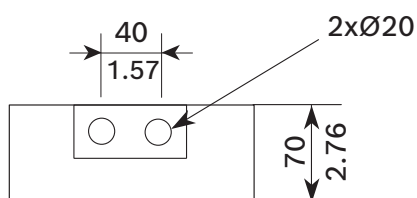

Afmetingen in mm

Montage

De kast is ontworpen voor opbouwmontage. De akoestische achterkap van de kast is voorzien van een aantal montagegaten, zelfs voor bevestiging op U40/50 en MK installatiedozen. De akoestische achterkap is voorzien van twee uitdrukbare uitsparingen aan de bovenkant voor twee kabelafdichtingen voor doorlusverbindingen.