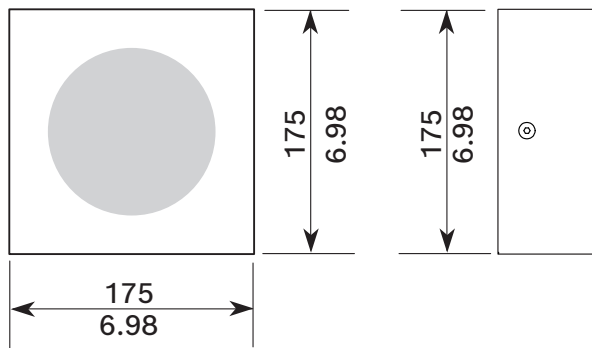

Afmetingen in mm

Montage

De kast is ontworpen voor opbouwmontage. De akoestische achterkap van de kast is voorzien van een aantal montagegaten, zelfs voor bevestiging op U40/50 en MK installatiedozen. De akoestische achterkap is voorzien van twee uitdrukbare uitsparingen aan de bovenkant voor twee kabelafdichtingen voor doorlusverbindingen.