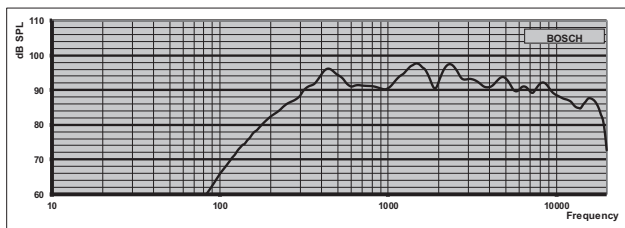

Gevoeligheid (1 W. 1 m. 1 kHz octaaf) (dB)	93 dB
Gevoeligheid (1 W. 4 m. 100 Hz - 10 kHz) (dB)	79 dB
Geluidsdruk niveau (nominaal vermogen. 1 m. 1 kHz octaaf) (dB)	101 dB
Geluidsdruk niveau (nominaal vermogen. 4 m. 100 Hz - 10 kHz) (dB)	87 dB
Frequentiebereik (-10 dB)	210 Hz - 18000 Hz
Coverage angle HxV (-6 dB, 1 kHz) (°)	185° x 185°
Coverage angle HxV (-6 dB, 4 kHz) (°)	110° x 110°
Nominale ingangsspanning (V)	100 V
Nominale impedantie 100 V-lijn (Ω)	1667 Ω
Type connector	3-pin ceramic

* Technische gegevens conform IEC 60268-5

Frequentiebereik