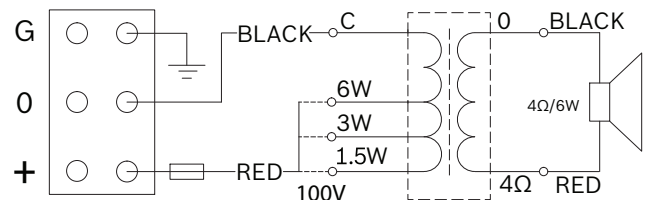

Opbouwmontage

Klem

De kast is voorzien van een keramische driewegkroonsteen met schroefaansluiting en thermische zekering die geschikt is voor doorlusverbindingen (inclusief aarde). De bijbehorende transformator is voorzien van drie primaire vermogenstrappen, zodat er een keuze gemaakt kan worden uit nominaal vol vermogen, half vermogen of kwart vermogen (in stappen van 3 dB).