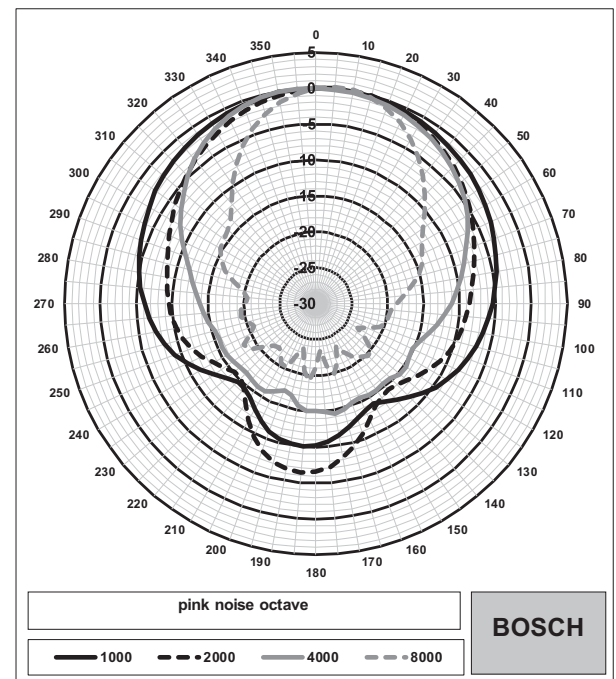

Gevoeligheid (1 W. 1 m. 1 kHz octaaf) (dB)	93 dB
Gevoeligheid (1 W. 4 m. 100 Hz - 10 kHz) (dB)	79 dB
Geluidsdruk niveau (nominaal vermogen. 1 m. 1 kHz octaaf) (dB)	101 dB
Geluidsdruk niveau (nominaal vermogen. 4 m. 100 Hz - 10 kHz) (dB)	87 dB
Frequentiebereik (-10 dB)	210 Hz - 18000 Hz
Coverage angle HxV (-6 dB, 1 kHz) (°)	185° x 185°
Coverage angle HxV (-6 dB, 4 kHz) (°)	110° x 110°
Nominale ingangsspanning (V)	100 V
Nominale impedantie 100 V-lijn (Ω)	1667 Ω
Type connector	3-pin ceramic

* Technische gegevens conform IEC 60268-5

Frequentiebereik

Polair diagram (laag frequentiegedeelte)

Polair diagram (hoog frequentiegedeelte)

Mechanische specificaties

Afmetingen (H x B x D) (mm)	175 mm x 175 mm x 70 mm
Afmetingen (H x B x D) (in)	6.98 in. x 6.98 in. x 2.76 in.
Gewicht (kg)	1.64 kg