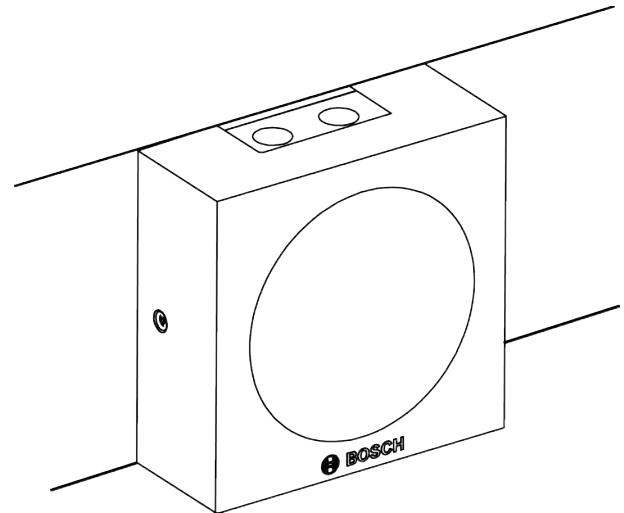

Opmerkingen over installatie/configuratie

Inbouwafmetingen in mm

Afmetingen in mm

Montage

De kast is ontworpen voor opbouwmontage. De akoestische achterkap van de kast is voorzien van een aantal montagegaten, zelfs voor bevestiging op U40/50 en MK installatiedozen. De akoestische achterkap is voorzien van twee uitdrukbare uitsparingen aan de bovenkant voor twee kabelafdichtingen voor doorlusverbindingen.

Opbouwmontage

Klem

De kast is voorzien van een keramische driewegkroonsteen met schroefaansluiting en thermische zekering die geschikt is voor doorlusverbindingen (inclusief aarde). De bijbehorende transformator is voorzien van drie primaire vermogenstrappen, zodat er een keuze gemaakt kan worden uit nominaal vol vermogen, half vermogen of kwart vermogen (in stappen van 3 dB).