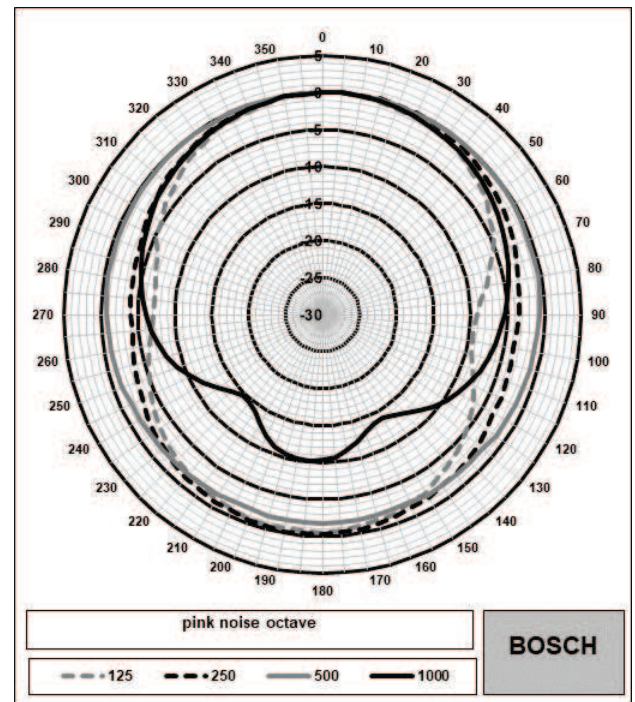

Gevoeligheid (1 W. 1 m. 1 kHz octaaf) (dB)	93 dB
Gevoeligheid (1 W. 4 m. 100 Hz - 10 kHz) (dB)	79 dB
Geluidsdruk niveau (nominaal vermogen. 1 m. 1 kHz octaaf) (dB)	101 dB
Geluidsdruk niveau (nominaal vermogen. 4 m. 100 Hz - 10 kHz) (dB)	87 dB
Frequentiebereik (-10 dB)	210 Hz - 18000 Hz
Coverage angle HxV (-6 dB, 1 kHz) (°)	185° x 185°
Coverage angle HxV (-6 dB, 4 kHz) (°)	110° x 110°
Nominale ingangsspanning (V)	100 V
Nominale impedantie 100 V-lijn (Ω)	1667 Ω
Type connector	3-pin ceramic

* Technische gegevens conform IEC 60268-5

Frequentiebereik

Polair diagram (laag frequentiegedeelte)

Polair diagram (hoog frequentiegedeelte)

Mechanische specificaties

Afmetingen (H x B x D) (mm)	175 mm x 175 mm x 70 mm
Afmetingen (H x B x D) (in)	6.98 in. x 6.98 in. x 2.76 in.
Gewicht (kg)	1.64 kg