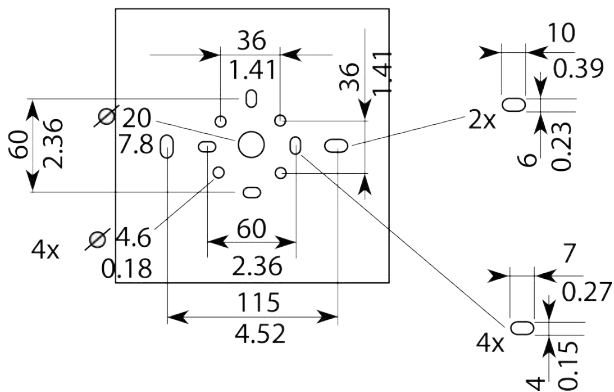

Opmerkingen over installatie/configuratie

Inbouwafmetingen in mm