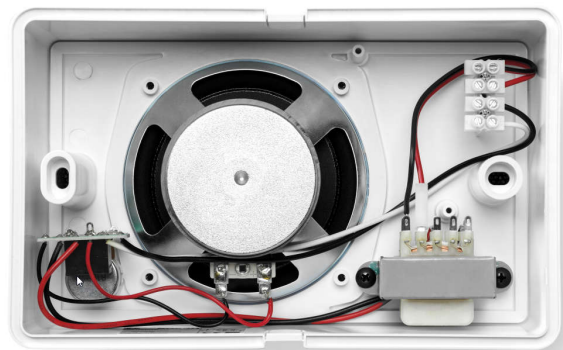

Achteraanzicht

Octaafbandgevoeligheid *

	Octaaf- geluidsdruk- niv eau 1 W/1 m	Totaal octaaf- geluidsdruk- niv eau 1 W/1 m	Totaal octaaf- geluidsdruk- niv eau Pmax/1 m
125 Hz	79.4	-	-
250 Hz	89.6	-	-
500 Hz	87.9	-	-
1000 Hz	93.5	-	-
2000 Hz	92.2	-	-
4000 Hz	92.1	-	-
8000 Hz	89.5	-	-
A-gewogen	-	89.0	96.2
Lin-gewogen	-	89.4	96.8

Openingshoeken octaafband

	Horizontaal	Verticaal	
125 Hz	180	180	
250 Hz	180	180