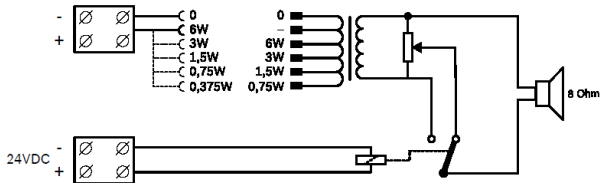

LB7-UC06VR

Schakelschema