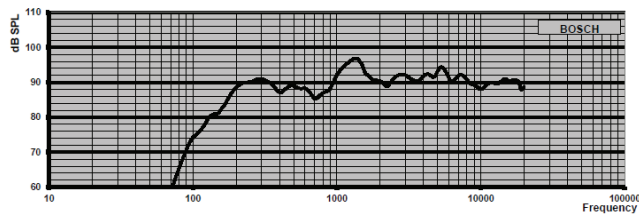

Afmetingen in mm

LB7-UC06VR

Schakelschema

Frequentiebereik

Polaire diagrammen

Achteraanzicht

Octaafbandgevoeligheid *

	Octaaf- geluidsdruk- niv eau 1 W/1 m	Totaal octaaf- geluidsdruk- niv eau 1 W/1 m	Totaal octaaf- geluidsdruk- niv eau Pmax/1 m
125 Hz	79.4	-	-
250 Hz	89.6	-	-
500 Hz	87.9	-	-
1000 Hz	93.5	-	-
2000 Hz	92.2	-	-
4000 Hz	92.1	-	-
8000 Hz	89.5	-	-
A-gewogen	-	89.0	96.2
Lin-gewogen	-	89.4	96.8