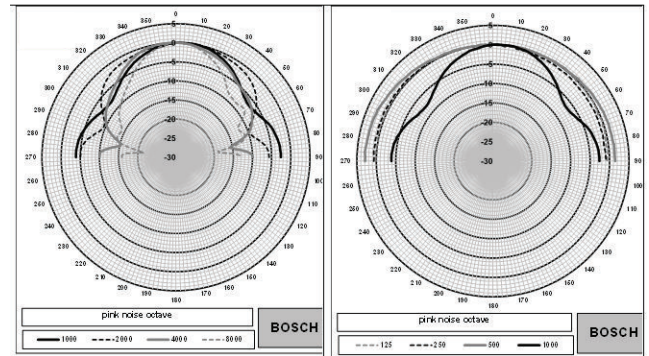

Afmetingen in mm

LB7-UC06VR

Schakelschema

Frequentiebereik

Polaire diagrammen

Achteraanzicht

Octaafbandgevoeligheid *

	Octaaf- geluidsdruk- niv eau 1 W/1 m	Totaal octaaf- geluidsdruk- niv eau 1 W/1 m	Totaal octaaf- geluidsdruk- niv eau Pmax/1 m
125 Hz	79.4	-	-
250 Hz	89.6	-	-
500 Hz	87.9	-	-
1000 Hz	93.5	-	-
2000 Hz	92.2	-	-
4000 Hz	92.1	-	-
8000 Hz	89.5	-	-
A-gewogen	-	89.0	96.2
Lin-gewogen	-	89.4	96.8

Openingshoeken octaafband

	Horizontaal	Verticaal	
125 Hz	180	180	
250 Hz	180	180	

500 Hz	180	180	
1000 Hz	180	85	
2000 Hz	104	116	
4000 Hz	84	92	
8000 Hz	64	58	

Akoestische karakteristieken gespecificeerd per octaaf
 * (alle metingen worden uitgevoerd met een roze-ruissignaal; de waarden zijn geluidsdrukwaarden in dB)