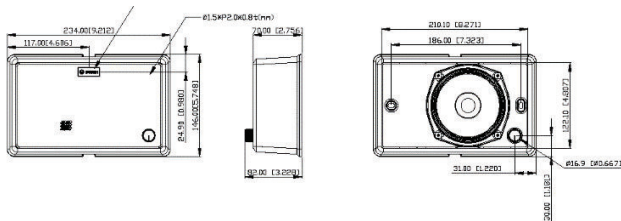

De luidspreker is voorzien van een vierpolige ABS-schroefklem voor de 70 V- of 100 V-aansluiting en de 24 V DC voor de voeding van het ingebouwde overbruggingsrelais. Voor de transformator kan worden gekozen voor nominaal vol vermogen, half vermogen, een kwart of een achtste vermogen (in stappen van 3 dB) door de lijn van 70 V of 100 V aan te sluiten op de juiste primaire vermogenstrap van de bijbehorende transformator.

Na bedrading en montage van de behuizing aan de wand kan het metalen rooster aan de voorzijde terug worden gedrukt op de behuizing.

De kast heeft een voorziening waarop de optionele lijn-/luidsprekerbewakingskaart kan worden gemonteerd.

Afmetingen in mm