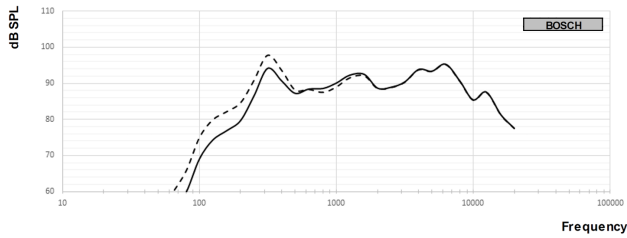

Frekans tepkisi

— Tam alan ölçüm sonucu
- - - Yarım alan ölçüm sonucu