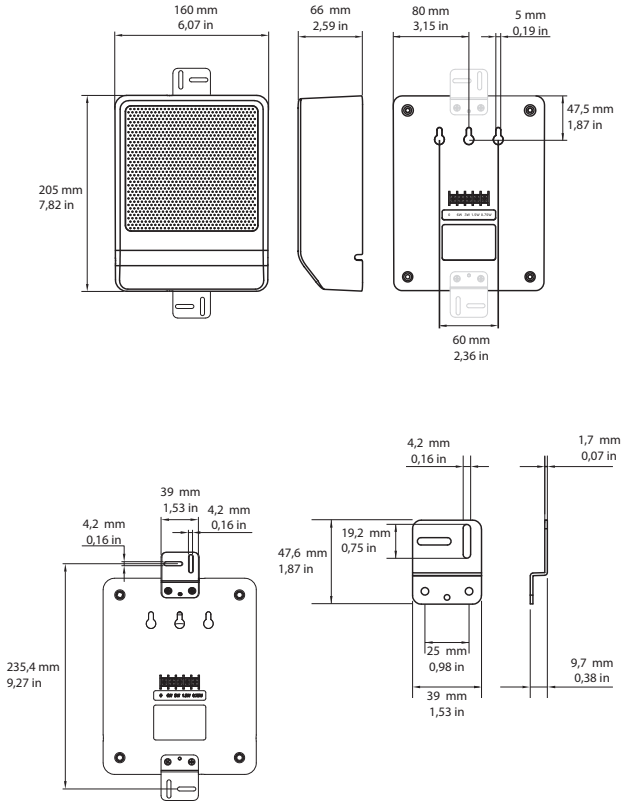

## Kurulum/yapılandırma notları

Arka paneldeki üç anahtar deliği, kolay ve hızlı duvar montajına imkan verir.

Duvar ve tavan uygulamalarında kolay ve hızlı kurulum için iki montaj braketini de seçenek olarak sunulmaktadır.

Kablo bağlantısının yerinde yapılması için arka panelde rahat, kullanımı kolay, dört kutuplu vidalı terminal bloğu bulunur. Bu terminal bloğunda, kabindeki trafıyla eşleşen 100 V'taki güç mandallaması için düzeneğe bulunur. Nominal tam güçlü, yarım güçlü veya çeyrek güçlü ışığa (3 dB artış adımlı) seçimine imkan tanır.

\* IEC 60268-5'e göre teknik performans verileri (yarım alan)

**Mekanik Özellikler**

Boyutlar (Y x G x D)	205 mm x 160 mm x 66 mm (7,82 inç x 6,07 inç x 2,69 inç)
Ağırlık	0,83 kg (1,83 lb)

Renk, LB10-UC06-FD	Siyah (RAL 9004)
Renk, LB10-UC06-FL	Beyaz (RAL 9003)