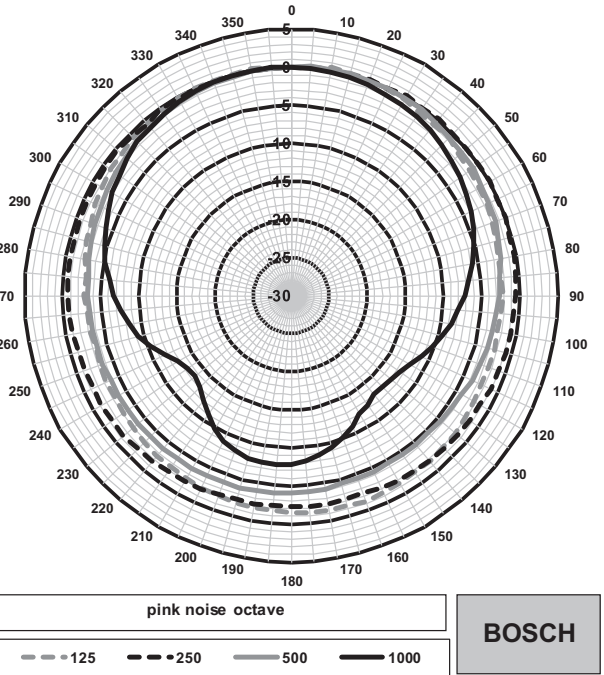

LB10-UC06-Fx'in boyutları

Devre şeması

Frekans tepkisi

— Tam alan ölçüm sonucu  
 - - - Yarım alan ölçüm sonucu

Yatay kutup şeması (yüksek frekans). 0 derece ekseninde normalleştirilmiştir.

Yatay kutup şeması (düşük frekans). 0 derece ekseninde normalleştirilmiştir.

**Teknik özellikler****Elektriksel Özellikler\***

Nominal güç	6/3/1,5/0,75 W
6 W/1 W'ta (1 m) ses basıncı seviyesi	99 dB/91 dB (SPL)
Etkili frekans aralığı	145 Hz - 18 kHz (-10 dB)
Yayıma açısı	1 kHz/4 kHz (-6 dB)
yatay	168°/89°
dikey	168°/89°
Nominal giriş gerilimi	100 V
Nominal empedans	1667 ohm
Konnektör	4 kutuplu, vidalı terminal bloğu

\* IEC 60268-5'e göre teknik performans verileri (yarım alan)

**Mekanik Özellikler**

Boyutlar (Y x G x D)	205 mm x 160 mm x 66 mm (7,82 inç x 6,07 inç x 2,69 inç)
Ağırlık	0,83 kg (1,83 lb)

Renk, LB10-UC06-FD	Siyah (RAL 9004)
Renk, LB10-UC06-FL	Beyaz (RAL 9003)