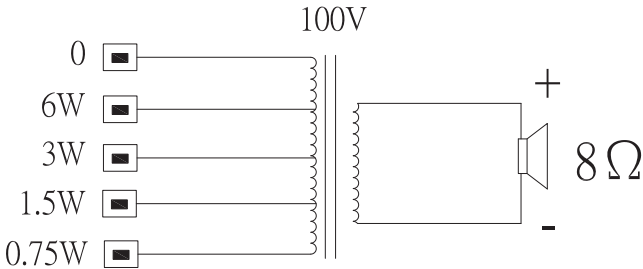

LB10-UC06-Fx'in boyutları

Devre şeması

Frekans tepkisi

— Tam alan ölçüm sonucu  
 - - - Yarım alan ölçüm sonucu

Yatay kutup şeması (yüksek frekans). 0 derece ekseninde normalleştirilmiştir.

Yatay kutup şeması (düşük frekans). 0 derece ekseninde normalleştirilmiştir.

\* IEC 60268-5'e göre teknik performans verileri (yarım alan)

**Mekanik Özellikler**

Boyutlar (Y x G x D)	205 mm x 160 mm x 66 mm (7,82 inç x 6,07 inç x 2,69 inç)
Ağırlık	0,83 kg (1,83 lb)

Renk, LB10-UC06-FD	Siyah (RAL 9004)
Renk, LB10-UC06-FL	Beyaz (RAL 9003)