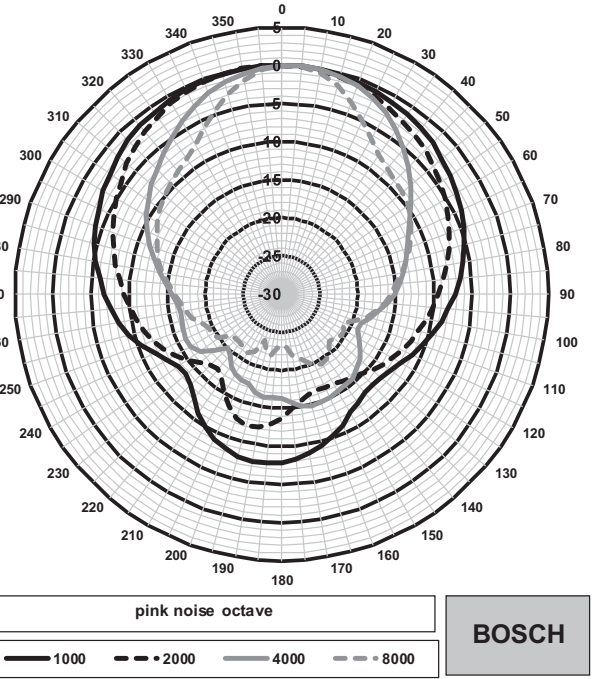

LB10-UC06-Fx'in boyutları

Devre şeması

Frekans tepkisi

— Tam alan ölçüm sonucu  
 - - - Yarım alan ölçüm sonucu

Yatay kutup şeması (yüksek frekans). 0 derece ekseninde normalleştirilmiştir.

Yatay kutup şeması (düşük frekans). 0 derece ekseninde normalleştirilmiştir.

**Teknik özellikler****Elektriksel Özellikler\***

Nominal güç	6/3/1,5/0,75 W
6 W/1 W'ta (1 m) ses basıncı seviyesi	99 dB/91 dB (SPL)
Etkili frekans aralığı	145 Hz - 18 kHz (-10 dB)
Yayıma açısı	1 kHz/4 kHz (-6 dB)
yatay	168°/89°
dikey	168°/89°
Nominal giriş gerilimi	100 V
Nominal empedans	1667 ohm
Konnektör	4 kutuplu, vidalı terminal bloğu

\* IEC 60268-5'e göre teknik performans verileri (yarım alan)

**Mekanik Özellikler**

Boyutlar (Y x G x D)	205 mm x 160 mm x 66 mm (7,82 inç x 6,07 inç x 2,69 inç)
Ağırlık	0,83 kg (1,83 lb)

Renk, LB10-UC06-FD	Siyah (RAL 9004)
Renk, LB10-UC06-FL	Beyaz (RAL 9003)