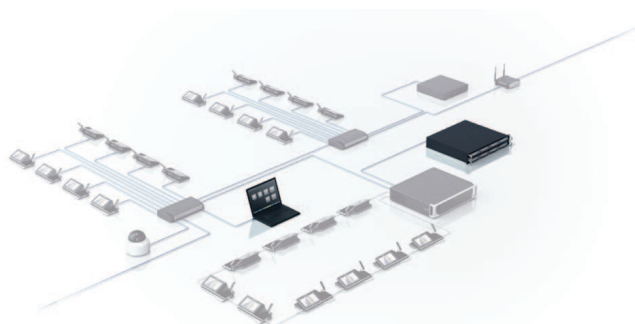

INT-L1AL Licencia para 1 idioma adicional

INTEGRUS

- ▶ Amplía el INT-TXO con un canal de idioma adicional
- ▶ Se necesita una licencia por cada idioma adicional
- ▶ Se pueden añadir hasta 28 licencias al INT-TXO para un total de 31 idiomas y el idioma de sala

El INT-L1AL le permite añadir un canal de idioma único al transmisor OMNEO INT-TXO que puede enviarse por infrarrojos. Puede habilitar un máximo de 28 canales de idioma adicionales para un total de 31 idiomas de interpretación además del idioma de sala.

Funciones

- Habilita un canal de idioma adicional para INT-TXO por licencia.
- Añade un máximo de 28 canales de idioma al transmisor además del idioma de sala.

Piezas incluidas

Cantidad	Componente
1	Correo electrónico con información de activación de licencias.