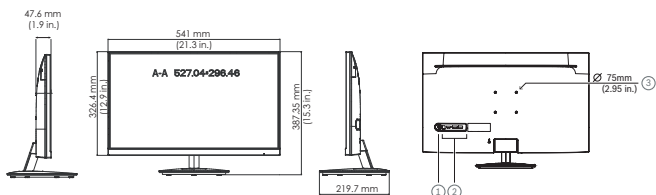

Замечания по установке и настройке

Рис. 1: Размеры высокопроизводительного монитора со светодиодной подсветкой (24 дюйма)

Рис. 2: Размеры высокопроизводительного монитора со светодиодной подсветкой (27 дюймов)

Механические характеристики

Размеры (В x Ш x Г мм) (мм)	387,35 x 541,02 x 219,71 mm (UML-245-90); 428,40 x 615,11 x 219,70 mm (UML-275-90)
Размеры (В x Ш x Г дюймов) (in)	15,25 x 21,30 x 8,65 in (UML-245-90); 16,87 x 24,22 x 8,65 дюймов (UML-275-90)
Вес нетто, кг	3,80 kg (UML-245-90); 4 кг (UML-275-90)
Вес нетто, фунты	8,38 lb (UML-245-90); 8,82 фунта (UML-275-90)
Вес брутто, кг	5,7 кг (UML-245-90); 6,1 кг (UML-275-90)
Вес брутто, фунты	12,57 фунта (UML-245-90); 13,45 фунта (UML-275-90)