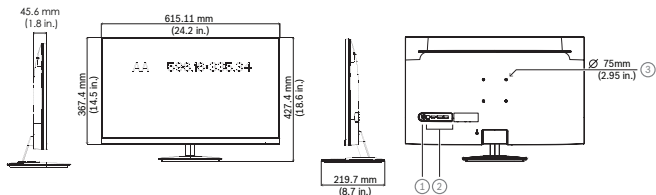

Замечания по установке и настройке

Рис. 1: Размеры высокопроизводительного монитора со светодиодной подсветкой (24 дюйма)

Рис. 2: Размеры высокопроизводительного монитора со светодиодной подсветкой (27 дюймов)

Механические характеристики

Размеры (В x Ш x Г мм) (мм)	387,35 x 541,02 x 219,71 mm (UML-245-90); 428,40 x 615,11 x 219,70 mm (UML-275-90)
Размеры (В x Ш x Г дюймов) (in)	15,25 x 21,30 x 8,65 in (UML-245-90); 16,87 x 24,22 x 8,65 дюймов (UML-275-90)
Вес нетто, кг	3,80 kg (UML-245-90); 4 кг (UML-275-90)
Вес нетто, фунты	8,38 lb (UML-245-90); 8,82 фунта (UML-275-90)
Вес брутто, кг	5,7 кг (UML-245-90); 6,1 кг (UML-275-90)
Вес брутто, фунты	12,57 фунта (UML-245-90); 13,45 фунта (UML-275-90)