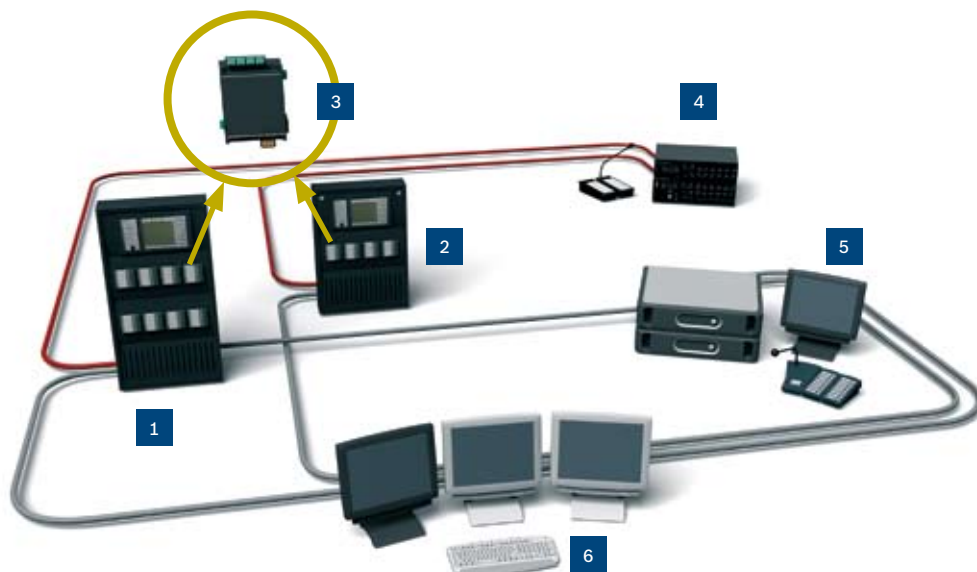

#### Передовые системы речевого и аварийного оповещения

В решения Bosch включено все необходимое для построения современной системы громкого оповещения. Речевые сообщения отличаются безупречной разборчивостью, а сигналы четки и доступны для восприятия. В повседневной работе система может воспроизводить предварительно записанные сообщения и сигналы, фоновую музыку и рекламные объявления. Непрерывный контроль работоспособности системы и линий громкоговорителей обеспечивает дополнительную степень надежности. Система речевого аварийного оповещения Prena, поддерживающая до 60 зон, используется на небольших и средних объектах, а система Praesideo с поддержкой более 60 зон представляет собой оптимальный выбор для крупных проектов.

## Гибкие интерфейсы для любого проекта

Система предусматривает широкие возможности расширения, все устройства, включая периферийные, работают, как единое целое. Для установки на небольших объектах используется универсальный интерфейс RS-232 для интеграции компонентов пожарной панели серии 1200 или модульной пожарной панели серии 5000 с системой громкого оповещения Plena. На более крупных объектах открытый интерфейс, основанный на стандартных протоколах (OPC и Ethernet) объединяет модульную пожарную панель серии 5000 с системой аварийного оповещения Praesideo через систему управления зданием, обеспечивая более широкие возможности управления. Также возможно и прямое подключение.