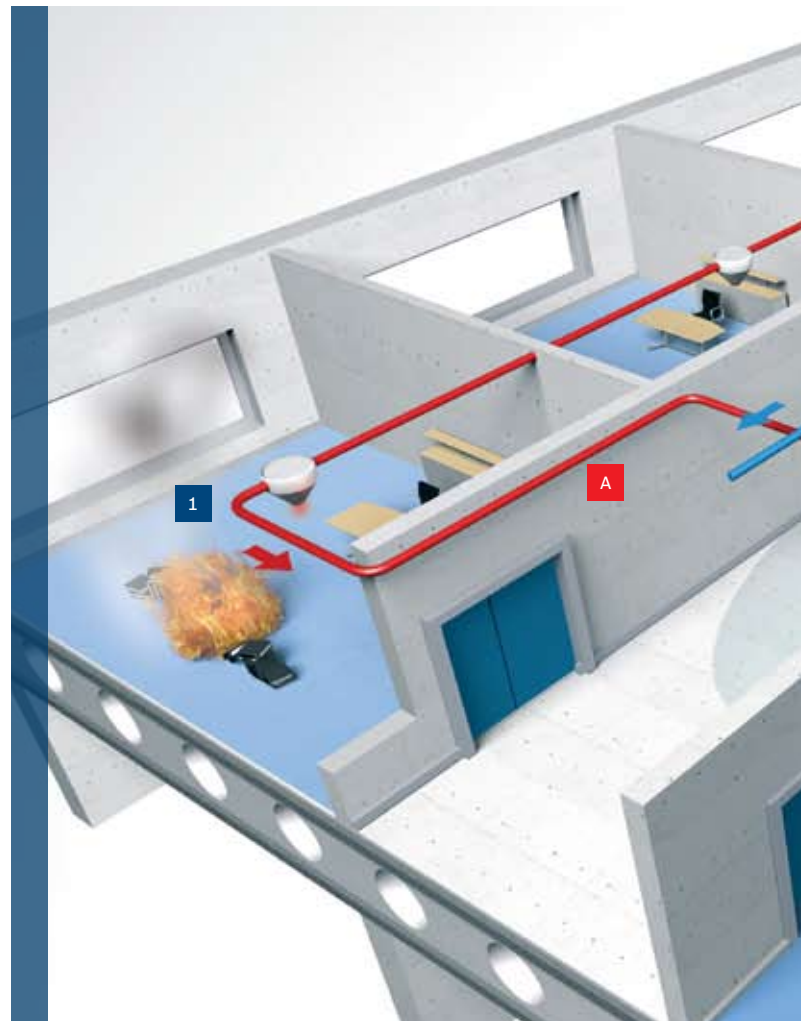

## **Интеграция систем пожарной сигнализации и громкого оповещения**

Наличие исправно работающей системы защиты здания обеспечивает спокойствие и уверенность всем находящимся в нем людям, от владельцев и персонала службы безопасности до сотрудников и посетителей. Когда речь идет о безопасности, система должна реагировать мгновенно, точно и надежно, выдавая четкие сообщения, помогающие всем сохранять полное спокойствие независимо от обстоятельств.

### Объединение систем

Интегрированная система Bosch обеспечивает комплексную защиту, от раннего обнаружения возгорания до организованной эвакуации. Извещатели Bosch, известные своей точностью обнаружения, безошибочно указывают, где именно расположен источник опасности. Периферийные устройства, такие как звуковые и световые оповещатели, используются для сигнализации о различных событиях; система также может автоматически оповестить пожарную службу или начать воспроизведение предварительно записанных речевых сообщений. Система громкого оповещения может воспроизводить соответствующее сообщение непосредственно в опасную зону или по всему зданию. Одновременно с этим различные предупредительные сообщения могут применяться для дополнительного оповещения службы безопасности.

## Гибкие интерфейсы для любого проекта

Система предусматривает широкие возможности расширения, все устройства, включая периферийные, работают, как единое целое. Для установки на небольших объектах используется универсальный интерфейс RS-232 для интеграции компонентов пожарной панели серии 1200 или модульной пожарной панели серии 5000 с системой громкого оповещения Plena. На более крупных объектах открытый интерфейс, основанный на стандартных протоколах (OPC и Ethernet) объединяет модульную пожарную панель серии 5000 с системой аварийного оповещения Praesideo через систему управления зданием, обеспечивая более широкие возможности управления. Также возможно и прямое подключение.