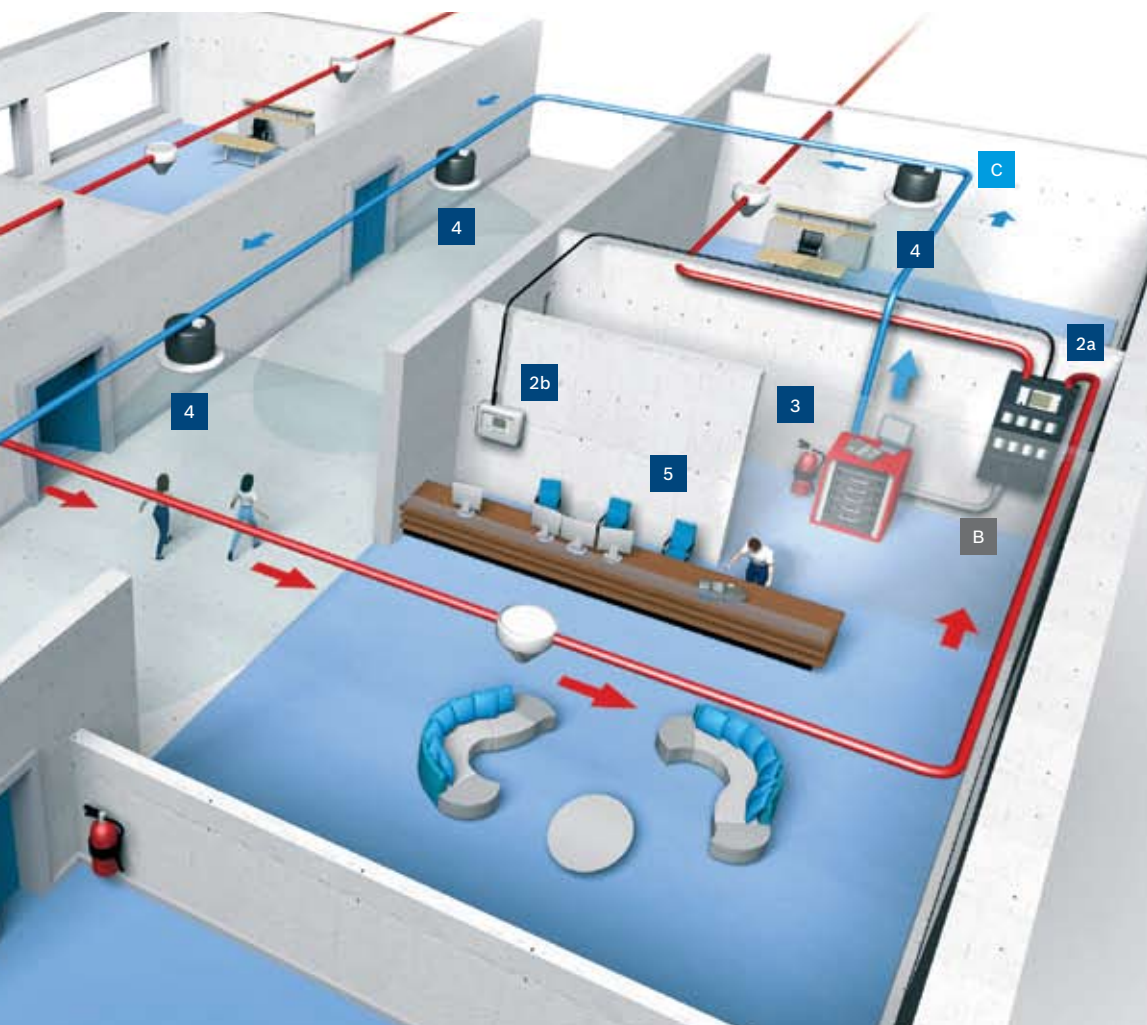

### Объединение систем

Интегрированная система Bosch обеспечивает комплексную защиту, от раннего обнаружения возгорания до организованной эвакуации. Извещатели Bosch, известные своей точностью обнаружения, безошибочно указывают, где именно расположен источник опасности. Периферийные устройства, такие как звуковые и световые оповещатели, используются для сигнализации о различных событиях; система также может автоматически оповестить пожарную службу или начать воспроизведение предварительно записанных речевых сообщений. Система громкого оповещения может воспроизводить соответствующее сообщение непосредственно в опасную зону или по всему зданию. Одновременно с этим различные предупредительные сообщения могут применяться для дополнительного оповещения службы безопасности.

### Эффективная система пожарной сигнализации

Адресная система пожарной сигнализации включает в себя высококачественные панели и периферийное оборудование, предназначенное для раннего обнаружения возгорания. Интеллектуальные извещатели, интерфейсные модули, ручные извещатели, звуковые оповещатели и другие периферийные устройства обеспечивают гибкость в проектировании и поддерживают особые области применения. Обслуживание системы не представляет трудностей, контроль всех системных функций и периферийного оборудования осуществляется непрерывно, что обеспечивает дополнительную степень надежности. Для установки на небольших объектах целесообразно использовать пожарную панель серии 1200, поддерживающую до 254 периферийных устройств, а на крупных предприятиях оптимальным выбором является сетевое решение на базе модульной пожарной панели серии 5000, поддерживающей до 32 000 периферийных устройств.