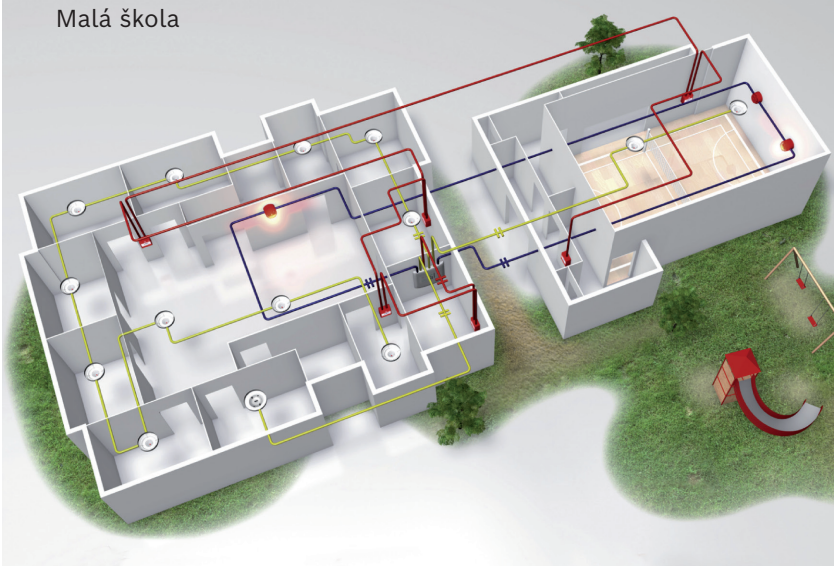

Stručný průvodce ústřednami	FPC-500-2	FPC-500-4	FPC-500-8
▶ Zóny	2	4	8
▶ Programovatelné vstupy	1	1	2
▶ Pomocný výstup	1	1	1
▶ Výstupy pro sirény a záblesková svítidla	2	2	2
▶ Relé	2	2	2
▶ Počítadlo poplachů	999 poplachů	999 poplachů	999 poplachů
▶ Historie událostí	1 000 záznamů	1 000 záznamů	1 000 záznamů
▶ Historie testů	1 000 záznamů	1 000 záznamů	1 000 záznamů
▶ Maximální počet rozšiřovacích desek (otevřený kolektor / relé)	0	1 × 4	2 × 4

Ukázkové aplikace

Malá škola

Malý hotel

Legenda

-  Konvenční ústředna EPS řady 500
-  Konvenční kouřové hlásiče řady 320
-  Maják
-  Konvenční kouřové hlásiče řady 500
-  Manuální tlačítkový hlásič
-  Siréna

Přehled připojení

Quick Selection Guide

Fire Systems: Konvenční ústředna EPS řady 500

Automatické hlásiče požáru

Typové číslo CTN	Stručný popis	Objednací číslo	Maximální počet / zóna (dodržujte místní předpisy)
FCP-OC 320	Opticko-chemický multisenzorový hlásič	F.01U.026.292	32
FCP-O 320	Opticko-kouřový hlásič	F.01U.026.293	32
FCP-OT 320	Opticko-teplotní multisenzorový hlásič	F.01U.026.295	32
FCH-T 320	Teplotní hlásič	F.01U.026.291	32
FCH-T 320-FSA	Teplotní hlásič pro protipožární bariéry v souladu s německou směrnicí DIBt	F.01U.026.294	32
FCP-O 500	Opticko-kouřový hlásič, bílý	F.01U.510.649	12
FCP-O 500-P	Opticko-kouřový hlásič, průhledný s barevnými vložkami	F.01U.510.654	12
FCP-OC 500	Opticko-chemický multisenzorový hlásič, bílý	F.01U.510.653	12
FCP-OC 500-P	Opticko-chemický multisenzorový hlásič, průhledný s barevnými vložkami	F.01U.510.656	12
FAA-420-RI-DIN	Externí signální DIN	F.01U.289.620	18
FAA-420-RI-ROW	Externí signální	F.01U.289.120	24