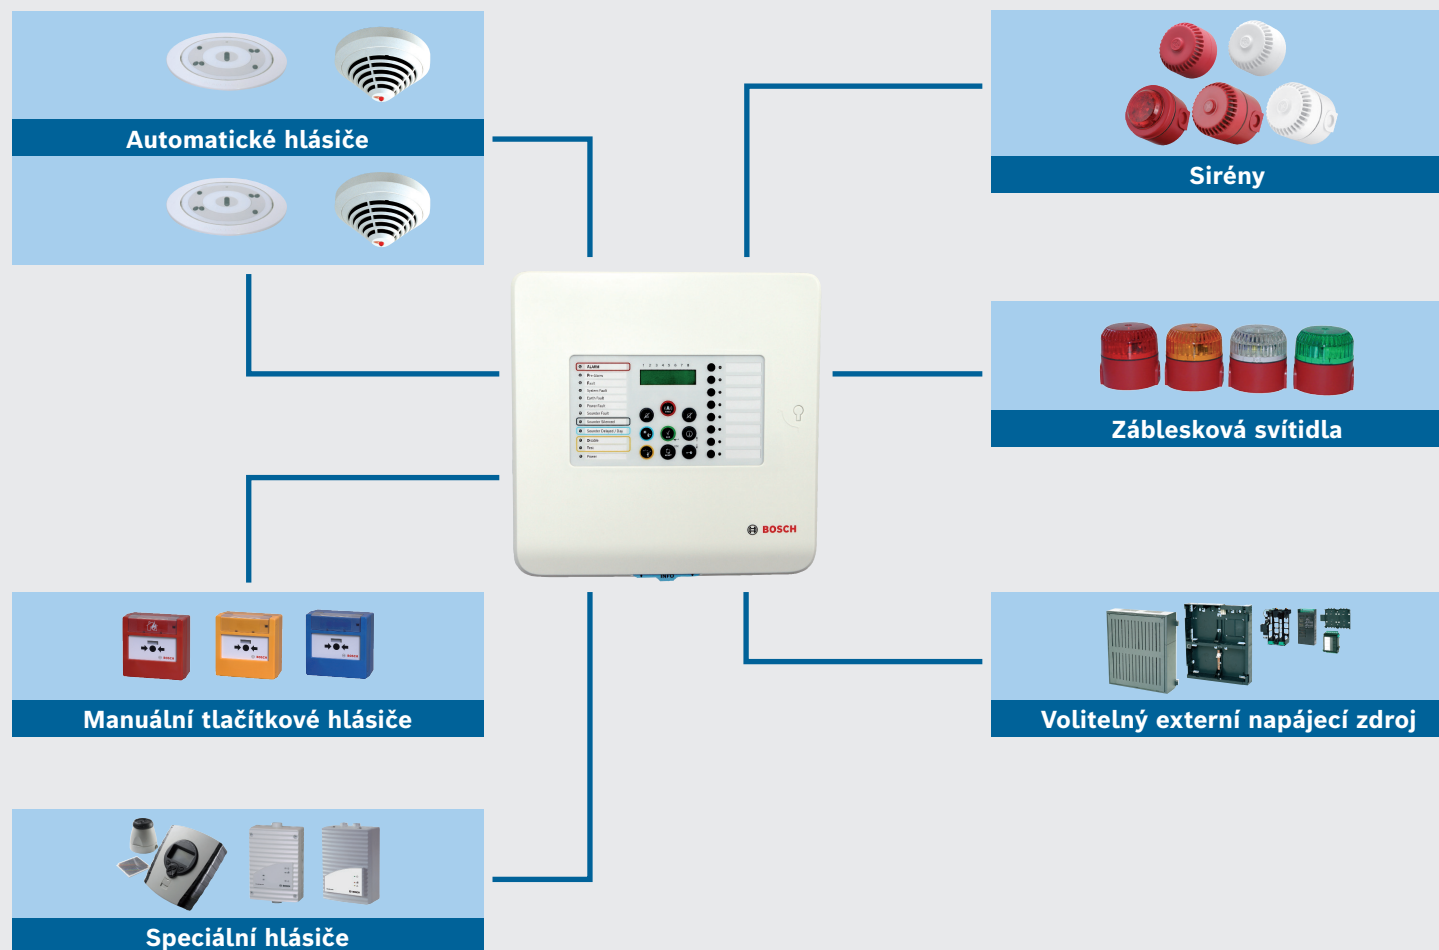

Stručný průvodce ústřednami	FPC-500-2	FPC-500-4	FPC-500-8
▶ Zóny	2	4	8
▶ Programovatelné vstupy	1	1	2
▶ Pomocný výstup	1	1	1
▶ Výstupy pro sirény a záblesková svítidla	2	2	2
▶ Relé	2	2	2
▶ Počítadlo poplachů	999 poplachů	999 poplachů	999 poplachů
▶ Historie událostí	1 000 záznamů	1 000 záznamů	1 000 záznamů
▶ Historie testů	1 000 záznamů	1 000 záznamů	1 000 záznamů
▶ Maximální počet rozšiřovacích desek (otevřený kolektor / relé)	0	1 × 4	2 × 4

Ukázkové aplikace

Malá škola

Malý hotel

Legenda

-  Konvenční ústředna EPS řady 500
-  Konvenční kouřové hlásiče řady 320
-  Maják
-  Konvenční kouřové hlásiče řady 500
-  Manuální tlačítkový hlásič
-  Siréna

Přehled připojení

Quick Selection Guide

Fire Systems: Konvenční ústředna EPS řady 500

Automatické hlásiče požáru

Typové číslo CTN	Stručný popis	Objednací číslo	Maximální počet / zóna (dodržujte místní předpisy)
FCP-OC 320	Opticko-chemický multisenzorový hlásič	F.01U.026.292	32
FCP-O 320	Opticko-kouřový hlásič	F.01U.026.293	32
FCP-OT 320	Opticko-teplotní multisenzorový hlásič	F.01U.026.295	32
FCH-T 320	Teplotní hlásič	F.01U.026.291	32
FCH-T 320-FSA	Teplotní hlásič pro protipožární bariéry v souladu s německou směrnicí DIBt	F.01U.026.294	32
FCP-O 500	Opticko-kouřový hlásič, bílý	F.01U.510.649	12
FCP-O 500-P	Opticko-kouřový hlásič, průhledný s barevnými vložkami	F.01U.510.654	12
FCP-OC 500	Opticko-chemický multisenzorový hlásič, bílý	F.01U.510.653	12
FCP-OC 500-P	Opticko-chemický multisenzorový hlásič, průhledný s barevnými vložkami	F.01U.510.656	12
FAA-420-RI-DIN	Externí signální DIN	F.01U.289.620	18
FAA-420-RI-ROW	Externí signální	F.01U.289.120	24