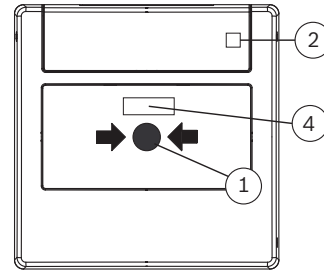

Sıfırlanabilir tek hareketli yangın butonu:

Siyah işarete (1) basıldığında alarm tetiklenir. Alarm durumu kırmızı pencerede (4) ve yanıp sönen LED ekranda (2) görüntülenir.

Tek hareketli yangın butonu test anahtarı kullanılarak sıfırlanabilir. LED ekran (2) kapanır.

Sertifikalar ve onaylar

EN 54-11:2001/A1:2005 için geçerlidir

Bölge	Yasal uyumluluk/kalite işaretleri	
Almanya	VdS	G 207086 FMC-300RW
Avrupa	CE	FMC-300-RW-GSGRD / -GSRRD / -R1RD / -R2RD