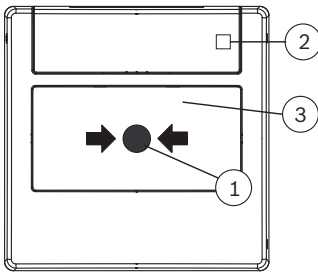

İşlevler

Cam kapaklı tek hareketli yangın butonu:

Siyah işarete (1) basıldığında cam kapak (3) kırılır, böylece alarm tetiklenir ve LED ekran (2) yanıp sönmeye başlar.

Tek hareketli yangın butonu test anahtarı ile ve cam kapak (3) değiştirilerek sıfırlanabilir. LED ekran (2) kapanır.