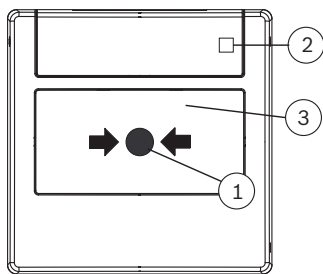

При нажатии на черную отметку (1) разбивается стеклянная панель (3), что приводит к включению тревожного сигнала и миганию светодиодного индикатора (2).

Сброс ручного извещателя однократного действия производится при помощи тестового ключа и замены стеклянной панели (3). Светодиодный индикатор (2) гаснет.