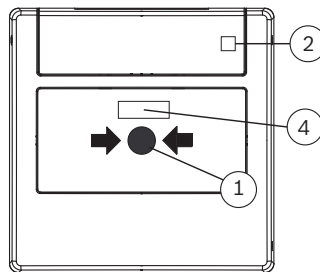

Сбрасываемые ручные извещатели однократного действия:

Нажатие на черную отметку (1) включает сигнал тревоги. Состояние тревоги отображается в красном окошке (4), при этом мигает светодиодный индикатор (2).

Сброс ручного извещателя однократного действия производится при помощи тестового ключа. Светодиодный индикатор (2) гаснет.