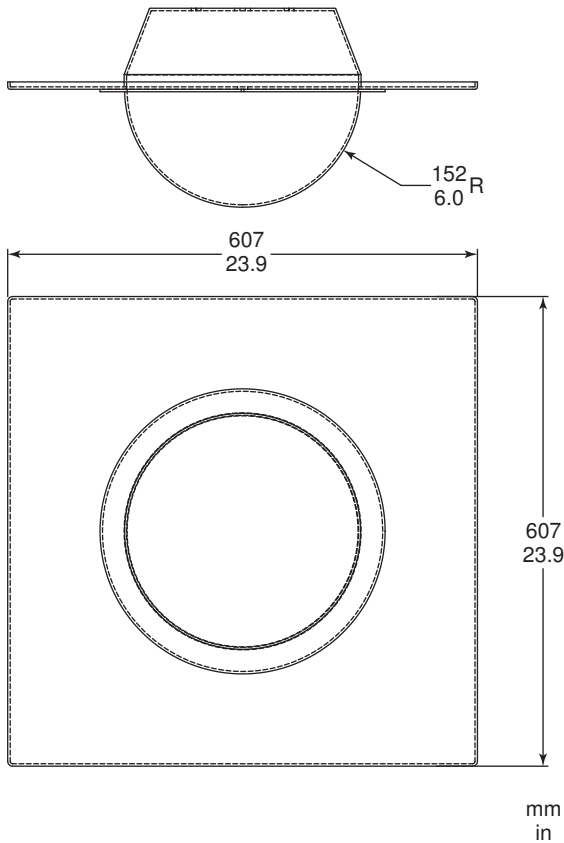

LTC 9312/00 和 LTC 9412/00 系列室内防护罩

www.boschsecurity.com.cn

BOSCH

博世 科技成就生活之美

- ▶ 300 毫米（12 英寸）球型摄像机防护罩
- ▶ 360°可调监视方向
- ▶ 吊顶天花板和悬吊式型号
- ▶ 隐蔽的内衬可以隐藏摄像机位置
- ▶ 安装附件可以容纳多台摄像机

博世的 LTC 9312/00 和 LTC 9412/00 是用于室内场合的球型摄像机防护罩，外形端庄气派，能够安装固定式摄像机。LTC 9312/00 是一款嵌入式安装的球型摄像机防护罩，适合安装在嵌入吊顶天花板中。

LTC 9412/00 是一款悬吊式安装的球型摄像机防护罩，可用 1.2 英寸导线管或同类的导管进行吊装。

球型摄像机防护罩允许进行 360° 监视，因此，通过可随意调节的旋转安装架，可将固定式摄像机固定在任何方向上。防护罩配备一个隐蔽的内衬，可以隐藏摄像机的具体位置。此外，LTC 9312/00 和 LTC 9412/00 都可以容纳两台摄像机，从而提供更广的监视能力。这些球型防护罩可以装入 1/4、1/3 和 1/2 英寸格式的 CCD 黑白及彩色摄像机。

安装/配置

外形尺寸

外形尺寸

附件

数量	组件
1	LTC 9312/00 / LTC 9412/00 系列室内防护罩

技术规格

LTC 9312/00 嵌入式安装

采用嵌入式安装的室内球型摄像机防护罩，直径为 300 毫米（12 英寸），带固定式摄像机架、防尘盖、内衬以及有色球罩。

机械指标

摄像机/镜头尺寸：20.3 厘米（8 英寸）长，最多 2 台摄像机。

电缆入口	通过球罩侧面的开孔接入电缆。
光圈损失	1 至 1.5
安装	安装在吊顶天花板中。
结构/外壳	丙烯酸球罩和金属壳体。
重量	7.25 千克（16 磅）
附件	
FM2	最多适合两台摄像机

LTC 9412/00 悬吊式安装

采用悬吊式安装的室内球型摄像机防护罩，直径为 300 毫米（12 英寸），带固定式摄像机架、内衬以及有色球罩。