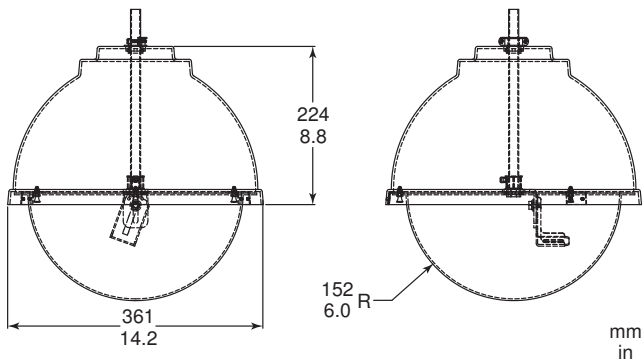

LTC 9412/00 是一款悬吊式安装的球型摄像机防护罩，可用 1.2 英寸导线管或同类的导管进行吊装。

球型摄像机防护罩允许进行 360° 监视，因此，通过可随意调节的旋转安装架，可将固定式摄像机固定在任何方向上。防护罩配备一个隐蔽的内衬，可以隐藏摄像机的具体位置。此外，LTC 9312/00 和 LTC 9412/00 都可以容纳两台摄像机，从而提供更广的监视能力。这些球型防护罩可以装入 1/4、1/3 和 1/2 英寸格式的 CCD 黑白及彩色摄像机。

安装/配置

外形尺寸

外形尺寸

附件

数量	组件
1	LTC 9312/00 / LTC 9412/00 系列室内防护罩

技术规格

LTC 9312/00 嵌入式安装

采用嵌入式安装的室内球型摄像机防护罩，直径为 300 毫米（12 英寸），带固定式摄像机架、防尘盖、内衬以及有色球罩。

机械指标

摄像机/镜头尺寸：20.3 厘米（8 英寸）长，最多 2 台摄像机。

电缆入口	通过球罩侧面的开孔接入电缆。
光圈损失	1 至 1.5
安装	安装在吊顶天花板中。
结构/外壳	丙烯酸球罩和金属壳体。
重量	7.25 千克（16 磅）
附件	
FM2	最多适合两台摄像机

LTC 9412/00 悬吊式安装

采用悬吊式安装的室内球型摄像机防护罩，直径为 300 毫米（12 英寸），带固定式摄像机架、内衬以及有色球罩。

机械指标

摄像机/镜头尺寸	20.3 厘米（8 英寸）长，最多 2 台摄像机。
电缆入口	通过防护罩顶部的 1/2 英寸导线管孔接入电缆。
光圈损失	1 至 1.5
安装	悬吊式安装
结构/外壳	丙烯酸球罩和金属壳体
重量	5.4 千克（12 磅）
附件	
MCB4	最多适合两台摄像机

订购信息

LTC 9312/00 室内防护罩

适合最大尺寸为 300 毫米（12 英寸）的摄像机/镜头，室内吊顶安装

订购号 **LTC9312/00**