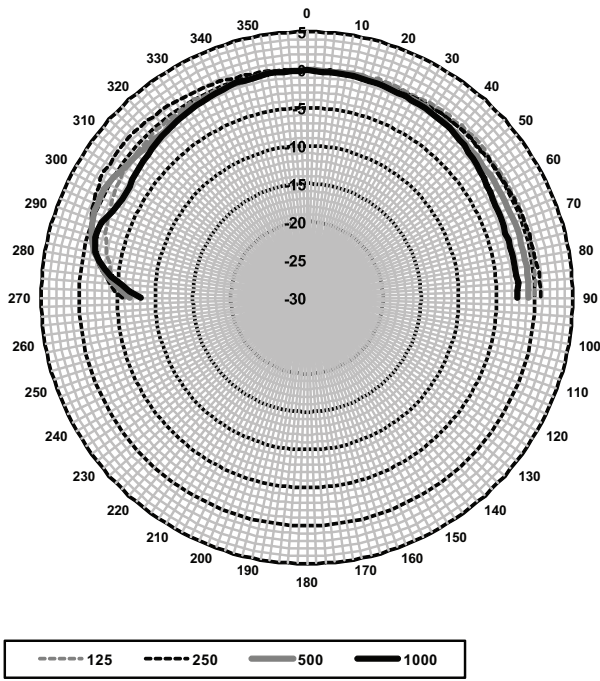

Güvenlik	EN 60065'e uygundur
Acil Durum	BS 5839-8'e uygundur
Kendi kendine sönebilir	UL 94 V0'a uygundur

Kurulum/Konfigürasyon Açıklamaları

LBC 3011/41

Mm (inç) cinsinden boyutlar

Devre şeması

Yatay kutup şeması (pembe gürültüyle ölçülmüştür)

LBC 3011/51

Mm (inç) cinsinden boyutlar

Devre şeması

Dikey kutup şeması (pembe gürültüyle ölçülmüştür)

Dikey kutup şeması (pembe gürültüyle ölçülmüştür)

Yatay kutup şeması (pembe gürültüyle ölçülmüştür)

Frekans tepkisi