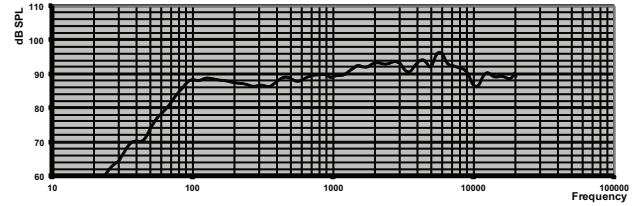

LBC 3011/51

Mm (inç) cinsinden boyutlar

Devre şeması

Dikey kutup şeması (pembe gürültüyle ölçülmüştür)

Dikey kutup şeması (pembe gürültüyle ölçülmüştür)

Yatay kutup şeması (pembe gürültüyle ölçülmüştür)

Frekans tepkisi

Oktav bandı hassasiyeti *

	Oktav SPL 1 W/1 m	Toplam oktav SPL 1 W/1 m	Toplam oktav SPL P maks./1 m
125 Hz	89	-	-
250 Hz	87.3	-	-
500 Hz	88.2	-	-
1000 Hz	90	-	-
2000 Hz	93	-	-
4000 Hz	93.6	-	-
8000 Hz	92	-	-
A ağırlıklı	-	89.3	96.6
Lin ağırlıklı	-	89.9	97.3

Oktav bandı yayılma açıları

	Yatay	Dikey

125 Hz	180	180
250 Hz	180	180
500 Hz	180	180
1000 Hz	180	180
2000 Hz	174	130
4000 Hz	92	82
8000 Hz	62	64

Oktav başına belirlenen akustik performans

* (bütün ölçümler, pembe gürültü sinyaliyle yapılmıştır; değerler dB SPL olarak verilmiştir)