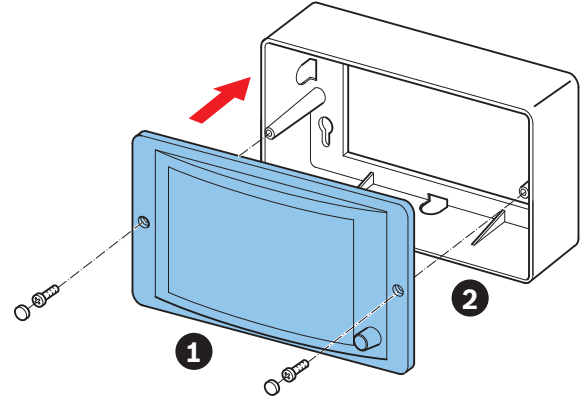

Yüzey montajı. (1) LBC 3011/41 veya LBC 3011/51. (2) LBC 3012/01

LBC 3013/01 Gömme montaj için montaj kutusu