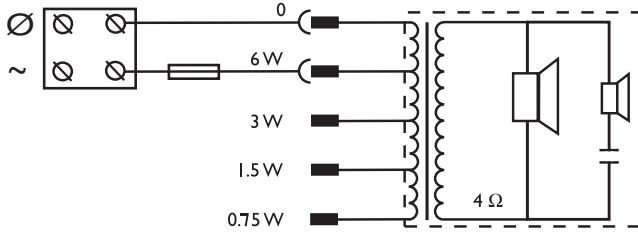

Güvenlik	EN 60065'e uygundur
Acil Durum	BS 5839-8'e uygundur
Kendi kendine sönebilir	UL 94 V0'a uygundur

Kurulum/Konfigürasyon Açıklamaları

LBC 3011/41

Mm (inç) cinsinden boyutlar

Devre şeması

Yatay kutup şeması (pembe gürültüyle ölçülmüştür)