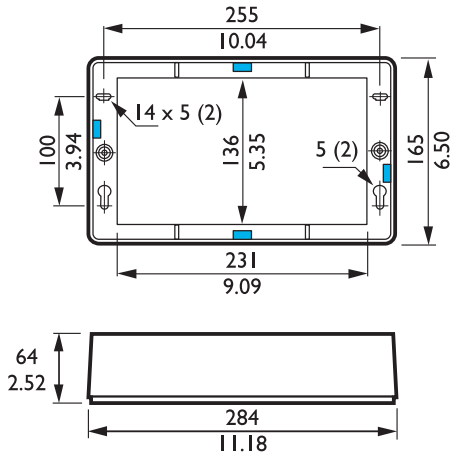

İtmeli deliklerle birlikte mm (inç) cinsinden boyutlar