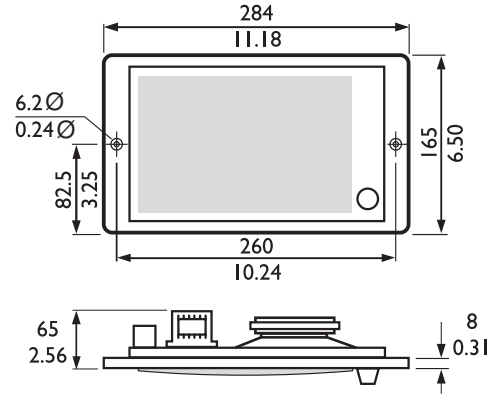

Güvenlik	EN 60065'e uygundur
Acil Durum	BS 5839-8'e uygundur
Kendi kendine sönebilir	UL 94 V0'a uygundur

Kurulum/Konfigürasyon Açıklamaları

LBC 3011/41

Mm (inç) cinsinden boyutlar

Devre şeması

Yatay kutup şeması (pembe gürültüyle ölçülmüştür)

LBC 3011/51

Mm (inç) cinsinden boyutlar

Devre şeması

Dikey kutup şeması (pembe gürültüyle ölçülmüştür)

Dikey kutup şeması (pembe gürültüyle ölçülmüştür)

Yatay kutup şeması (pembe gürültüyle ölçülmüştür)

Frekans tepkisi

* IEC 60268-5'e göre teknik performans verileri

Mekanik

Boyutlar (Y x G x D)	165 x 284 x 59,5 mm 6,49 x 11,18 x 2,34 inç
Montaj yuvası (Y x G)	143 x 238 mm 5,63 x 9,37 inç
Ağırlık	1,2 kg (2,64 lb)
Renk	Beyaz (RAL 9010)
Hoparlör boyutu	2 inç / 4 inç
Mıknatıs ağırlığı	48 g / 150 g (1,7 oz / 5,3 oz)