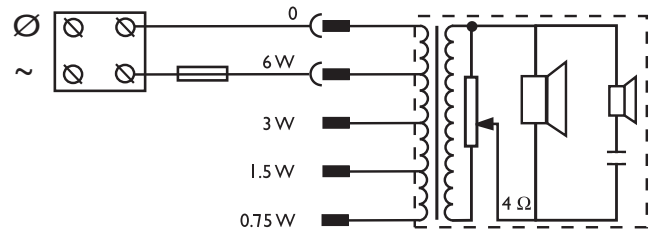

Güvenlik	EN 60065'e uygundur
Acil Durum	BS 5839-8'e uygundur
Kendi kendine sönebilir	UL 94 V0'a uygundur

Kurulum/Konfigürasyon Açıklamaları

LBC 3011/41

Mm (inç) cinsinden boyutlar

Devre şeması

Yatay kutup şeması (pembe gürültüyle ölçülmüştür)

LBC 3011/51

Mm (inç) cinsinden boyutlar

Devre şeması

Dikey kutup şeması (pembe gürültüyle ölçülmüştür)

Dikey kutup şeması (pembe gürültüyle ölçülmüştür)

Yatay kutup şeması (pembe gürültüyle ölçülmüştür)

Frekans tepkisi