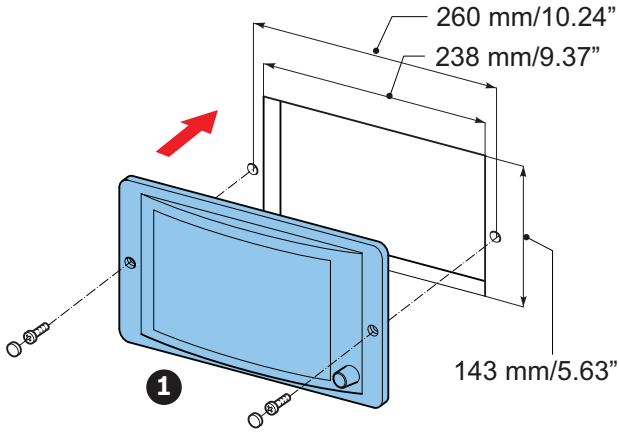

125 Hz	180	180
250 Hz	180	180
500 Hz	180	180
1000 Hz	180	180
2000 Hz	174	130
4000 Hz	92	82
8000 Hz	62	64

Oktav başına belirlenen akustik performans

* (bütün ölçümler, pembe gürültü sinyaliyle yapılmıştır; değerler dB SPL olarak verilmiştir)

Duvara ve tavana gömme montaj. mm/inç cinsinden boyutlar (1) LBC 3011/41 veya LBC 3011/51

Sert yüzeylere yüzey montajı veya boşluksuz duvarlara gömme montaj için iki adet montaj kutusu mevcuttur. LBC 3012/01, yüzey montajı amacıyla müstakil bir ünite için panel hoparlörünü muhafaza eder.

LBC 3012/01 Yüzey montajı için montaj kutusu