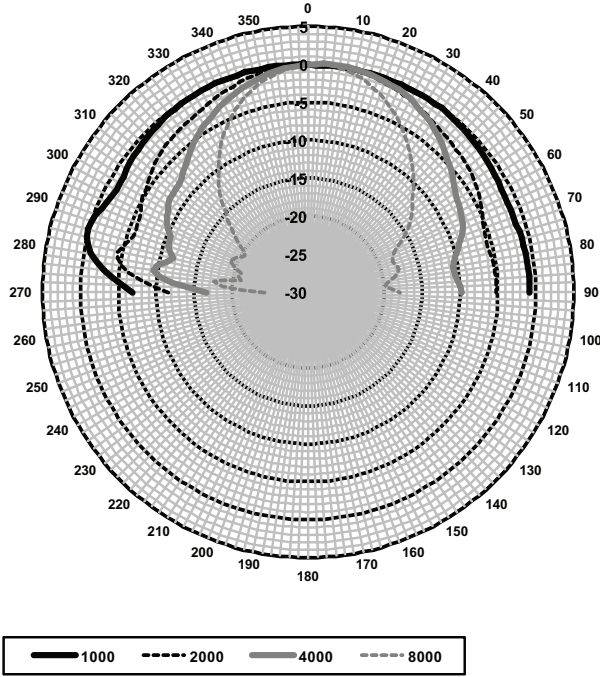

LBC 3011/51

Mm (inç) cinsinden boyutlar

Devre şeması

Dikey kutup şeması (pembe gürültüyle ölçülmüştür)

Dikey kutup şeması (pembe gürültüyle ölçülmüştür)

Yatay kutup şeması (pembe gürültüyle ölçülmüştür)

Frekans tepkisi

Oktav bandı hassasiyeti *

	Oktav SPL 1 W/1 m	Toplam oktav SPL 1 W/1 m	Toplam oktav SPL P maks./1 m
125 Hz	89	-	-
250 Hz	87.3	-	-
500 Hz	88.2	-	-
1000 Hz	90	-	-
2000 Hz	93	-	-
4000 Hz	93.6	-	-
8000 Hz	92	-	-
A ağırlıklı	-	89.3	96.6
Lin ağırlıklı	-	89.9	97.3

* IEC 60268-5'e göre teknik performans verileri

Mekanik

Boyutlar (Y x G x D)	165 x 284 x 59,5 mm 6,49 x 11,18 x 2,34 inç
Montaj yuvası (Y x G)	143 x 238 mm 5,63 x 9,37 inç
Ağırlık	1,2 kg (2,64 lb)
Renk	Beyaz (RAL 9010)
Hoparlör boyutu	2 inç / 4 inç
Mıknatıs ağırlığı	48 g / 150 g (1,7 oz / 5,3 oz)