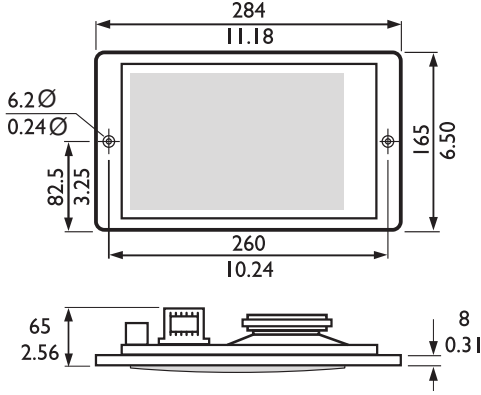

Güvenlik	EN 60065'e uygundur
Acil Durum	BS 5839-8'e uygundur
Kendi kendine sönebilir	UL 94 V0'a uygundur

Kurulum/Konfigürasyon Açıklamaları

LBC 3011/41

Mm (inç) cinsinden boyutlar

Devre şeması

Yatay kutup şeması (pembe gürültüyle ölçülmüştür)

* IEC 60268-5'e göre teknik performans verileri

Mekanik

Boyutlar (Y x G x D)	165 x 284 x 59,5 mm 6,49 x 11,18 x 2,34 inç
Montaj yuvası (Y x G)	143 x 238 mm 5,63 x 9,37 inç
Ağırlık	1,2 kg (2,64 lb)
Renk	Beyaz (RAL 9010)
Hoparlör boyutu	2 inç / 4 inç
Mıknatıs ağırlığı	48 g / 150 g (1,7 oz / 5,3 oz)