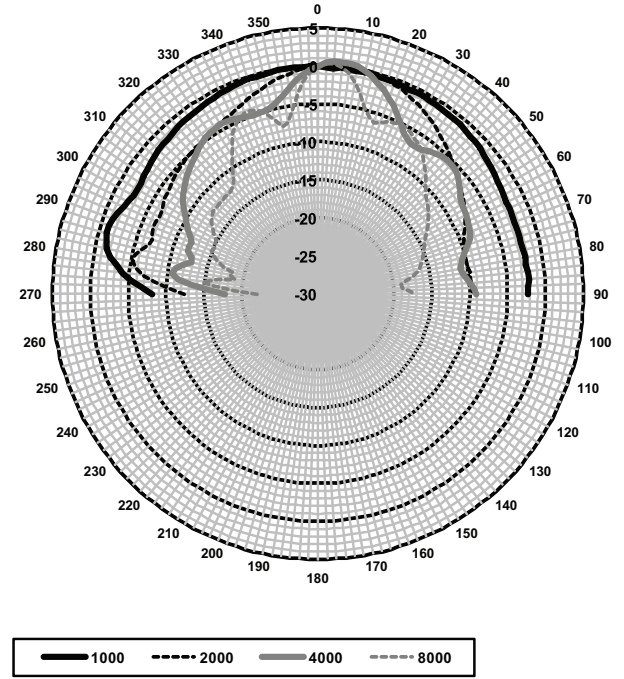

Güvenlik	EN 60065'e uygundur
Acil Durum	BS 5839-8'e uygundur
Kendi kendine sönebilir	UL 94 V0'a uygundur

Kurulum/Konfigürasyon Açıklamaları

LBC 3011/41

Mm (inç) cinsinden boyutlar

Devre şeması

Yatay kutup şeması (pembe gürültüyle ölçülmüştür)

LBC 3011/51

Mm (inç) cinsinden boyutlar

Devre şeması

Dikey kutup şeması (pembe gürültüyle ölçülmüştür)

Dikey kutup şeması (pembe gürültüyle ölçülmüştür)

Yatay kutup şeması (pembe gürültüyle ölçülmüştür)

Frekans tepkisi

Oktav bandı hassasiyeti *

	Oktav SPL 1 W/1 m	Toplam oktav SPL 1 W/1 m	Toplam oktav SPL P maks./1 m
125 Hz	89	-	-
250 Hz	87.3	-	-
500 Hz	88.2	-	-
1000 Hz	90	-	-
2000 Hz	93	-	-
4000 Hz	93.6	-	-
8000 Hz	92	-	-
A ağırlıklı	-	89.3	96.6
Lin ağırlıklı	-	89.9	97.3

* IEC 60268-5'e göre teknik performans verileri

Mekanik

Boyutlar (Y x G x D)	165 x 284 x 59,5 mm 6,49 x 11,18 x 2,34 inç
Montaj yuvası (Y x G)	143 x 238 mm 5,63 x 9,37 inç
Ağırlık	1,2 kg (2,64 lb)
Renk	Beyaz (RAL 9010)
Hoparlör boyutu	2 inç / 4 inç
Mıknatıs ağırlığı	48 g / 150 g (1,7 oz / 5,3 oz)