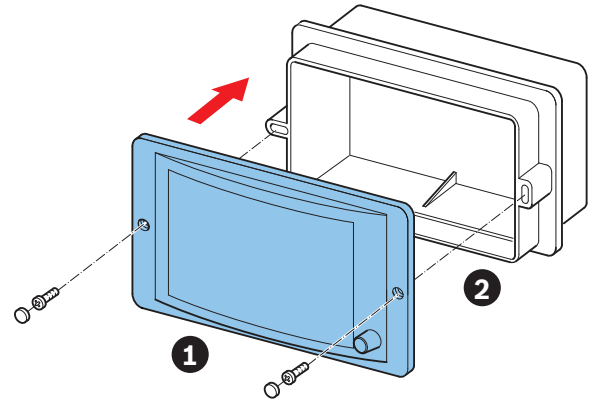

Gömme montaj. (1) LBC 3011/41 veya LBC 3011/51. (2) LBC 3013/01