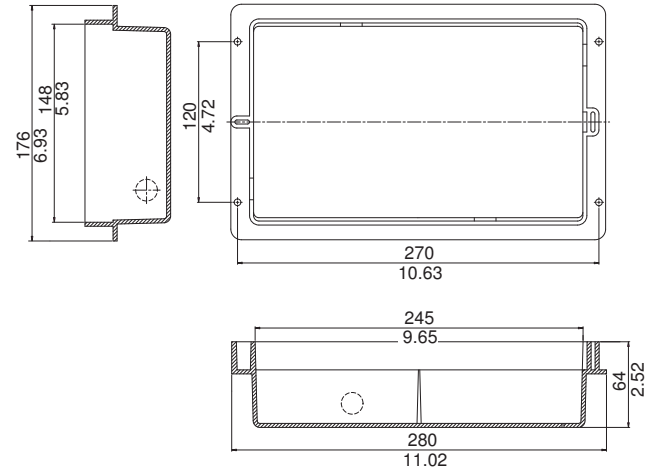

LBC 3012/01 Yüzey montajı için montaj kutusu

İtmeli deliklerle birlikte mm (inç) cinsinden boyutlar

Yüzey montajı. (1) LBC 3011/41 veya LBC 3011/51. (2) LBC 3012/01

LBC 3013/01 Gömme montaj için montaj kutusu

Mm (inç) cinsinden boyutlar

Gömme montaj. (1) LBC 3011/41 veya LBC 3011/51. (2) LBC 3013/01

Teknik Spesifikasyonlar**Elektrik* LBC 3011/41 ve LBC 3011/51**

Maks. güç	9 W
Nominal güç (PHC)	6 / 3 / 1,5 / 0,75 W
Ses basıncı seviyesi 6 W / 1 W (1 kHz, 1 m)	98 dB / 90 dB (SPL)
Etkin frekans aralığı (-10 dB)	65 Hz - 18 kHz
Yayıma açısı	1 kHz / 4 kHz (-6 dB)
yatay	180° / 92°
dikey	180° / 82°
Nominal gerilim	100 V
Nominal empedans	1667 ohm
Konnektör	2 kutuplu, vidalı terminal bloğu
Kabul edilen tel çapı	0,5 - 2,6 mm

* IEC 60268-5'e göre teknik performans verileri

Mekanik

Boyutlar (Y x G x D)	165 x 284 x 59,5 mm 6,49 x 11,18 x 2,34 inç
Montaj yuvası (Y x G)	143 x 238 mm 5,63 x 9,37 inç
Ağırlık	1,2 kg (2,64 lb)
Renk	Beyaz (RAL 9010)
Hoparlör boyutu	2 inç / 4 inç
Mıknatıs ağırlığı	48 g / 150 g (1,7 oz / 5,3 oz)

Mekanik LBC 3012/01

Boyutlar (Y x G x D)	165 x 284 x 64 mm 6,49 x 11,18 x 2,52 inç
Ağırlık	238 g (8,40 oz)
Renk	Beyaz (RAL 9010)

Mekanik LBC 3013/01

Boyutlar (Y x G x D)	176 x 280 x 64 mm 6,93 x 11,03 x 2,52 inç
Ağırlık	307 g (10,83 oz)
Renk	Beyaz (RAL 9010)