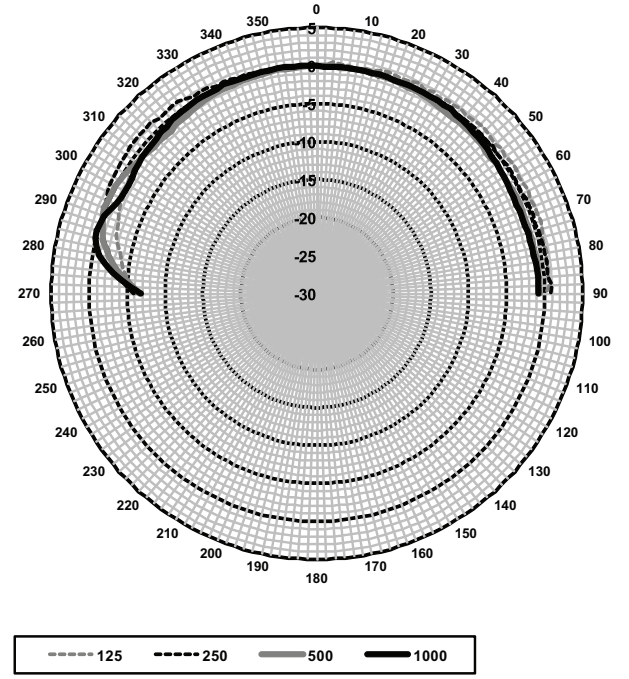

Güvenlik	EN 60065'e uygundur
Acil Durum	BS 5839-8'e uygundur
Kendi kendine sönebilir	UL 94 V0'a uygundur

Kurulum/Konfigürasyon Açıklamaları

LBC 3011/41

Mm (inç) cinsinden boyutlar

Devre şeması

Yatay kutup şeması (pembe gürültüyle ölçülmüştür)

LBC 3011/51

Mm (inç) cinsinden boyutlar

Devre şeması

Dikey kutup şeması (pembe gürültüyle ölçülmüştür)

Dikey kutup şeması (pembe gürültüyle ölçülmüştür)

Yatay kutup şeması (pembe gürültüyle ölçülmüştür)

Frekans tepkisi

* IEC 60268-5'e göre teknik performans verileri

Mekanik

Boyutlar (Y x G x D)	165 x 284 x 59,5 mm 6,49 x 11,18 x 2,34 inç
Montaj yuvası (Y x G)	143 x 238 mm 5,63 x 9,37 inç
Ağırlık	1,2 kg (2,64 lb)
Renk	Beyaz (RAL 9010)
Hoparlör boyutu	2 inç / 4 inç
Mıknatıs ağırlığı	48 g / 150 g (1,7 oz / 5,3 oz)