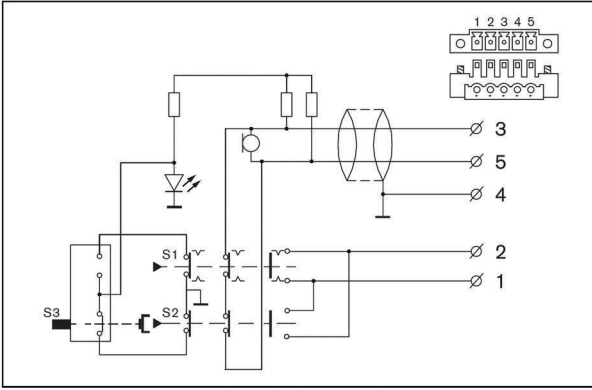

Yeşil LED, mikrofonun etkin olduğunu gösterir.

Kontroller ve göstergeler

- PTT tuşu
- PTT durum LED'i

Sertifikalar ve Onaylar

Güvenlik	EN 60065'e göre
Bağışıklık	EN 55103-2'ye göre
Emisyon	EN 55103-1'e göre

Bölge	Sertifikasyon
Avrupa	CE

Kurulum/Konfigürasyon Açıklamaları

Devre şeması

Frekans yanıtı

İçerdiği parçalar

Adet	Parça
1	PLE-1SCS Plena Easy Line Ekstra Sağlam Çağrı İstasyonu

Teknik Spesifikasyonlar

Elektriksel