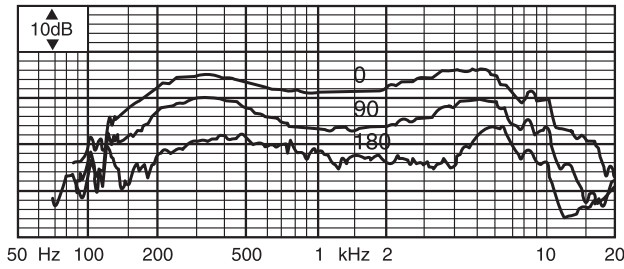

Frekans yanıtı

İçerdiği parçalar

Adet	Parça
1	PLE-1SCS Plena Easy Line Ekstra Sağlam Çağrı İstasyonu

Teknik Spesifikasyonlar

Elektriksel

Phantom güç kaynağı	
Gerilim aralığı	12 - 48 V
Akım tüketimi	<8 mA

Performans

Kutuplu düzenek	Tek yönlü
Frekans yanıtı	100 Hz - 15 kHz
Hassasiyet	1,2 mV/pa +/- 4 dB
Nominal çıkış empedansı	500 ohm
Maksimum giriş ses seviyesi	110 dB SPL
Distorsiyon	<%0,6 (maksimum giriş)
Giriş gürültü seviyesi (eşdeğer)	25 dB SPLA (S/N 69 dBA ref. 1 Pa)

Mekanik

Taban boyutları (Y x G x D)	40 x 100 x 235 mm (1,57 x 3,97 x 9,25 inç)
Ağırlık	Yaklaşık 1 kg (2,2 lb)
Renk	Kömür siyahı ve gümüş
Mikrofonla birlikte gövde uzunluğu	390 mm (15,35 inç)
Kablo uzunluğu	2 m (6,56 ft)

Çevresel

Çalışma sıcaklığı	-10 °C - +55 °C (14 °F - +131 °F)
Depolama sıcaklığı	-40 °C - +70 °C (-40 °F - +158 °F)
Bağıl nem	<%95

Sipariş Bilgileri

PLE-1SCS Plena Easy Line Ekstra Sağlam Çağrı İstasyonu

2 m'lik kablolu ve kilitlenebilir Avrupa tipi konektörlü tüm bölgeleri kapsayan, dayanıklı çağrı istasyonu. Sipariş numarası **PLE-1SCS**