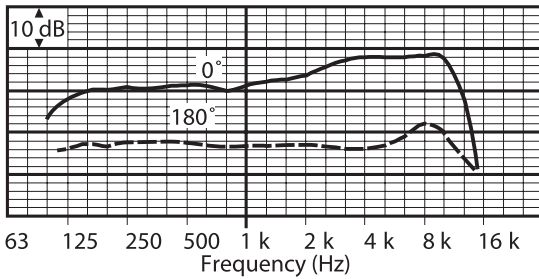

## Catatan Pemasangan/Konfigurasi

Dimensi dalam mm

Diagram sirkuit

Respons frekuensi

Diagram kutub

**Suku Cadang yang Disertakan**

Kuantitas	Komponen
1	LBC 2900/15 dengan kabel hitam berpelindung 7 m (23 ft) dengan sebuah konektor stereo 6,3 mm (1/4") atau LBC 2900/20 dengan kabel hitam berpelindung 7 m (23 ft) yang berujung male plug XLR
1	Braket dudukan dengan klip push-on untuk digunakan dengan dudukan mikrofon, dan adapter ulir sekrup untuk dudukan Whitworth-threaded 3/8", 1/2", or 5/8"

**Mekanis**

Dimensi (D x L)	52,4 x 165 mm (2,06 x 6,49 in)
Bobot	270 g (9,5 oz)
Warna	Abu-abu gelap
Sakelar	Geser on/off
Panjang kabel	7 m (23 ft)
Konektor (/15)	Jack stereo 6,3 mm (1/4")
Konektor (/20)	3-pin XLR