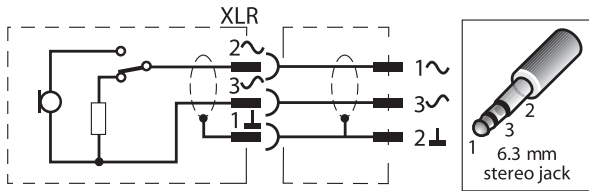

## Catatan Pemasangan/Konfigurasi

Dimensi dalam mm

Diagram sirkuit

Respons frekuensi

Diagram kutub

**Suku Cadang yang Disertakan**

Kuantitas	Komponen
1	LBC 2900/15 dengan kabel hitam berpelindung 7 m (23 ft) dengan sebuah konektor stereo 6,3 mm (1/4") atau LBC 2900/20 dengan kabel hitam berpelindung 7 m (23 ft) yang berujung male plug XLR
1	Braket dudukan dengan klip push-on untuk digunakan dengan dudukan mikrofon, dan adapter ulir sekrup untuk dudukan Whitworth-threaded 3/8", 1/2", or 5/8"

**Mekanis**

Dimensi (D x L)	52,4 x 165 mm (2,06 x 6,49 in)
Bobot	270 g (9,5 oz)
Warna	Abu-abu gelap
Sakelar	Geser on/off
Panjang kabel	7 m (23 ft)
Konektor (/15)	Jack stereo 6,3 mm (1/4")
Konektor (/20)	3-pin XLR