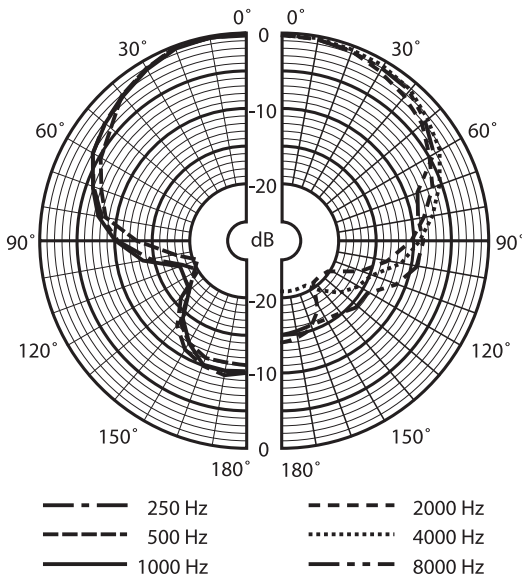

## Catatan Pemasangan/Konfigurasi

Dimensi dalam mm

Diagram sirkuit

Respons frekuensi

Diagram kutub

**Suku Cadang yang Disertakan**

Kuantitas	Komponen
1	LBC 2900/15 dengan kabel hitam berpelindung 7 m (23 ft) dengan sebuah konektor stereo 6,3 mm (1/4") atau LBC 2900/20 dengan kabel hitam berpelindung 7 m (23 ft) yang berujung male plug XLR
1	Braket dudukan dengan klip push-on untuk digunakan dengan dudukan mikrofon, dan adapter ulir sekrup untuk dudukan Whitworth-threaded 3/8", 1/2", or 5/8"

**Spesifikasi Teknis**

**Kelistrikan\***

Tipe	Handheld
Pola kutub	Unidireksional
Kisaran frekuensi	80 Hz s/d 12 kHz
Sensitivitas	1,7 mV/Pa ±3 dB
Rating impedans output	600 ohm

\* Data kinerja teknis sesuai IEC 60268-4

**Mekanis**

Dimensi (D x L)	52,4 x 165 mm (2,06 x 6,49 in)
Bobot	270 g (9,5 oz)
Warna	Abu-abu gelap
Sakelar	Geser on/off
Panjang kabel	7 m (23 ft)
Konektor (/15)	Jack stereo 6,3 mm (1/4")
Konektor (/20)	3-pin XLR