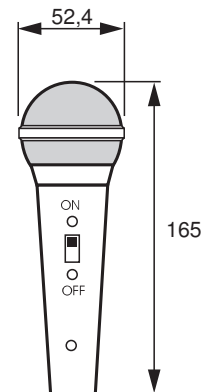

## Catatan Pemasangan/Konfigurasi

Dimensi dalam mm

Diagram sirkuit

Respons frekuensi

Diagram kutub

**Suku Cadang yang Disertakan**

Kuantitas	Komponen
1	LBC 2900/15 dengan kabel hitam berpelindung 7 m (23 ft) dengan sebuah konektor stereo 6,3 mm (1/4") atau LBC 2900/20 dengan kabel hitam berpelindung 7 m (23 ft) yang berujung male plug XLR
1	Braket dudukan dengan klip push-on untuk digunakan dengan dudukan mikrofon, dan adapter ulir sekrup untuk dudukan Whitworth-threaded 3/8", 1/2", or 5/8"

**Mekanis**

Dimensi (D x L)	52,4 x 165 mm (2,06 x 6,49 in)
Bobot	270 g (9,5 oz)
Warna	Abu-abu gelap
Sakelar	Geser on/off
Panjang kabel	7 m (23 ft)
Konektor (/15)	Jack stereo 6,3 mm (1/4")
Konektor (/20)	3-pin XLR