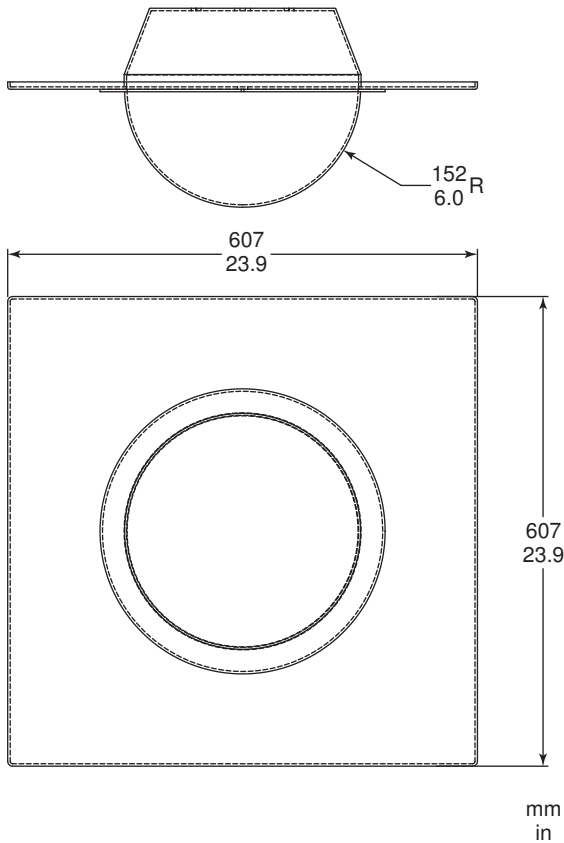

Nézeti rajz