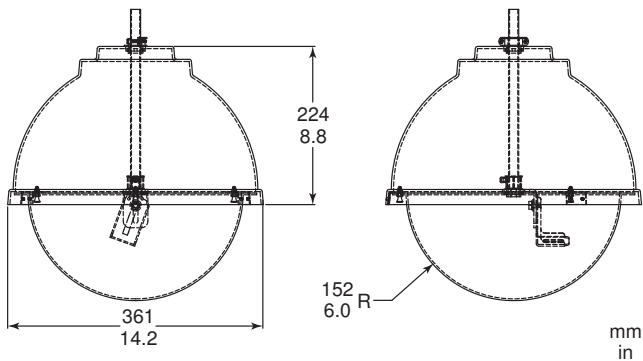

Nézeti rajz

Tartozékok

Mennyiség	Alkatrész
1	Az LTC 9312/00 és az LTC 9412/00 sorozatok beltéri házai

Műszaki specifikációk

LTC 9312/00 süllyesztett szereléshez

300 mm (12") átmérőjű beltéri, süllyesztett szerelésű dóm rögzített kameratámasszal, porvédővel, belső bevonattal és színezett alsó dómmal.

Mechanikus jellemzők

Kamera/objektív mérete: Maximum 2 kamera, 20,3 cm (8") hosszú.

Kábelbevezetés	A dome oldalán elhelyezkedő nyíláson keresztül.
Fényerősökkenés (F/stop)	1 - 1,5
Szerelés	Függesztett mennyezetre szerelhető.
Szerkezet/Kivitel:	Akrillkupola fémházon.
Tömeg	7,25 kg

Tartozékok

FM2	Legfeljebb két kamera számára

LTC 9412/00 függesztett szereléshez

300 mm (12") átmérőjű beltéri, függesztett szerelésű dóm rögzített kameratámasszal, belső bevonattal és színezett alsó dómmal.

Mechanikus jellemzők

kamera/objektív méret	Maximum 2 kamera, 20,3 cm (8") hosszú.
Kábelbevezetés	1/2"-es tömszelencén, a ház tetején keresztül.
Fényerősökkenés (F/stop)	1 - 1,5
Szerelés	Függesztett szerelésű
Szerkezet/Kivitel:	Akrillkupola fémházon
Tömeg	5,4 kg

Tartozékok

MCB4	Legfeljebb két kamera számára

Rendelési információ

LTC 9312/00 beltéri házak

kamerákhoz/objektívekhez 300 mm-es méretig, álmennyezetbe szerelhető
Rendelésszám **LTC9312/00**

LTC 9412/00 beltéri házak

kamerákhoz/objektívekhez 300 mm-es méretig, függesztett szerelés, színezett
Rendelésszám **LTC9412/00**

Hardvertartozékok

FM1 kameraszerelvény

Hosszú, külön kamerák LTC 9312/00 dóm kameraházakba való beszereléséhez
Rendelésszám **FM1**

FM2 kameraszerelvény

Rövid, külön kamerák LTC 9312/00 dóm kameraházakba való beszereléséhez
Rendelésszám **FM2**