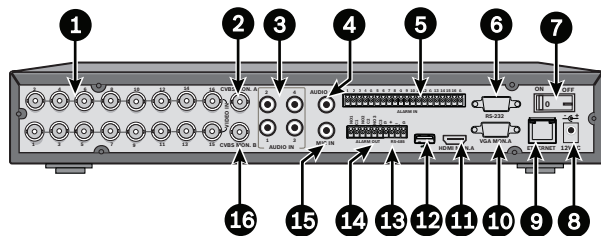

Installatie/configuratie

Aansluitingen op achterzijde van de DIVAR 3000 (16-kanaals uitvoering)

1 Camera-ingangen	9 RJ45-netwerkconnector
2 CVBS-uitgang - monitor A	10 VGA-uitgang - monitor A
3 Audio-ingangen	11 HDMI-uitgang - monitor A
4 Audio-uitgang	12 USB-connector
5 Alarmingangen	13 RS485-connector voor dome-besturing
6 RS232-connector voor dome-besturing	14 Alarmuitgangen
7 Aan/uit-schakelaar	15 Microfooningang
8 Voedingsstekker	16 CVBS-uitgang - monitor B

Aanbevolen pc-vereisten voor ondersteuning via het web

Besturingssysteem	Windows XP, Windows Vista of Windows 7
Webbrowser	Safari, Chrome, Firefox (afspelen wordt niet ondersteund) Internet Explorer 9 (inclusief afspelen)
Processor	Processor: Intel Core Duo, 2,0 GHz of vergelijkbaar
RAM-geheugen	2048 MB
Vrije ruimte op de harde schijf	10 MB
Grafische kaart	NVIDIA GeForce 8600 of hoger
Videogeheugen	256 MB
Netwerkitterface	10/100/1000-BaseT

Technische specificaties

Elektrische specificaties

Nominale spanning en vermogen

AC-ingang externe voedingsadapter	100-240 VAC; 50/60 Hz; 1,7 A
DC-uitgang voedingsadapter	12 VDC; 5 A
Voedingsingang DVR	12 VDC; 5 A, 170 BTU/h
RTC-batterij op primaire printplaat	Lithiumbatterij CR2032, 3 VDC

Video

Videostandaard	PAL of NTSC (selecteer via menu Algemene instellingen, of automatische detectie op kanaal 1) Ondersteuning 960H-resolutie
Afspelen	960H: 960x576 (PAL), 960x480 (NTSC) 4CIF: 704x576 (PAL), 704x480 (NTSC) 2CIF: 704x288 (PAL), 704x240 (NTSC) CIF: 352x288 (PAL), 352x240 (NTSC) QCIF: 176x144 (PAL), 176x120 (NTSC)
Compressie	H.264
Ingangen	4, 8 of 16 stuks composiet video 1 Vtt, 75 ohm, CVBS (BNC)
Uitgangen	1 kanaal Mon. A: CVBS (BNC) 1 kanaal Mon. A: HDMI 1 kanaal Mon. A: VGA 1 kanaal Mon. B: CVBS (BNC) Ondersteuning voor gelijktijdige CVBS/VGA/HDMI-uitgang naar Mon. A

Monitoren

MON.A	Live-weergave, afspelen, menu's
	VGA: analoog RGB max. 1920x1080, 60 Hz
	HDMI: digitaal RGB max. 1920x1080, 165 MHz
	CVBS: 1 Vtt, 75 ohm, BNC (NTSC/PAL)
Resolutie (MON.A)	CVBS (PAL): 704x576 CVBS (NTSC): 704x480 VGA: 1920x1080, 1280x1024, 1280x720, 1024x768 HDMI: 1920x1080, 1280x1024, 1280x720, 1024x768 960H-camera: 960x576 (PAL), 960x480 (NTSC) 720H-camera: 704x576 (PAL), 704x480 (NTSC)
MON.B	Live
	CVBS: 1 Vtt, 75 ohm, BNC
Resolutie (MON.B)	CVBS (PAL): 704x576 CVBS (NTSC): 704x480

Audio

Ingangen	4-kanaals RCA (voor 4/8/16 kanalen), 200 tot 3000 mV, 10 kOhm (RCA)
Uitgangsoptie	Mono RCA, 200 tot 3000 mV, 5 kOhm (RCA)
Microfooningang	Mono spraakingang RCA, 200 tot 3000 mV, 10 kOhm (RCA)
Compressie	G.711A
Sample rate	8 kHz per kanaal
Bitrate	8-bits