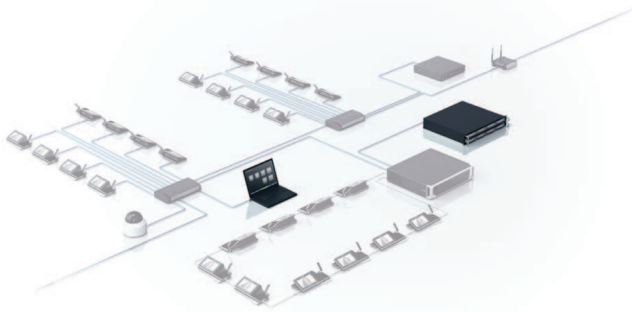

DCNM-LCC 攝影機控制授權

DICENTIS

DICENTIS 攝影機控制軟體模組讓您能夠將 DICENTIS 會議系統和 DICENTIS 無線系統與 IP 攝影機連接。它會選擇啟用固定或預先放置的攝影機，以便在會議期間顯示目前的發言者。

功能

當與會者的麥克風啟用時，指派給該位置的攝影機也會啟用。如果未啟用任何麥克風，則會改為自動啟用總覽攝影機。視訊影像會顯示在 DICENTIS 多媒體裝置的觸控螢幕上，但也可以顯示在 DICENTIS 會議應用程式或大廳顯示器上，連同目前發言者的相關資訊。

設置非常簡單，因為系統會自動發現所有符合 Onvif Profile-S 標準的攝影機。

在 DICENTIS 會議系統和 DICENTIS 無線系統中，DICENTIS 攝影機控制軟體模組提供以下功能：

- 透過使用者名稱和密碼控制與 Onvif Profile-S 相容的攝影機。
- Panasonic 攝影機支援 (透過其 IP 通訊協定):
 - AW-HE40、AW-HE50、AW-HE60、AW-HE120、AW-HE130、AW-UE70。
- Sony 攝影機支援 (透過其 IP 通訊協定):
 - SRG-300SE 和 SRG 360SHE。
- 控制 TvOne CORIOmatrix 和 Kramer MV-6 視訊交換器。
- 啟用 HD-SDI 視訊切換，以便在一個或多個大廳顯示器上自動切換及顯示 HD-SDI 視訊，並提供低延遲性。