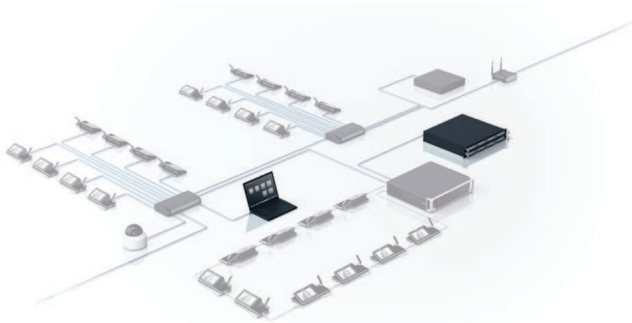

# DCNM-LCC Licencia de control de cámara DICENTIS

El módulo de software de control de cámara DICENTIS permite conectar el sistema de conferencias DICENTIS y el sistema inalámbrico DICENTIS a cámaras IP. Selecciona la activación de cámaras fijas o con posiciones predefinidas, de manera que el orador que interviene en cada momento pueda mostrarse durante una reunión.

## Funciones

Cuando se activa el micrófono de un participante, se activa la cámara asignada a esa posición. Cuando no hay ningún micrófono activado, se selecciona automáticamente una cámara de vista general. La imagen de vídeo se muestra en la pantalla táctil de la unidad multimedia DICENTIS, así como en la aplicación de reuniones DICENTIS y en todas las pantallas de la sala, junto con la información acerca del orador que esté interviniendo en ese momento. La configuración resulta sencilla, pues todas las cámaras compatibles con el Perfil S de Onvif se detectan automáticamente.

- Control de los switches de vídeo TvOne CORIOmatrix y Kramer MV-6.
- Habilitación de la conmutación de vídeo HD-SDI, de manera que las señales de vídeo HD-SDI puedan conmutarse automáticamente y mostrarse con latencia baja en una o más pantallas de la sala. También son compatibles con el sistema de conferencias DICENTIS:
- TvOne C2-2355A en combinación con TvOne S2-108HD.