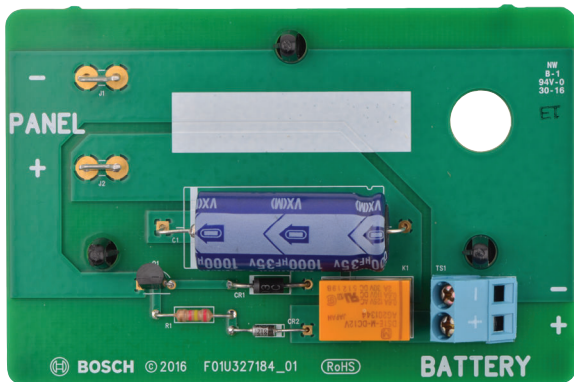

D135A Μονάδα αποσύνδεσης χαμηλής μπαταρίας

www.boschsecurity.com

BOSCH
Τεχνολογία για τη ζωή

- ▶ Αποσυνδέει το B6512/B5512/B4512/B3512 από τη μπαταρία, όταν η στάθμη της μπαταρίας πέσει στα 9.5 VDC
- ▶ Απαιτείται για χρήση με συμβατούς πίνακες ελέγχου για CAN/ULC S559
- ▶ Γρήγορη και εύκολη εγκατάσταση

Το D135A λειτουργεί με συμβατούς πίνακες ελέγχου για την προστασία της μπαταρίας από βαθιά αποφόρτισης σε περίπτωση παρατεταμένης διακοπής εναλλασσόμενου ρεύματος. Το D135A αποτρέπει τη βαθιά εκφόρτιση αποσυνδέοντας τη μπαταρία από τον πίνακα ελέγχου, όταν η στάθμη της μπαταρίας πέσει στα 9.5 VDC.

Ιδιότητες

Διαστάσεις	2.75 in x 1.25 in x 0.75 in (70 mm x 32 mm x 20 mm)
Βάρος	0.74 oz (0.021 kg)

Ισχύς

Μέγιστη ένταση φορτίου μπαταρίας	2 A
Μέγιστη ένταση από τη μπαταρία	2 A

Ρεύμα μονάδας	40 mA
Τάση	12 VDC ονομαστική
Τάση αποκοπής	9,5 V

Πληροφορίες για παραγγελίες

D135A Μονάδα αποσύνδεσης χαμηλής μπαταρίας

Αποσυνδέει τον πίνακα ελέγχου από τη μπαταρία, όταν η στάθμη της μπαταρίας πέσει στα 9.5 VDC.

Αριθμός παραγγελίας **D135A**

Παρουσίαση από: