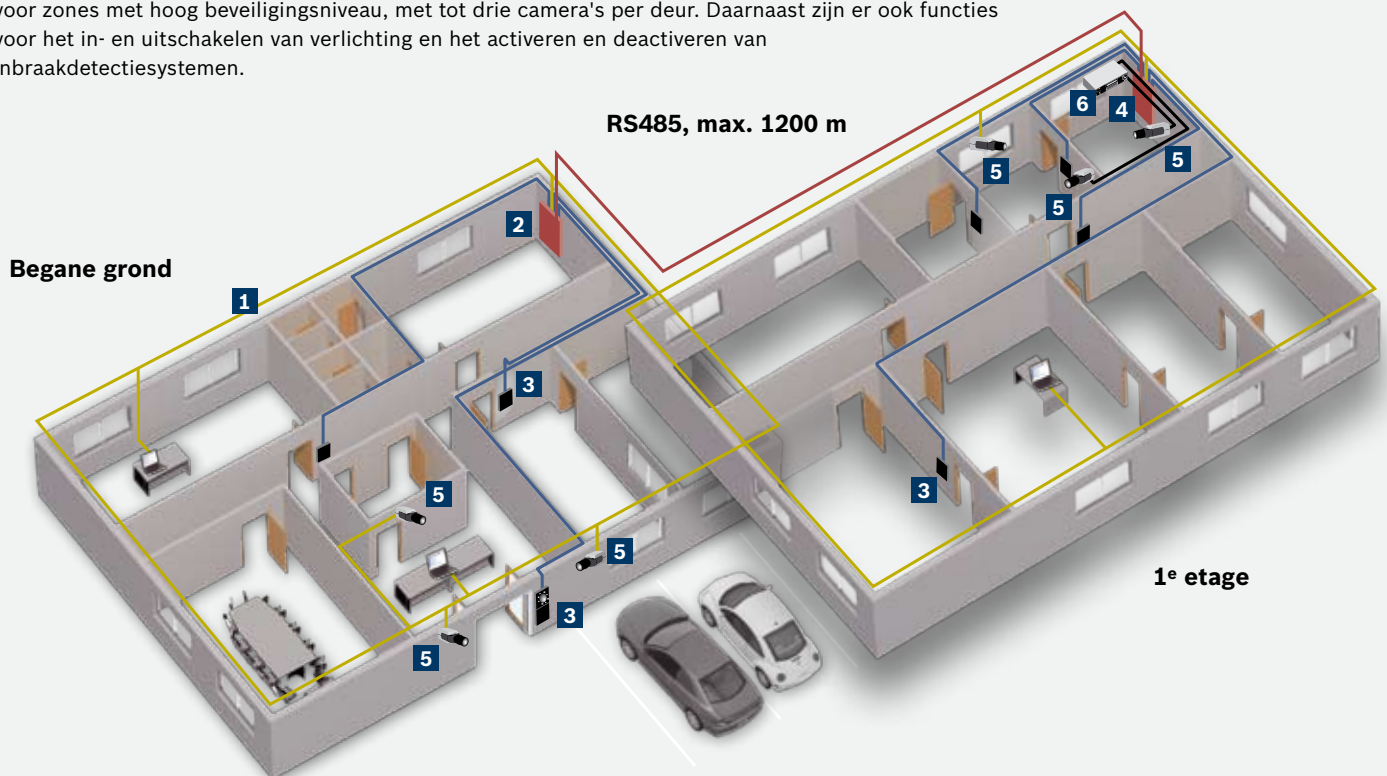

Een veilige investering

Het brede assortiment aan hoogwaardige en innovatieve producten van Bosch Security Systems biedt u – in combinatie met de hoge kwaliteit en geoptimaliseerde functionaliteit – alles wat u nodig heeft om uw exploitatiekosten tot een minimum te beperken. Met ons uitgebreide dealernetwerk zijn wij nooit ver van u vandaan, waar u zich ook bevindt. Dankzij deze ondersteuning, in combinatie met ons uitgebreide kwaliteitscontroleproces, kunt u zich op uw eigen zaken concentreren; u weet dat u met onze apparatuur kunt rekenen op het beste wat er op het gebied van beveiligingsystemen verkrijgbaar is.

Installatievoorbeeld:

Dit via het web toegankelijke toegangscontrolesysteem kan gemakkelijk met een willekeurige computer voorzien van een standaard webbrowser worden beheerd. De geavanceerde functies bevatten een videoverificatiemodus voor zones met hoog beveiligingsniveau, met tot drie camera's per deur. Daarnaast zijn er ook functies voor het in- en uitschakelen van verlichting en het activeren en deactiveren van inbraakdetectiesystemen.

- **1** IP-netwerkkabel
- **2** AEC toegangscontroller, voor Wiegand
- **3** Kaartlezer, bijv. ARD-AYK12 of ARD-R10

- **4** AEC-uitbreiding
- **5** IP-videoapparaat, bijv. Dinion IP-camera
- **6** DVR (Digital Video Recorder), bijv. Divar XF