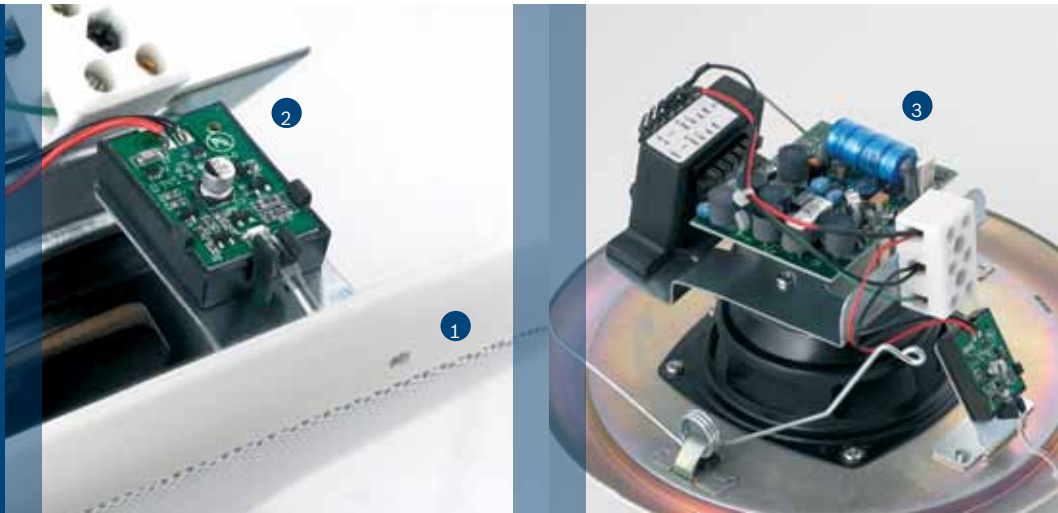

LED durum göstergesi

(1) lambası, hoparlörün düzgün çalışıp çalışmadığını açık şekilde belirtir. Bu seçenek, arızalı hoparlörlerin izini aramak için gereken servis süresini önemli ölçüde azaltarak, etkileyici maliyet tasarrufları sağlar. Pilot ton gösterge paneli (2) ve Hat Denetim Paneli (3)