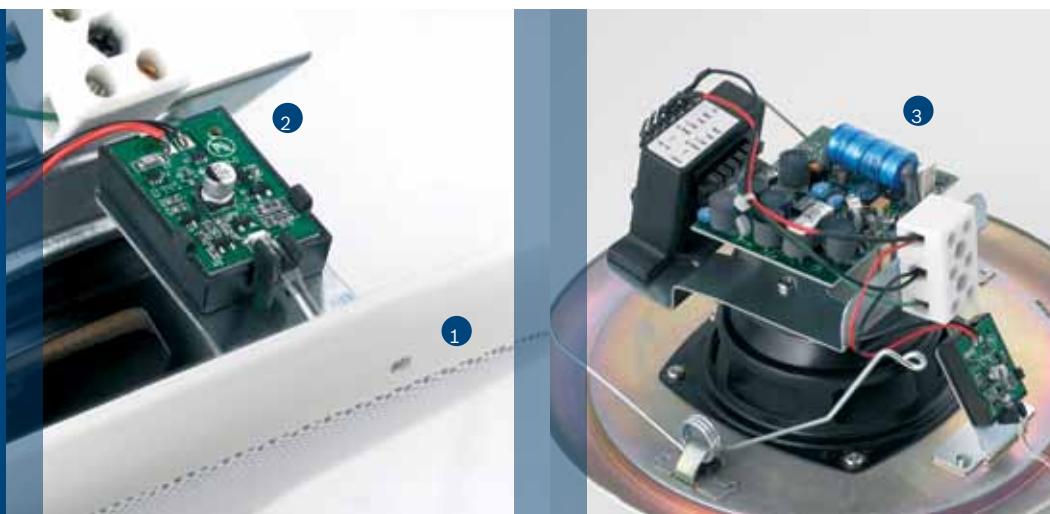

**EN54-24** EVAC Certified  
Emergency  
Voice Alarm

表面の硬い天井など、スピーカーのフラッシュ マウントが不可能な場所では、スタイリッシュな表面取り付けボックスを使えば、設置が簡単で見た目もすっきりします。

#### 簡単な保守作業

信号がラウドスピーカーに届いていることを簡単に確認できるように、パイロットトーン表示ボードと、シーリングスピーカーのグリル周縁で点灯するオプションの LED ステータスインジケータランプをご用意しました。進化したスピーカー保守を実現するため、オプションとして監視ボード取り付け用装備もあります。これは Bosch 独自の革新技术です。

**LED ステータスインジケータ** (1) のランプを見れば、スピーカーが正常に作動しているかどうか一目でわかります。このオプションにより、不具合のあるスピーカーを探し当てるのにかかる作業時間が大幅に短縮され、大きなコスト削減につながります。パイロットトーン表示ボード (2) とライン監視ボード (3)