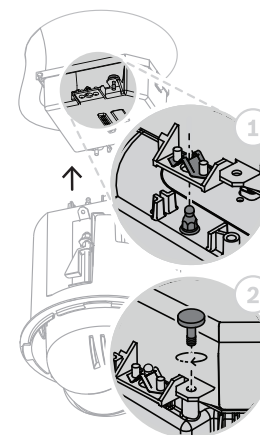

AUTODOME 7000i (In-Ceiling Mount)

en Quick Installation Guide

View & Configure

<http://downloadstore.boschsecurity.com/>

↓	↓	↓
<p>BVMS Viewer</p> 	<p>Video Security Client</p> 	<p>Configuration Manager</p> 