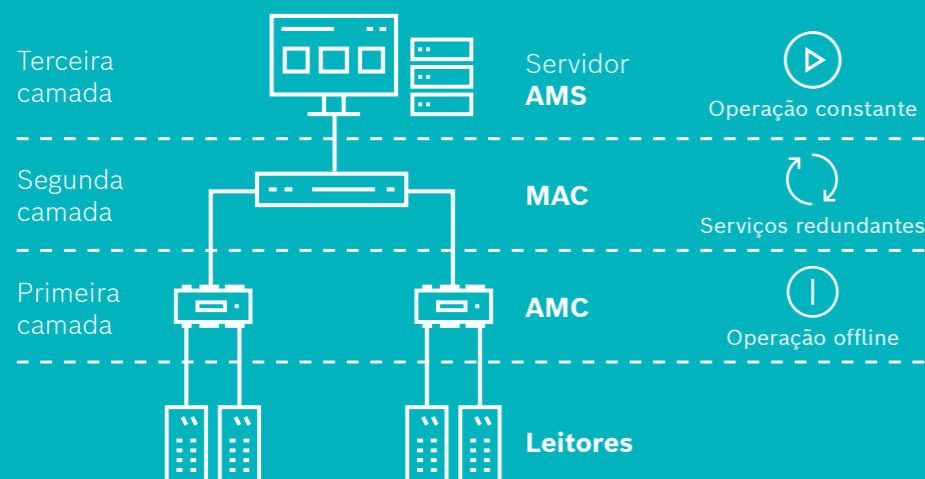

Maior resiliência com base em três camadas

Simplicidade

FÁCIL DE ENCOMENDAR:

Lite

Plus

Professional

Pacotes de licenças prontas para uso

FÁCIL DE USAR:

Fácil instalação e configuração básica

Interface de usuário intuitiva

Visualizador de mapas fácil de usar

Múltiplas funcionalidades

Global anti-passback

Triagem aleatória

Controle de limite de ocupação

Modo Escritório

Eclusa

Ronda de segurança

Segurança de dados e proteção de privacidade

Banco de dados criptografado e comunicação criptografada

Suporte de canal seguro OSDPV2

Integração

via API

B Series e G Series

BVMS e Milestone XProtect

Threat level management para maior segurança no local

Até 15 níveis de ameaça configuráveis

Iniciação da medida de segurança com um clique

Consciência situacional para uma reação rápida e eficiente

Map viewer

Swipe ticker

Proteção do investimento

ALTA ESCALABILIDADE

até 200.000 usuários de cartões

até 10.000 portas

Lite

Plus

Professional

Atualização completa de Lite para Plus e Professional

Altere para o BIS-ACE para aplicações maiores e mais complexas

Atualizações periódicas de software

BOSCH

Tecnologia para a vida